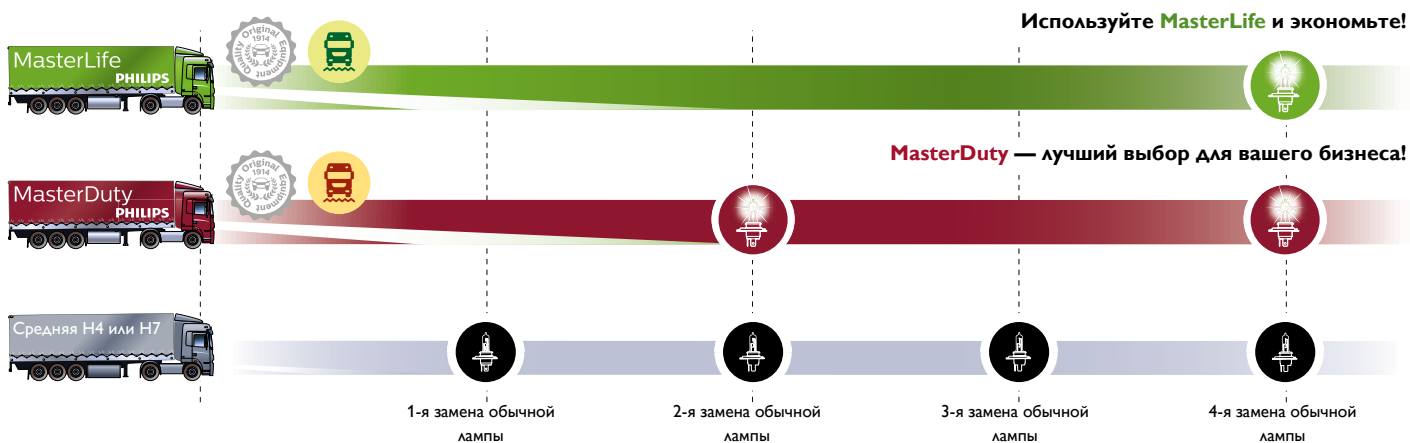

Безопасность и долговечность

Преимущества ламп Philips 24 В

За счет сочетания **устойчивости к вибрациям** и **высокого качества** лампы Philips для грузовых автомобилей служат дольше, чем стандартные.