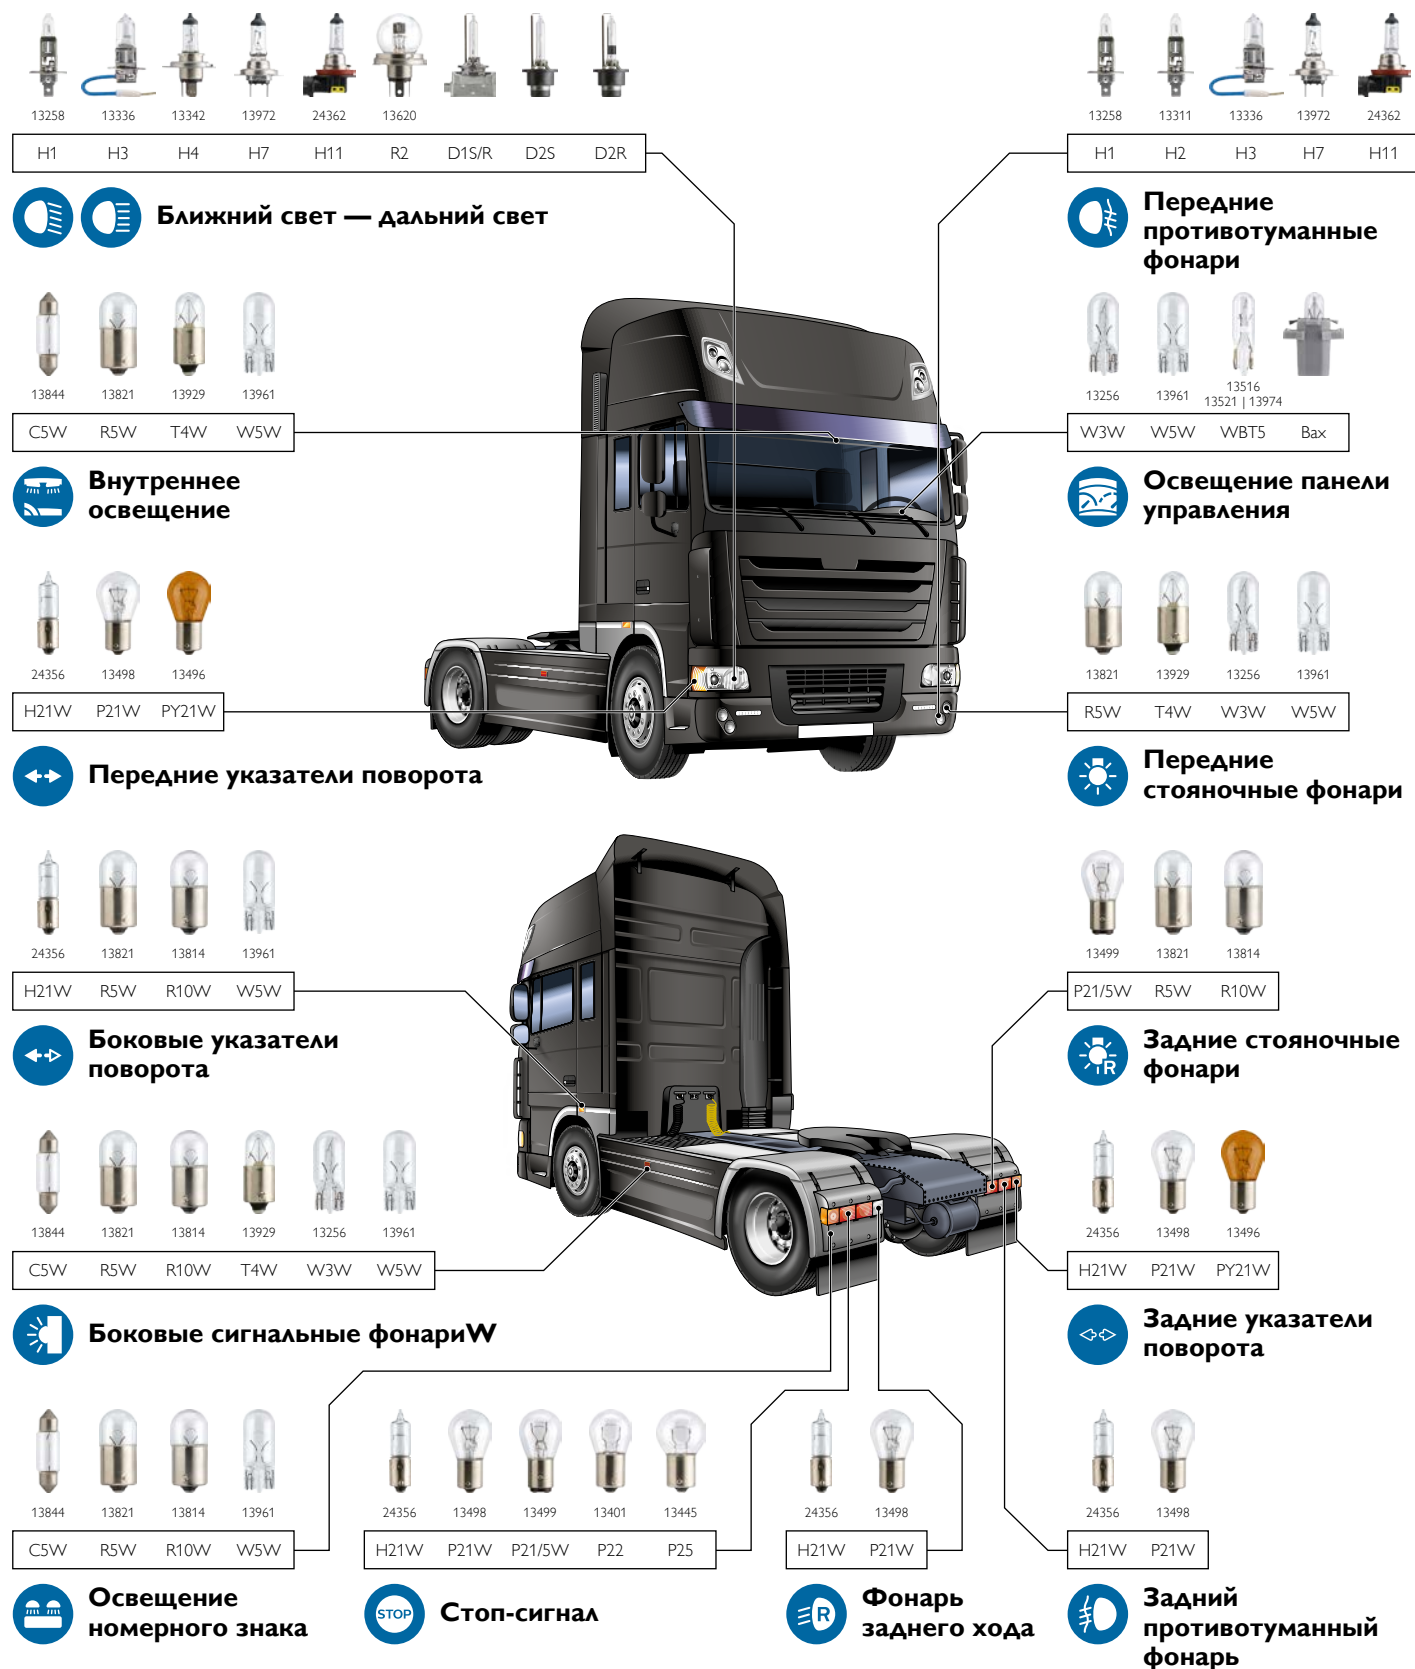

Лампы для грузового транспорта 24 В

Галоген

H1 MasterDuty

Номер для заказа	B	Вт	Цоколь	GOC	EAN1	EAN2	EAN3	ECE	Количество в упаковке
13258MDB1	24	70	P14,5s	82585830	8 711500 825858	-	8711500825865	ECE	10
13258MDC1	24	70	P14,5s	82577360	8 711500 825773	8711500828507	8711500825780	ECE	100

H1 MasterLife

Номер для заказа	B	Вт	Цоколь	GOC	EAN1	EAN2	EAN3	ECE	Количество в упаковке
13258MLC1	24	70	P14,5s	82569830	8 711500 825698	-	8727900370812	ECE	10

H2

Номер для заказа	B	Вт	Цоколь	GOC	EAN1	EAN2	EAN3	ECE	Количество в упаковке
13311C1	24	70	X511	47751430	8 711500 477514	-	8727900371079	ECE	10

H3 MasterDuty

Номер для заказа	B	Вт	Цоколь	GOC	EAN1	EAN2	EAN3	ECE	Количество в упаковке
13336MDB1	24	70	PK22s	77459030	8 711500 774590	-	8711500774613	ECE	10
13336MDC1	24	70	PK22s	77460660	8 711500 774606	8711500775313	8711500774637	ECE	100

H3 MasterLife

Номер для заказа	B	Вт	Цоколь	GOC	EAN1	EAN2	EAN3	ECE	Количество в упаковке
13336MLC1	24	70	PK22s	77462030	8 711500 774620	-	8711500779403	ECE	10

H3 MasterDuty BlueVision

Номер для заказа	B	Вт	Цоколь	GOC	EAN1	EAN2	EAN3	ECE	Количество в упаковке
13336MDBVS2	24	70	PK22s	77486628	8 711500 774866	-	8711500774897	ECE	5
13336MDBVB1	24	70	PK22s	77488030	8 711500 774880	-	8711500774910	ECE	10

H4 MasterDuty

Номер для заказа	B	Вт	Цоколь	GOC	EAN1	EAN2	EAN3	ECE	Количество в упаковке
13342MDB1	24	75/70	P43t-38	82587230	8 711500 825872	-	8711500825889	ECE	10
13342MDC1	24	75/70	P43t-38	82579760	8 711500 825797	8711500828002	8711500825803	ECE	100

H4 MasterLife

Номер для заказа	B	Вт	Цоколь	GOC	EAN1	EAN2	EAN3	ECE	Количество в упаковке
13342MLC1	24	75/70	P43t-38	82571130	8 711500 825711	-	8727900371086	ECE	10

H4 MasterDuty BlueVision

Номер для заказа	B	Вт	Цоколь	GOC	EAN1	EAN2	EAN3	ECE	Количество в упаковке
13342MDBVS2	24	75/70	P43t-38	53275328	8 727900 532753	-	8727900532760	ECE	5
13342MDBVB1	24	75/70	P43t-38	53281430	8 727900 532814	-	8727900532821	ECE	10