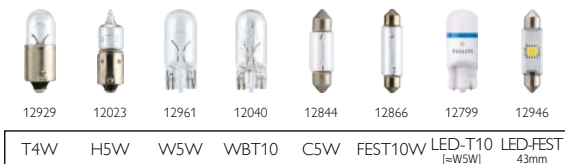

Внутреннее освещение