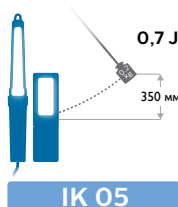

Класс ударпрочности IK

Степень защиты корпуса электрооборудования от внешних механических воздействий.