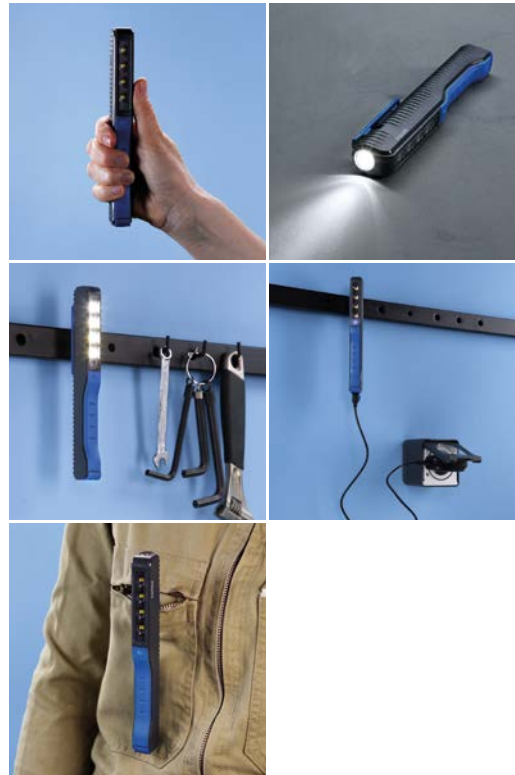

Простой в использовании фонарь

 80°		 80° Зажим	
Угол освещения	Крючок		Micro USB

Дополнительно

	Оснащен светодиодными чипами LUXEON Rebel
 1500 x	Сверхнадежный литиевый аккумулятор ресурсом до 1500 циклов зарядки
	Зарядка с помощью кабеля Micro USB (входит в комплект)

Информация для заказа

Изделие	EAN1	EAN3	GOC	Order entry*	MOQ**
PEN20S	8719018052612	8719018052629	05261231	LPL67X1	6

* Регистрация заказа ** Минимальный оптовый заказ