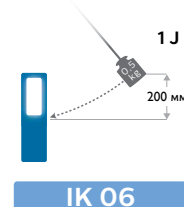

Класс ударпрочности IK

Степень защиты корпуса электрооборудования от внешних механических воздействий.