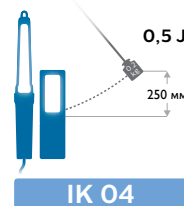

Класс ударпрочности IK

Степень защиты корпуса электрооборудования от внешних механических воздействий.