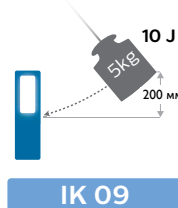

Класс ударпрочности IK

Степень защиты корпуса электрооборудования от внешних механических воздействий.

Сравнение моделей ассортимента

	HDL10	Penlight Professional	PEN20S	Penlight Premium	RCH5S	RCH10S	RCH19	RCH21S
Световая отдача (люмены)	50/100 лм	130 лм	100/200 лм	60/145 лм	30/300 лм	100/200 лм	120/250 лм	120/300 лм
Угол освещения	50°	40°	80°	80°	120°	120°	90°	90°
Режим Boost (в люменах)	100 лм	-	200 лм	145 лм	300 лм	200 лм	250 лм	300 лм
Точечный луч (в люменах)	-	20	100	120	120	-	-	-
Цветовая температура (в кельвинах)	6000	6000	6000	6000	6000	6000	6000	6000
Количество светодиодов	5+1	6+1	4+1	4+1	4+1	20 (COB)	6	6
УФ-свет	-	-	-	-	-	-	-	-
Класс ударопрочности (IK)	-	-	IK07	IK07	IK09	IK07	IK07	IK08
Класс защиты от пыли и влаги (IP)	IPX4	IP54	IP54	IP54	IP68	IP54	IP20	IP65
Перезаряжаемый	-	-	✓	✓	✓	✓	✓	✓
Время зарядки (в часах)	-	-	<2 часов	2 часов	<2.5 часов	3 часов	<3 часов	<2 часов
Время работы (в часах)	до 10 часов	до 11 часов	2 часов / 4 часов	2.5 часов / 6 часов	1.5 часов / 12 часов	3 часов / 6 часов	4 часов / 7 часов	3.5 часов / 6 часов в режиме Boost / Eco
USB-разъем	-	-	✓	✓	✓	✓	✓	✓
Кабель (метров)	-	-	-	-	-	-	1 м	1 м
Держатель	держатель-клипса и оголовье	держатель-клипса	держатель-клипса	поворотный держатель-клипса 80°	поворотный крючок 360°	поворотный крючок 360°	поворотный крючок 360°	поворотный крючок 360°
Магнит	-	-	✓	✓	✓	✓	✓	✓
Энергопотребление (в ваттах)	1.6 Вт	1.6 Вт	1.8 Вт	5 Вт	3 Вт	3 Вт	3 Вт	3 Вт
Рабочее напряжение	4.5 В	4.5 В	100-240 В	100-240 В	100-240 В	100-240 В	3.65 В	3.2 В
Рабочая температура	0-40°C	0-40°C	0- 40°C	-10-50°C	-10-40°C	0-40°C	0-40°C	0-40°C
Вес продукта	115 г	70 г	95 г	90 г	164 г	240 г	215.5 г	210.5 г