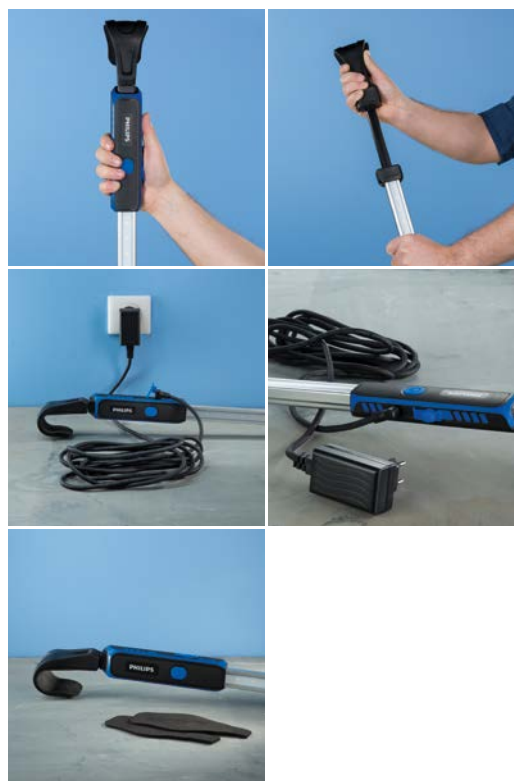

Информация для заказа

Изделие	EAN1	EAN3	GOC	Order entry*	MOQ**
CBH51	8727900397321	8727900397338	39732131	LPL45X1	6

* Регистрация заказа ** Минимальный оптовый заказ