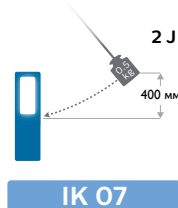

Класс ударпрочности IK

Степень защиты корпуса электрооборудования от внешних механических воздействий.

Сравнение моделей ассортимента

	HDL10	Penlight Professional	PEN20S	Penlight Premium	RCH5S	RCH10S	RCH19	RCH21S
Световая отдача (люмены)	50/100 лм	130 лм	100/200 лм	60/145 лм	30/300 лм	100/200 лм	120/250 лм	120/300 лм
Угол освещения	50°	40°	80°	80°	120°	120°	90°	90°
Режим Boost (в люменах)	100 лм	-	200 лм	145 лм	300 лм	200 лм	250 лм	300 лм
Точечный луч (в люменах)	-	20	100	120	120	-	-	-
Цветовая температура (в кельвинах)	6000	6000	6000	6000	6000	6000	6000	6000
Количество светодиодов	5+1	6+1	4+1	4+1	4+1	20 (COB)	6	6
УФ-свет	-	-	-	-	-	-	-	-
Класс ударопрочности (IK)	-	-	IK07	IK07	IK09	IK07	IK07	IK08
Класс защиты от пыли и влаги (IP)	IPX4	IP54	IP54	IP54	IP68	IP54	IP20	IP65
Перезаряжаемый	-	-	✓	✓	✓	✓	✓	✓
Время зарядки (в часах)	-	-	<2 часов	2 часов	<2.5 часов	3 часов	<3 часов	<2 часов
Время работы (в часах)	до 10 часов	до 11 часов	2 часов / 4 часов	2.5 часов / 6 часов	1.5 часов / 12 часов	3 часов / 6 часов	4 часов / 7 часов	3.5 часов / 6 часов в режиме Boost / Eco
USB-разъем	-	-	✓	✓	✓	✓	✓	✓
Кабель (метров)	-	-	-	-	-	-	1 м	1 м
Держатель	держатель-клипса и оголовье	держатель-клипса	держатель-клипса	поворотный держатель-клипса 80°	поворотный крючок 360°	поворотный крючок 360°	поворотный крючок 360°	поворотный крючок 360°
Магнит	-	-	✓	✓	✓	✓	✓	✓
Энергопотребление (в ваттах)	1.6 Вт	1.6 Вт	1.8 Вт	5 Вт	3 Вт	3 Вт	3 Вт	3 Вт
Рабочее напряжение	4.5 В	4.5 В	100-240 В	100-240 В	100-240 В	100-240 В	3.65 В	3.2 В
Рабочая температура	0-40°C	0-40°C	0- 40°C	-10-50°C	-10-40°C	0-40°C	0-40°C	0-40°C
Вес продукта	115 г	70 г	95 г	90 г	164 г	240 г	215.5 г	210.5 г