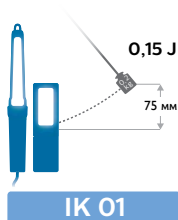

Класс ударпрочности IK

Степень защиты корпуса электрооборудования от внешних механических воздействий.