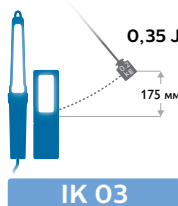

Класс ударпрочности IK

Степень защиты корпуса электрооборудования от внешних механических воздействий.