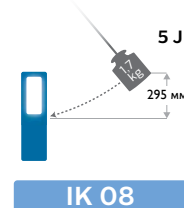

Класс ударпрочности IK

Степень защиты корпуса электрооборудования от внешних механических воздействий.

Сравнение моделей ассортимента

	HDL10	Penlight Professional	PEN20S	Penlight Premium	RCH5S	RCH10S	RCH19	RCH21S
Световая отдача (люмены)	50/100 лм	130 лм	100/200 лм	60/145 лм	30/300 лм	100/200 лм	120/250 лм	120/300 лм
Угол освещения	50°	40°	80°	80°	120°	120°	90°	90°
Режим Boost (в люменах)	100 лм	-	200 лм	145 лм	300 лм	200 лм	250 лм	300 лм
Точечный луч (в люменах)	-	20	100	120	120	-	-	-
Цветовая температура (в кельвинах)	6000	6000	6000	6000	6000	6000	6000	6000
Количество светодиодов	5+1	6+1	4+1	4+1	4+1	20 (COB)	6	6
УФ-свет	-	-	-	-	-	-	-	-
Класс ударопрочности (IK)	-	-	IK07	IK07	IK09	IK07	IK07	IK08
Класс защиты от пыли и влаги (IP)	IPX4	IP54	IP54	IP54	IP68	IP54	IP20	IP65
Перезаряжаемый	-	-	✓	✓	✓	✓	✓	✓
Время зарядки (в часах)	-	-	<2 часов	2 часов	<2.5 часов	3 часов	<3 часов	<2 часов
Время работы (в часах)	до 10 часов	до 11 часов	2 часов / 4 часов	2.5 часов / 6 часов	1.5 часов / 12 часов	3 часов / 6 часов	4 часов / 7 часов	3.5 часов / 6 часов в режиме Boost / Eco
USB-разъем	-	-	✓	✓	✓	✓	✓	✓
Кабель (метров)	-	-	-	-	-	-	1 м	1 м
Держатель	держатель-клипса и оголовье	держатель-клипса	держатель-клипса	поворотный держатель-клипса 80°	поворотный крючок 360°	поворотный крючок 360°	поворотный крючок 360°	поворотный крючок 360°
Магнит	-	-	✓	✓	✓	✓	✓	✓
Энергопотребление (в ваттах)	1.6 Вт	1.6 Вт	1.8 Вт	5 Вт	3 Вт	3 Вт	3 Вт	3 Вт
Рабочее напряжение	4.5 В	4.5 В	100-240 В	100-240 В	100-240 В	100-240 В	3.65 В	3.2 В
Рабочая температура	0-40°C	0-40°C	0- 40°C	-10-50°C	-10-40°C	0-40°C	0-40°C	0-40°C
Вес продукта	115 г	70 г	95 г	90 г	164 г	240 г	215.5 г	210.5 г