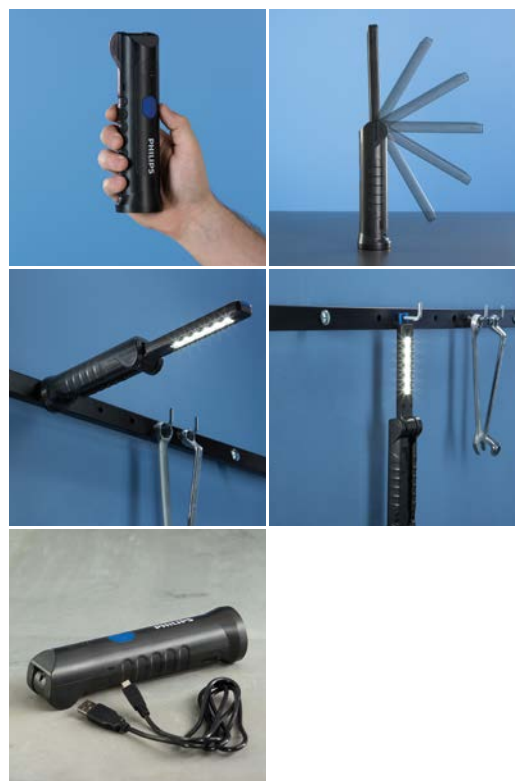

Ультратонкий фонарь с аккумулятором

Основные характеристики

Превосходный яркий свет

 6000 К Цветовая температура	 250 лм Форсированный режим освещения Boost	 120 лм Режим Eco	 90° Угол освещения

Ультратонкий универсальный инспекционный фонарь

 180° Поворотный модуль освещения	 Прочное магнитное крепление	 Крючок	 7/4 ч Время работы	 Компактный размер

Надежная конструкция для использования в автомастерских

 Перезаряжаемый	 < 3 ч Время зарядки	 Micro USB
 IP20 Надежность	 IK07 Отменная ударопрочность	 Можно использовать в гараже Защита от попадания смазки

Дополнительно

	Ультратонкий дизайн для освещения узких пространств
	Отменная ударопрочность IK07
	Зарядка с помощью кабеля Micro USB (входит в комплект)

Информация для заказа

Изделие	EAN1	EAN3	GOC	Order entry*	MOQ**
RCH19	8727900398236	8727900398243	39823631	LPL46X1	6

* Регистрация заказа ** Минимальный оптовый заказ