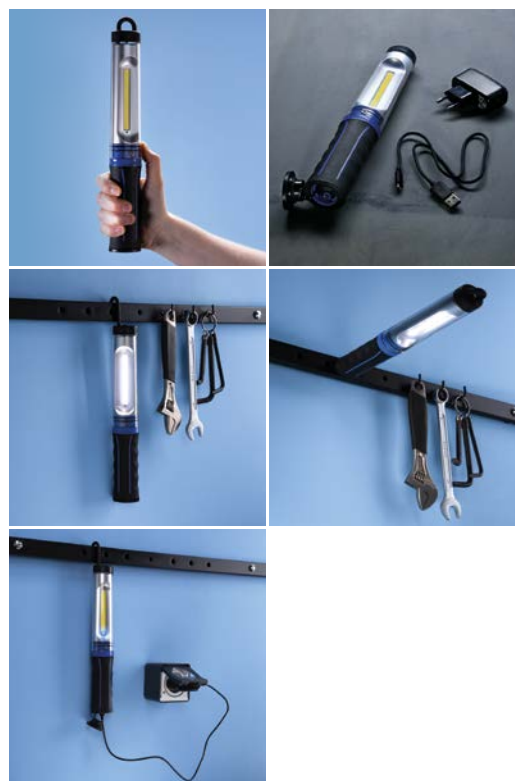

Время работы

Micro USB

3 ч

Время зарядки

Дополнительно

Без проводов: можно не держать в руках

120°

Очень широкий угол светового луча