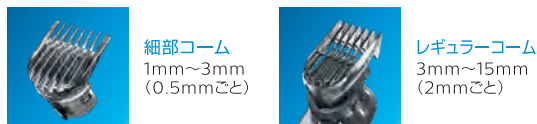

後頭部までラクに届く180°回転ヘッド