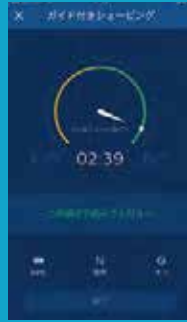

ガイド付き シェービング

シェーバーの動きを
検知し、リアルタイム
でアドバイスを表示。
最良のシェービング
へとサポートします。