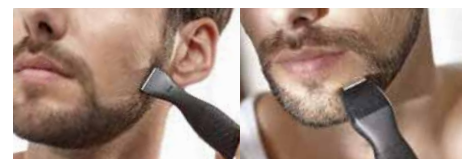

BT3213/14

オープン価格

オイル不要 Ni-MH

- 充電・交流式:1時間充電
- 使用時間:約60分
- 海外使用対応:AC100V-240V

ヘッド取り外し可能 刃の水洗いOK	オイル差し不要 お手入れ簡単
自動研磨システム 切れ味長持ち	ソフトポーチ付き

長さ調節

20段階

0.5mm ~ 10mm

0.5mmごと

ヒゲリフトコーム 寝たヒゲを起こしてカットし 均一な仕上がりに	ズームホイール 回転させるだけで お好みの長さの設定