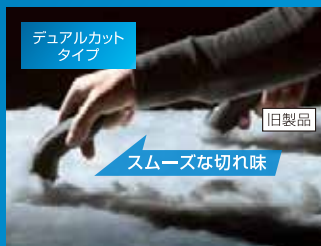

デュアルカット
タイプ