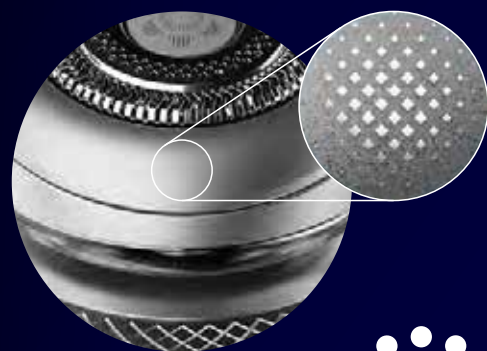

S9000 Prestige

Nano Tech
Precision Blades

ナノプレジジョン刃

ナノ粒子技術による
強固でシャープな内刃と、
確実にヒゲを捕らえる外刃を搭載した
ナノプレジジョン刃。
最高水準の深剃りを実現します。

Superb
Skin Comfort Rings

スキンコンフォート リングプラス

シェービングヘッド表面に施された
細かなメタルビーズコーティングが、
摩擦を低減。肌への負担を抑えます。
また、水洗いだけでシェービングヘッドの
リング部を99%除菌*1し、清潔に保ちます。

8-directional
ContourDetect Heads

8方向可動ヘッド

世界唯一*4 の輪郭検知テクノロジーで、顔のあらゆる凹凸にしっかり密着。8方向130°可動するシェービングヘッドによって、肌に負担をかけずに、深剃りを実現します。

Beard Adapt Sensor

ヒゲ密度 感知システム

毎秒15回、ヒゲの密度を感知。ヒゲの濃さに合わせて自動でパワーを調節するので、濃い部分も一度のシェービングで深剃りします。