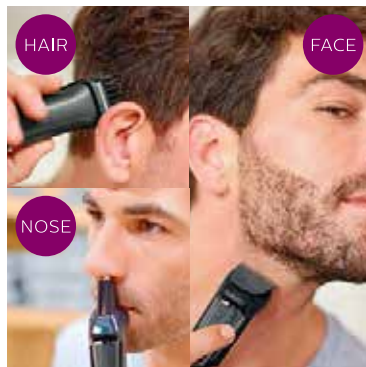

長さ調節

5段階 | 1mm ~ 9mm

1mm, 2mm, 4mmごと

※コームなしで0.5mmカット可能