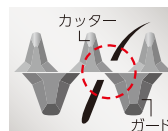

コーム

キッズコーム

スキ刈りコーム

先端が丸みを帯びているキッズコームなど、3種類のコームを付属。使いやすく、肌にもやさしいので、お子様にも安心です。

ヘアストリーム
テクノロジー

カットした髪の詰まりを防ぐ、新しいコームを採用。よりスムーズに、素早くカットすることができます。

デュアルカットテクノロジー搭載で
カット性能が2倍^{*1}

搭載機種

HC7462/15 HC5432/15 HC3517/15
HC3507/15 HC3587/15 BT5511/15
MG5730/15

デュアルカット
タイプ

旧製品

スムーズな切れ味

ひっきりなくカットできるストレスのない使い心地

45°ダブル
鋭角刃で
シャープにカット

毛が押し
出されにくい
最適な角度設計

ボール型ベアリングが
摩擦を低減して
動きを滑らか