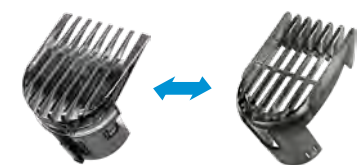

コーム

キッズコーム

スキ刈りコーム

先端が丸みを帯びているキッズコームなど、3種類のコームを付属。使いやすく、肌にもやさしいので、お子様にも安心です。

ヘアストリーム
テクノロジー

カットした髪の詰まりを防ぐ、新しいコームを採用。よりスムーズに、素早くカットすることができます。

デュアルカットテクノロジー搭載で
カット性能が2倍^{*1}

搭載機種

HC7462/15 HC5432/15 HC3517/15
HC3507/15 HC3587/15 BT5511/15
MG5730/15

デュアルカット
タイプ

旧製品

スムーズな切れ味

ひっきりなくカットできるストレスのない使い心地

45°ダブル
鋭角刃で
シャープにカット

毛が押し
出されにくい
最適な角度設計

ボール型ベアリングが
摩擦を低減して
動きを滑らか

HAIR セルフヘアカッター

後頭部までラクに届いて 簡単セルフカット&ヘッドシェーブ

コームチェンジで
好みの長さにカット可能

細部コーム レギュラーコーム

QC5582/15 オープン価格

本体丸洗い オイル不要 Ni-MH

- 充電・交流式:1時間充電
- 使用時間:約60分
- 海外使用対応:AC100V-240V

収納ポーチ付き