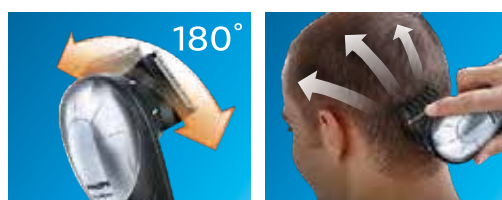

後頭部までラクに届く180°回転ヘッド