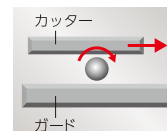

HC7462/15 HC5432/15 HC3517/15
HC3507/15 HC3587/15 BT5511/15
MG5730/15

デュアルカット
タイプ

旧製品

スムーズな切れ味

ひっきりなくカットできるストレスのない使い心地

45°ダブル
鋭角刃で
シャープにカット

毛が押し
出されにくい
最適な角度設計

ボール型ベアリングが
摩擦を低減して
動きを滑らか