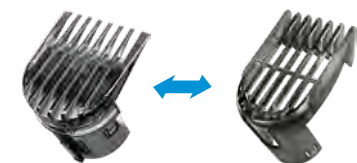

後頭部までラクに届く180°回転ヘッド

長さ調節
11段階 | 1mm ~ 15mm
0.5mm、2mmごと

※コームなしで0.5mmカット可能

ヘアシェービングヘッド
痛みなくスキンヘッドに

- 防水仕様 (IPX7基準*2をクリア) 本体丸洗いOK
- オイル差し不要 お手入れ簡単
- 自動研磨システム*3 切れ味長持ち

後頭部までラクに届いて 簡単セルフカット

コームチェンジで
好みの長さにカット可能

細部コーム レギュラーコーム