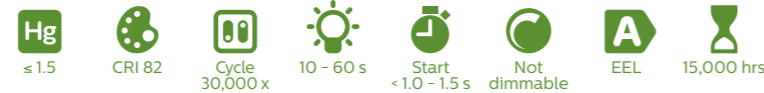

MASTER PL E 'C' / Stick // E27 // 15,000 hrs

Type	Wattage	Equivalent	Color	Color temp	Cap	Lumen	Packaging	EAN1	EOC
MASTER PL E 'C'	8 W	38 W	WW	2700 K	E27	400 lm	1CT / 6	8711500263582	871150026358200
MASTER PL E 'C'	11 W	51 W	WW	2700 K	E27	600 lm	1CT / 6	8711500263681	871150026368100