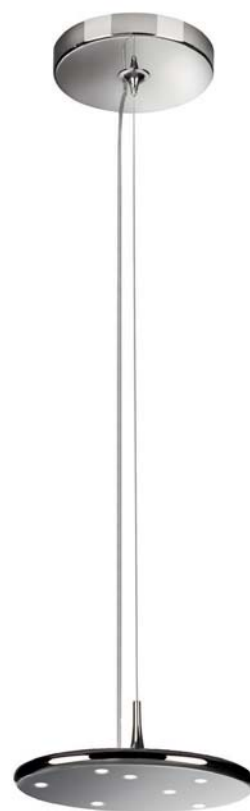

Stellate
40754/11/LI

1166 ↔ 546 ↗ 546
LED - 12x 2W incl. - 1170 lm
⊕ - IP20
metal

Stellate
40752/11/LI

1 2500 → 546 ↗ 546
LED - 12x 2W incl. - 1170 lm
⊕ - IP20
metal

Stellate
40753/11/LI

1 2500 → 248 ↗ 248
LED - 7x 2W incl. - 680 lm
⊕ - IP20
metal