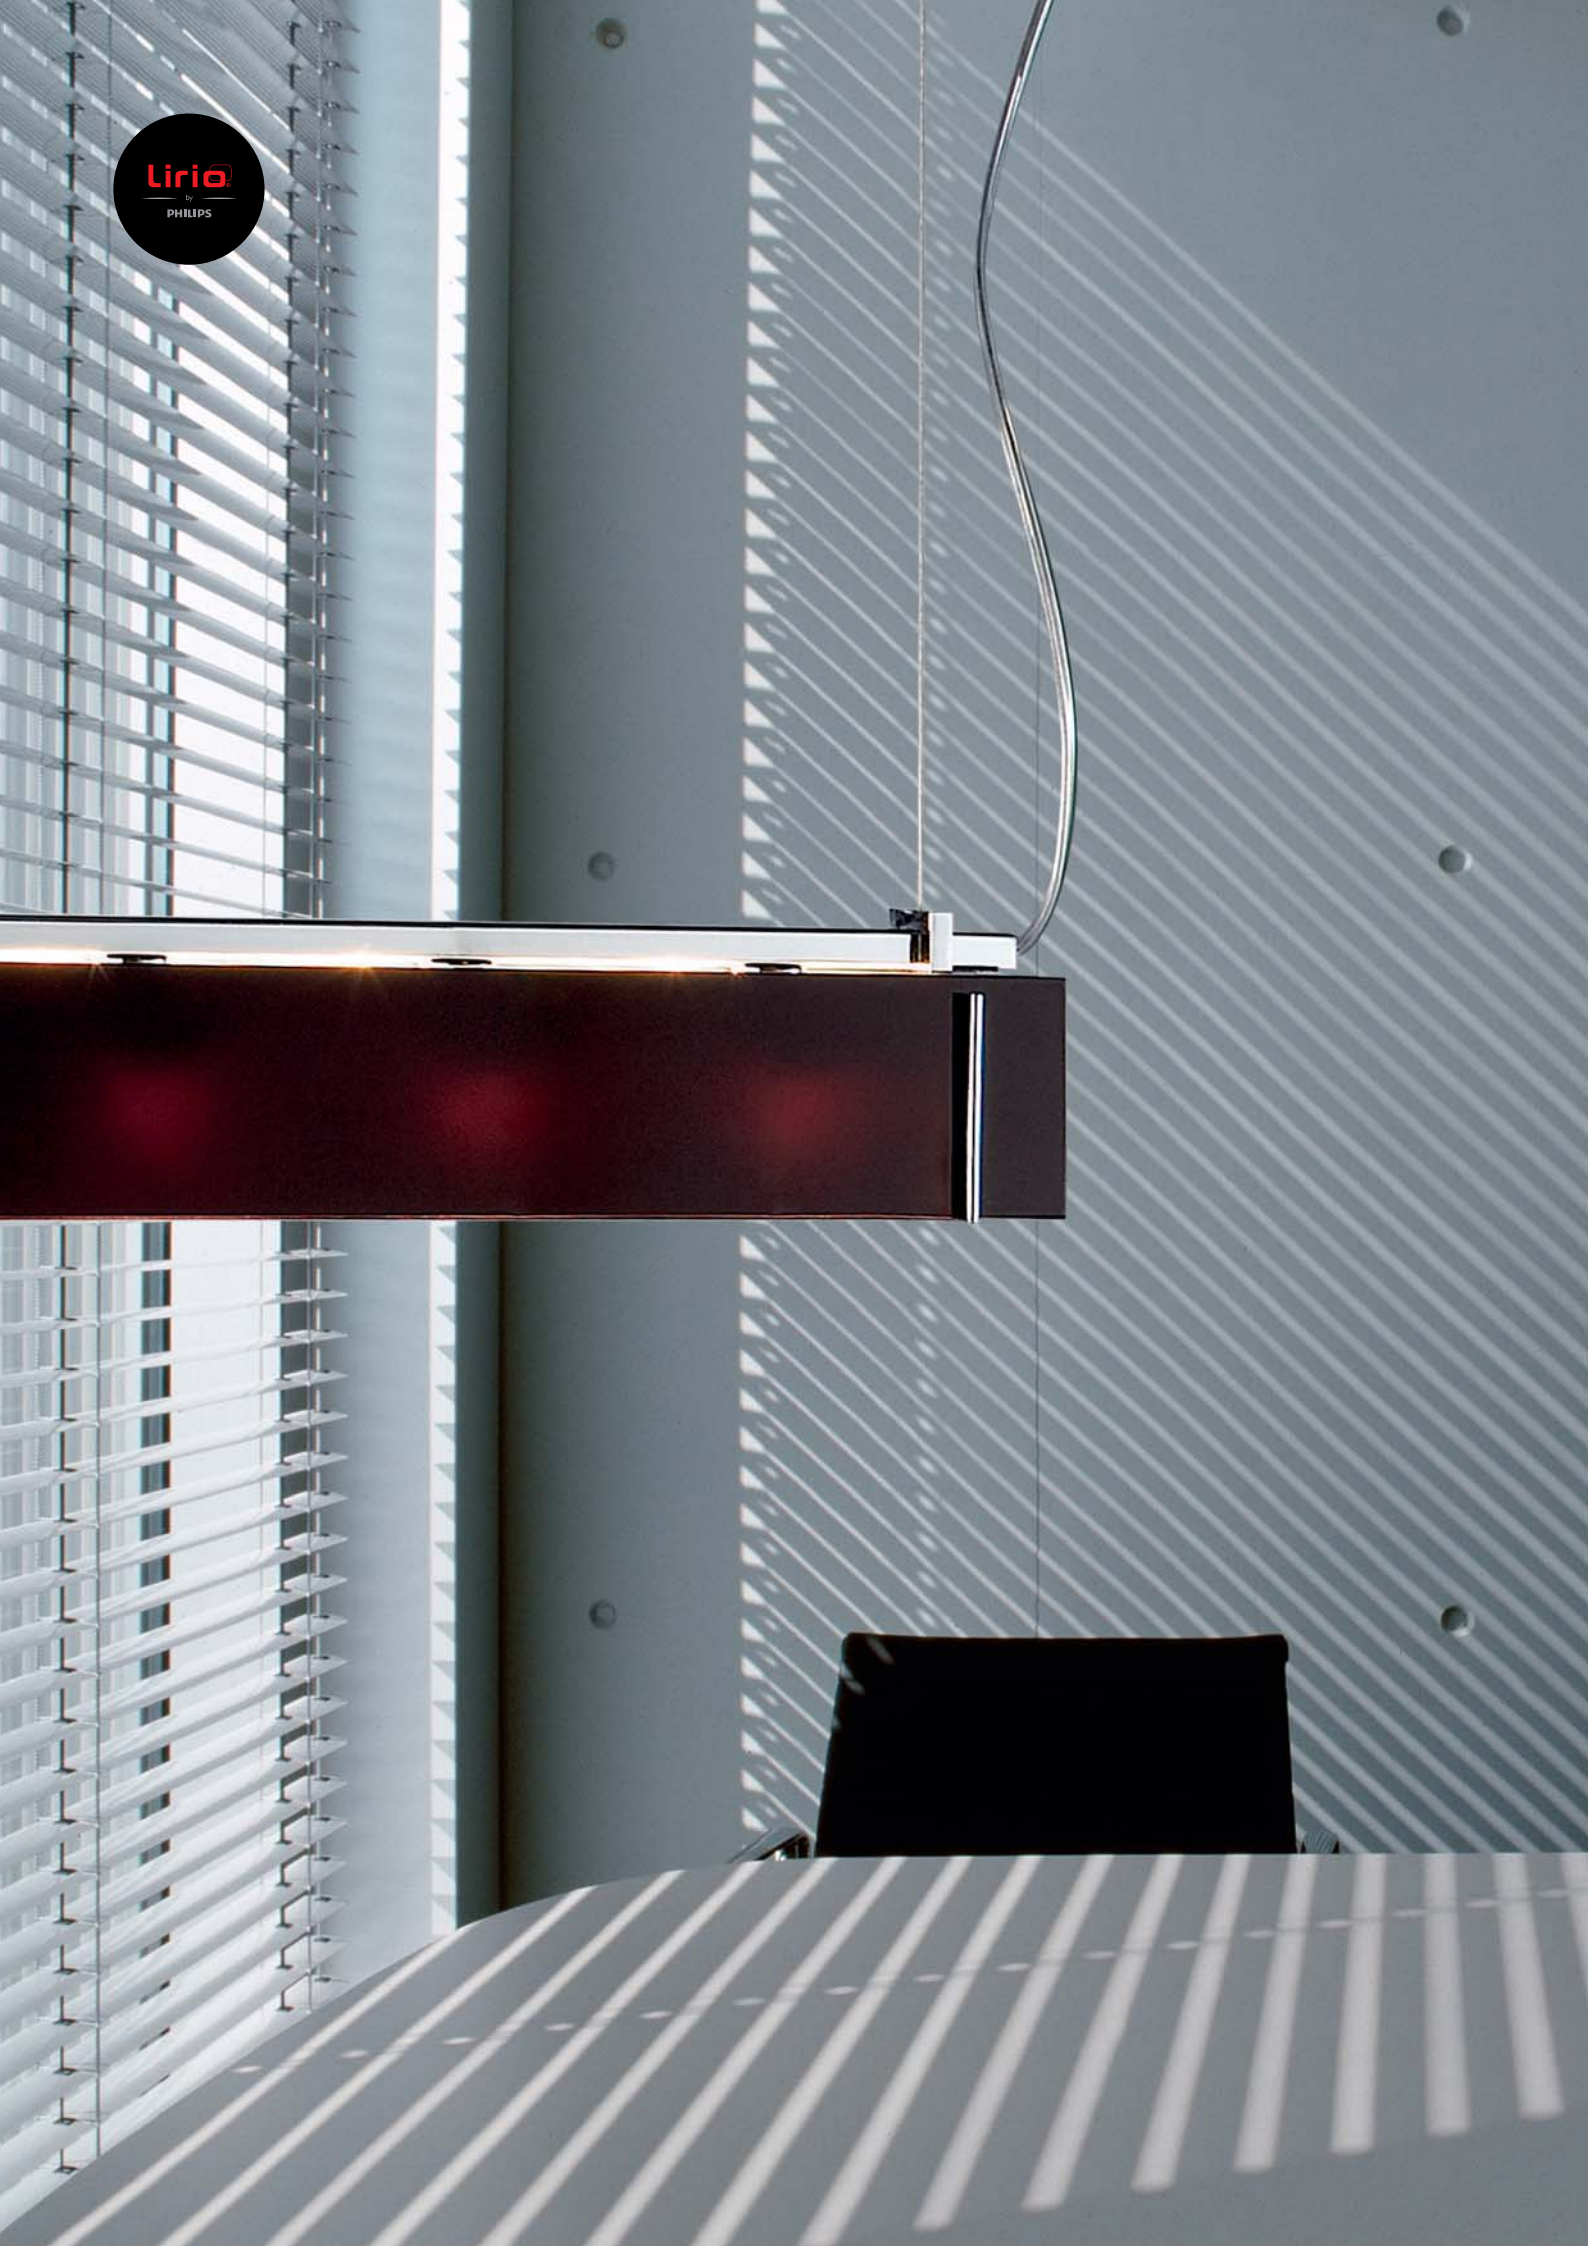

Teres
40205/11/LI

↑ 2600 ↔ 844 ↙ 64
G9 - 7x 28W incl. - 7x 370 lm
⊕ - IP20
metal

Teres
40205/17/LI

↑ 2600 ↔ 844 ↙ 64
G9 - 7x 28W incl. - 7x 370 lm
⊕ - IP20
metal

Teres
40206/11/LI

↑ 2590 ↔ 1184 ↙ 64
G9 - 11x 28W incl. - 1370 lm
⊕ - IP20
metal