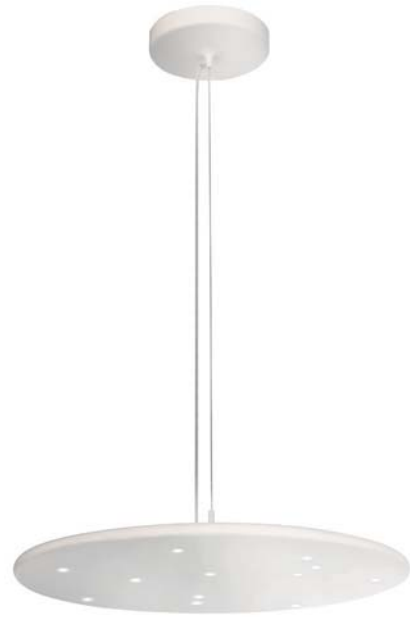

Stellate
40754/11/LI

1166 ↔ 546 ↗ 546
LED - 12x 2W incl. - 1170 lm
⊕ - IP20
metal

Stellate
40752/11/LI

1 2500 → 546 ↗ 546
LED - 12x 2W incl. - 1170 lm
⊕ - IP20
metal

Stellate
40753/11/LI

1 2500 → 248 ↗ 248
LED - 7x 2W incl. - 680 lm
⊕ - IP20
metal