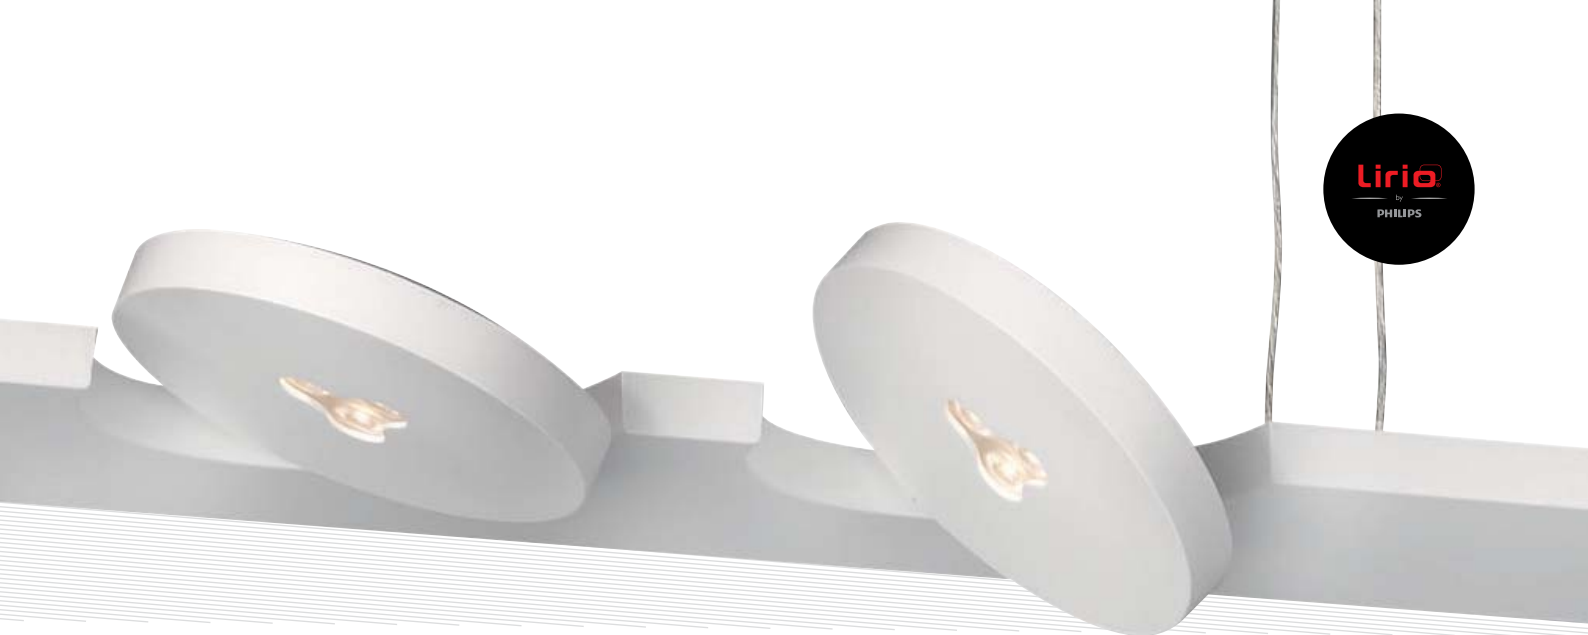

Monete
40765/31/LI

↑ 67 ↔ 546 ↘ 162
LED - 4x 6W incl. - 1170 lm
⊕ - IP20
aluminum