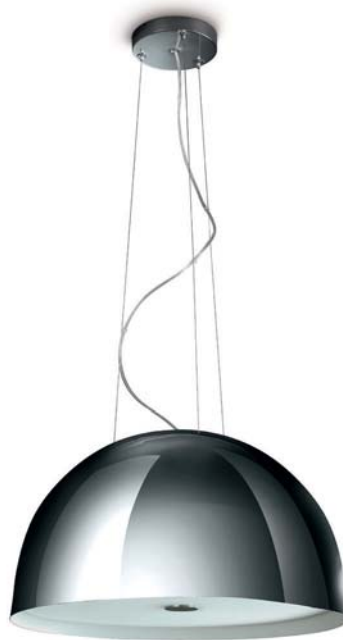

Dubois 36106/11/16

1 1200 → 500 ↗ 500
E27 - 2x 70W incl. - 2x 1200 lm
⊕ - IP20
metal - glass