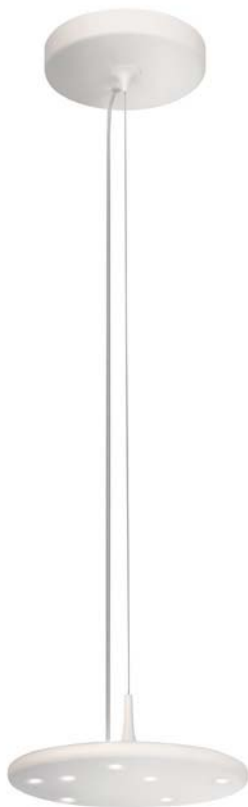

Stellate
40753/31/LI

1 2500 ↔ 248 / 248
LED - 7x 2W incl. - 680 lm
⊕ - IP20
metal