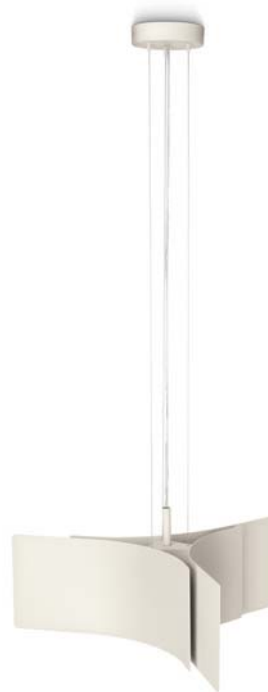

Bent 40826/38/16

1 1500 ↔ 485 ↗ 430
E27 - 1x 70W incl.- 1200 lm
⊕ - IP20
metal - glass