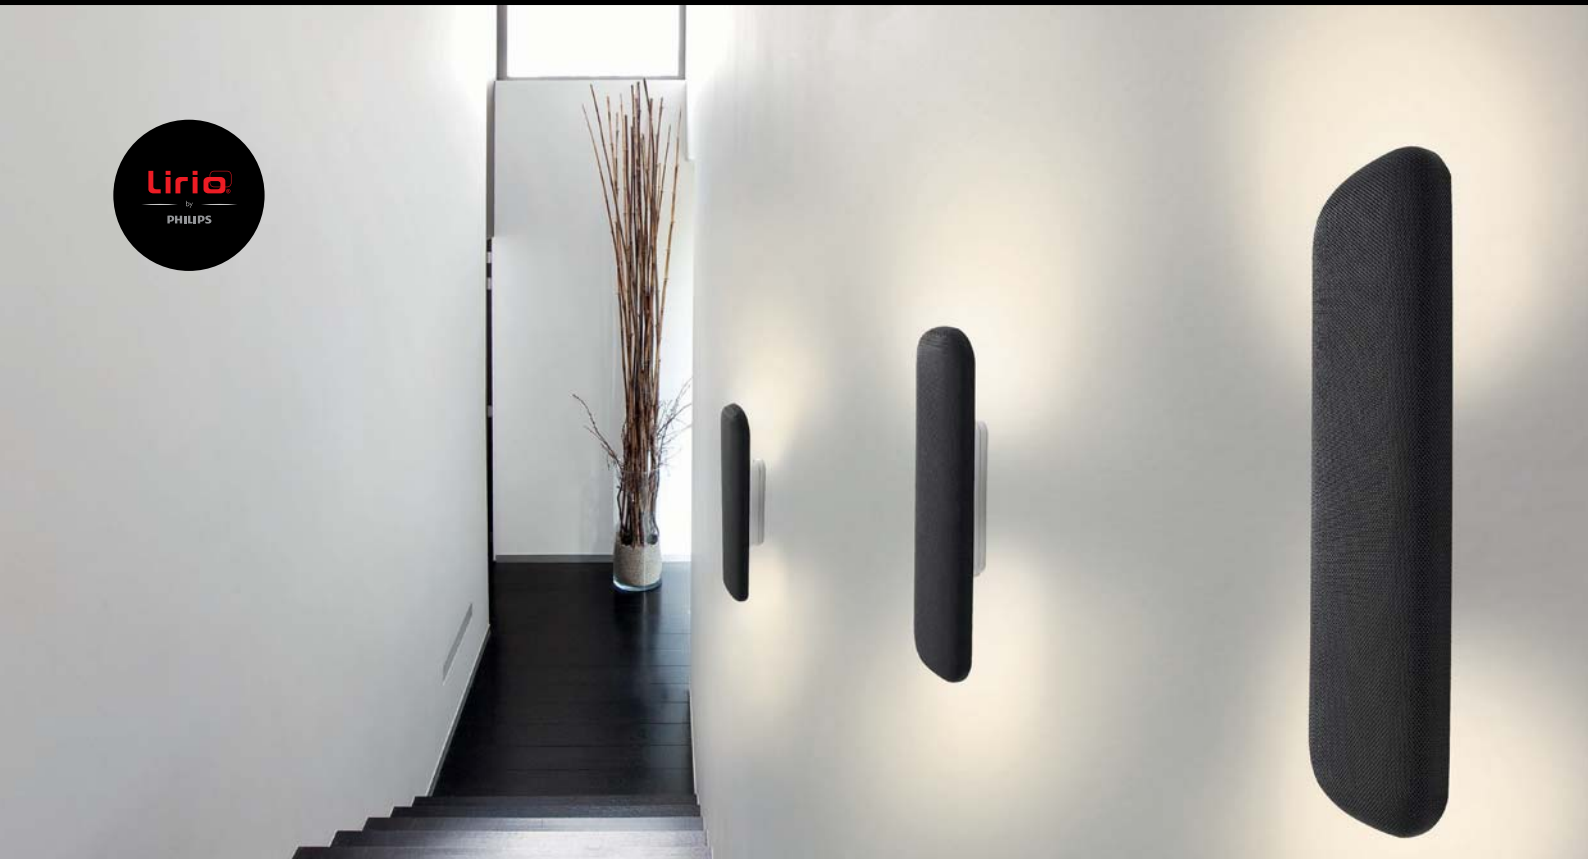

↑ 2500 ↔ 1046 ↗ 120  
LED - 3x 6W incl.- 880 lm  
⊕ - IP20  
szklany

Reflektorki,  
Plafony i kinkiety

**Circulis**  
**57936/31/16**

↑ 50 ↔ 273 ↙ 197  
LED - 1x 13W incl. - 350 lm  
⊕ - IP20  
aluminium