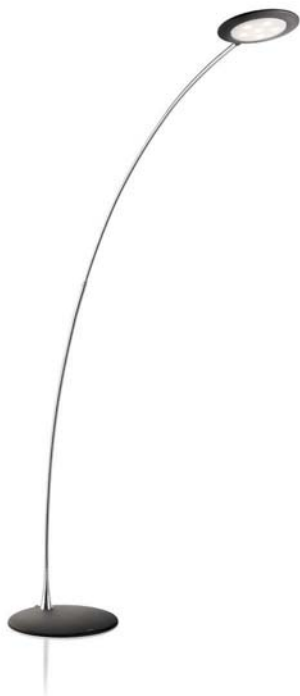

Lollypop

Lollypop 42220/30/16

1 1555 ↔ 320 ↗ 1306
LED - 6x 2W incl. - 640 lm
☐ - IP20
aluminium - metal