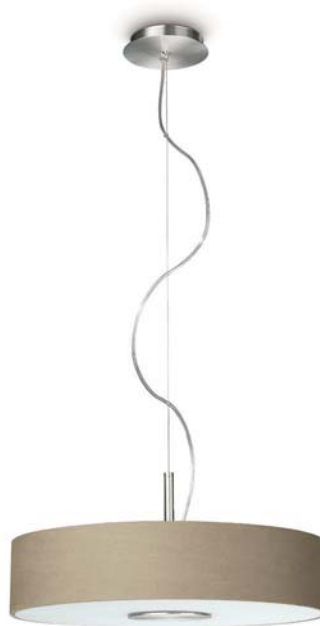

Flora 37480/17/16

↑ 1700 ↔ 450 ↘ 450
E14 - 3x 42W incl. - 3x 630 lm
⊕ - IP20
tkanina