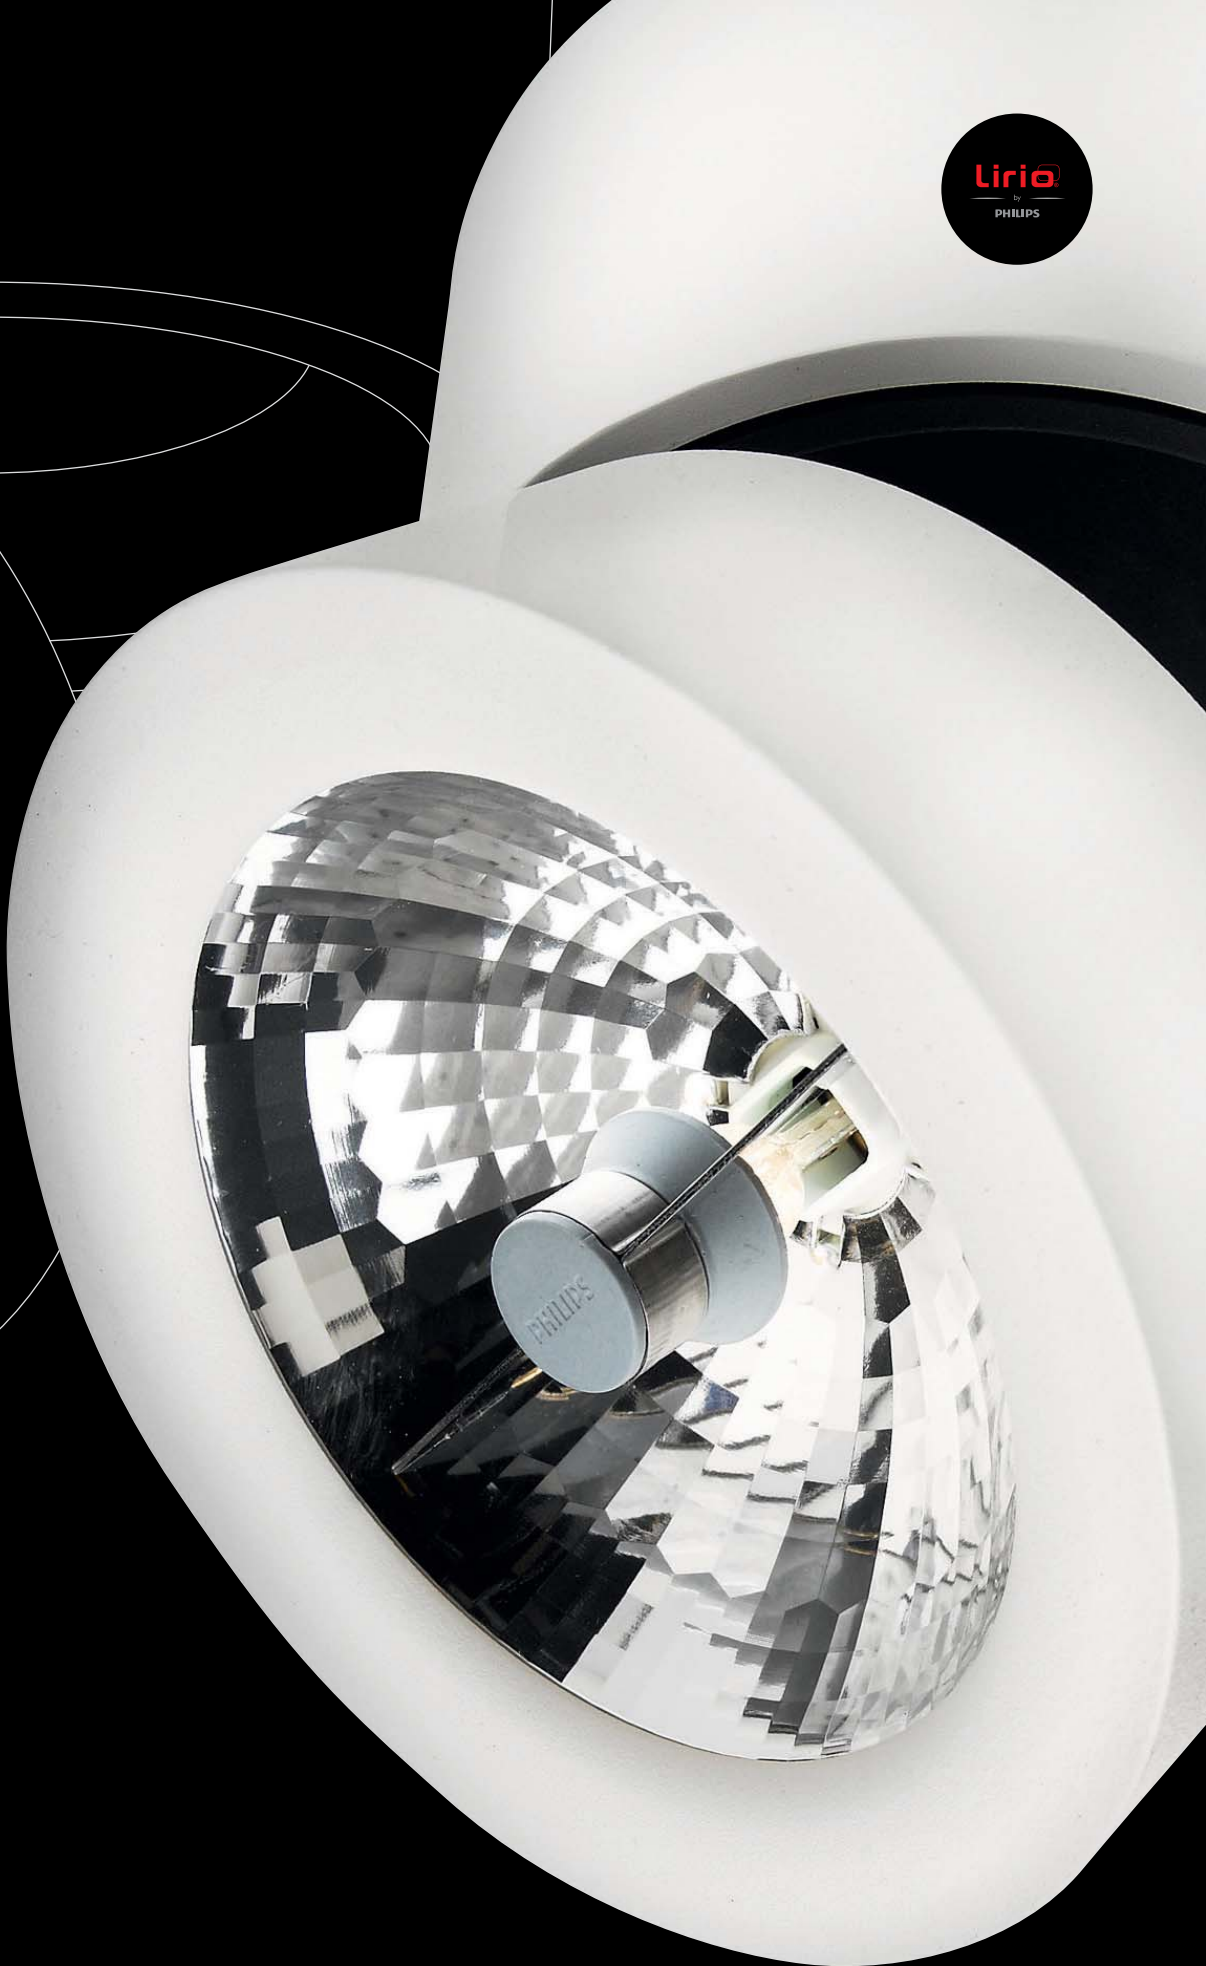

**Tubiz**  
**30665/31/LI**

↑ 124 ↔ 122 ↙ 122  
G53 - 1x 30W incl.- 390 lm  
⊕ - IP20  
aluminium

**Tubiz**  
**30665/48/LI**

↑ 124 ↔ 122 ↙ 122  
G53 - 1x 30W incl.- 390 lm  
⊕ - IP20  
aluminium

**Bonq**  
**57981/31/16**