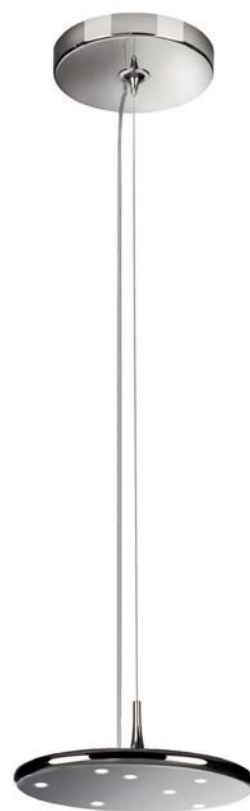

Stellate
40753/11/LI

1 2500 → 248 ↗ 248
LED - 7x 2W incl. - 680 lm
⊕ - IP20
metal