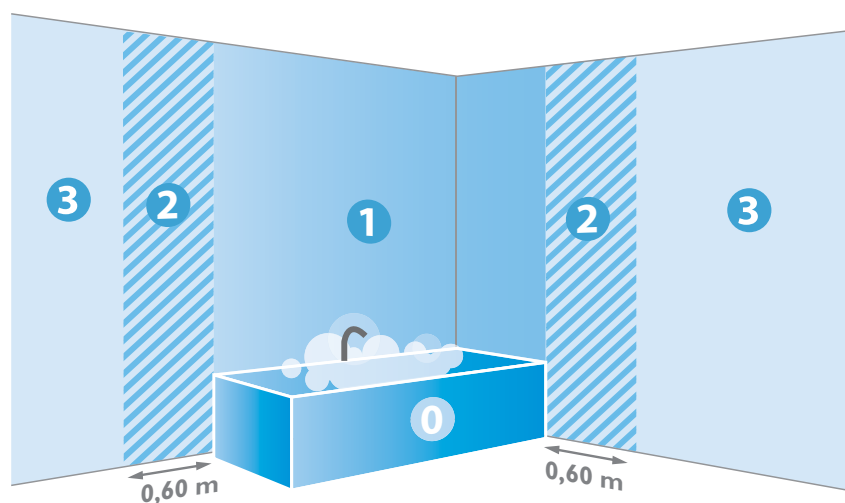

* Oznaczenie IP (stopień ochrony, z ang. „Ingress Protection”) dotyczy klasy zabezpieczenia przed wnikaniem wilgoci i kurzu. Poziom zabezpieczenia wskazują dwie cyfry: pierwsza oznacza zabezpieczenie przed kurzem, a druga przed wodą.

IP44

IP65