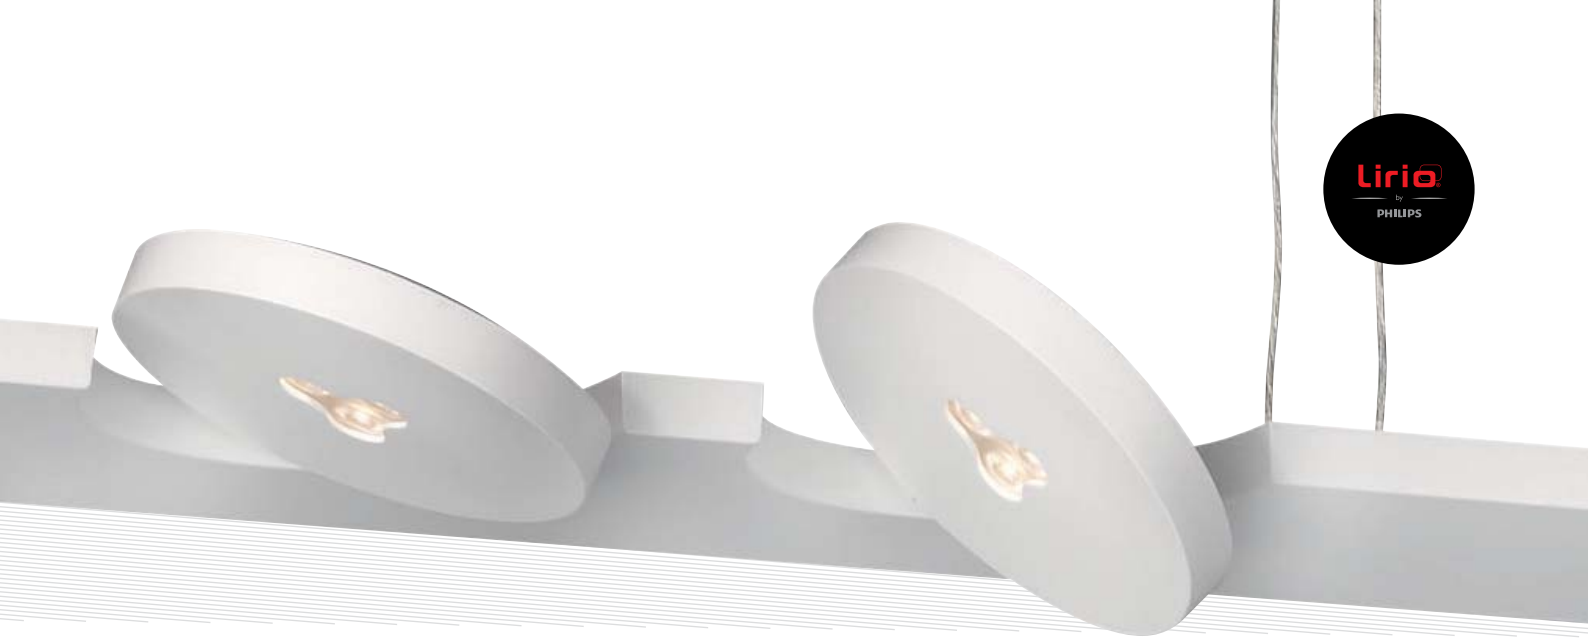

↑ 67 ↔ 400 ↙ 162  
LED - 2x 6W incl.- 580 lm  
⊕ - IP20  
aluminium

**Monete**  
**40764/31/LI**

↑ 67 ↔ 546 ↙ 162  
LED - 3x 6W incl.- 880 lm  
⊕ - IP20  
aluminium

**Monete**  
**40765/31/LI**

↑ 67 ↔ 546 ↙ 162  
LED - 4x 6W incl. - 1170 lm  
⊕ - IP20  
aluminium