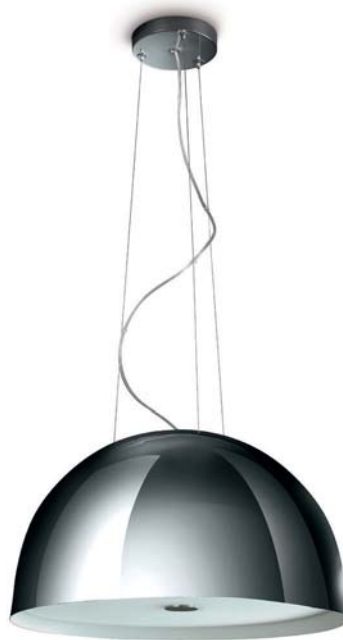

Dubois 36106/11/16

1 1200 → 500 ↗ 500
E27 - 2x 70W incl. - 2x 1200 lm
⊕ - IP20
metal - szkło