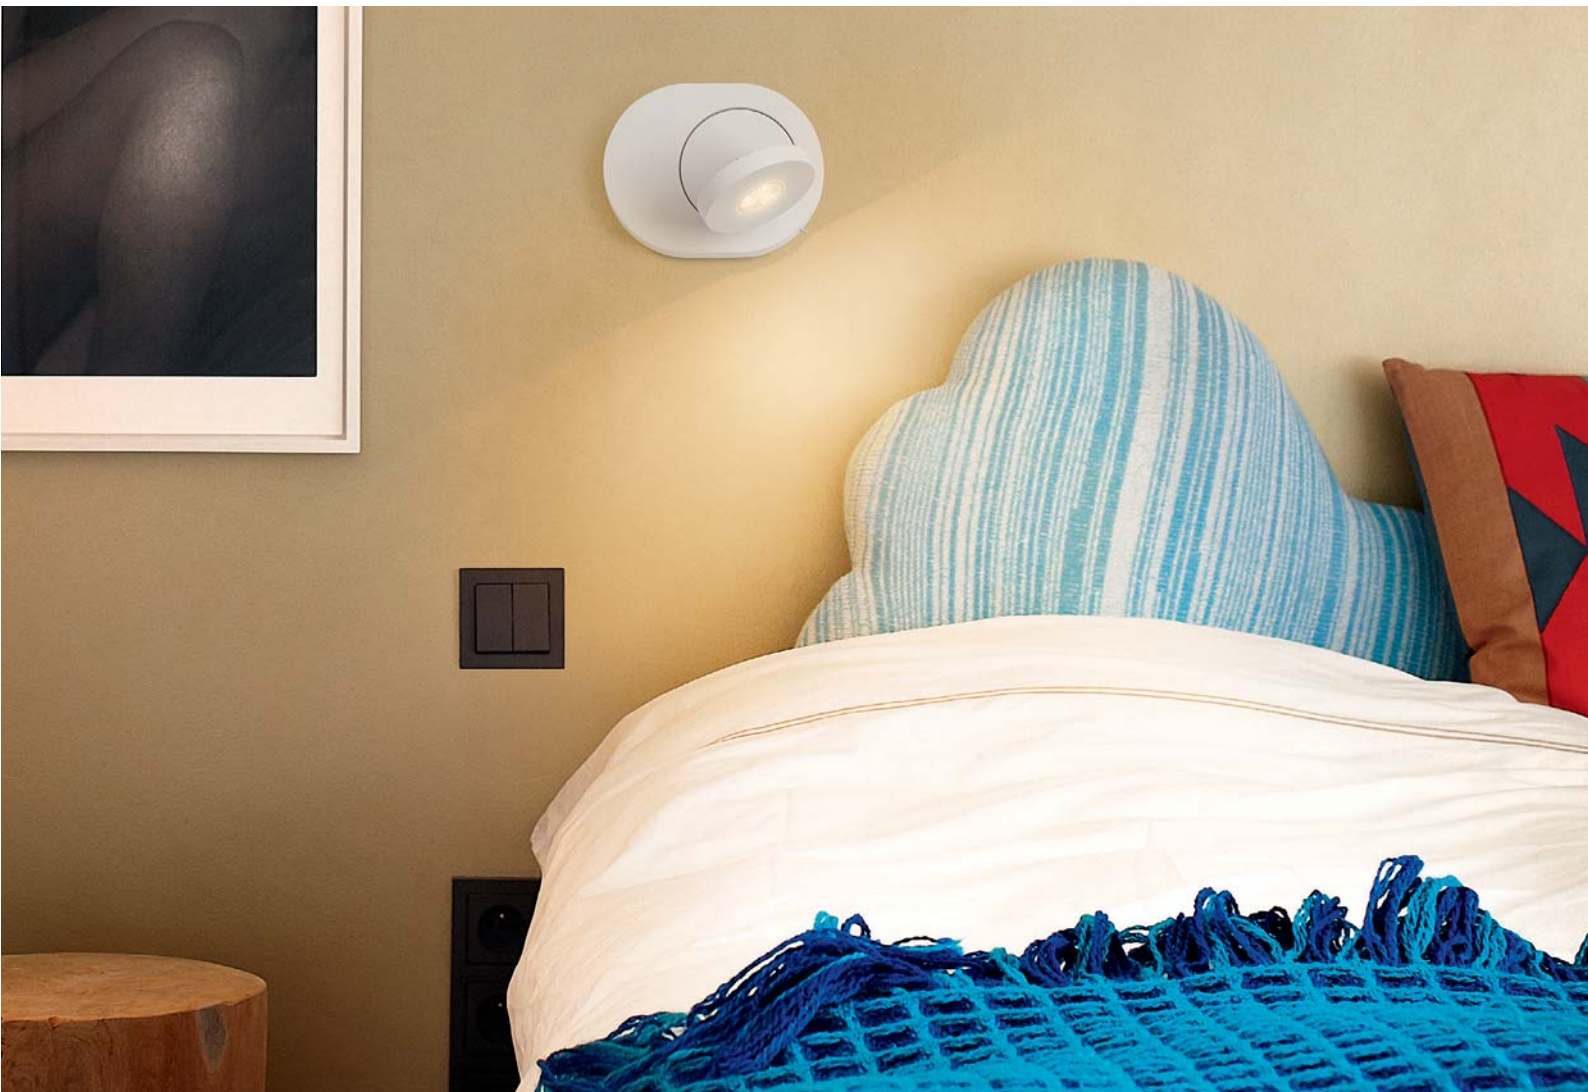

## Scope 69073/31/16

173 → 497 / 133  
LED - 3x 6W incl. - 880 lm  
⊕ - IP20  
aluminium

**Scope**  
**69074/31/16**

1 284 — 284 / 73  
LED - 4x 6W incl. - 1170 lm  
⊕ - IP20  
aluminium

**Punti**  
**57907/31/16**