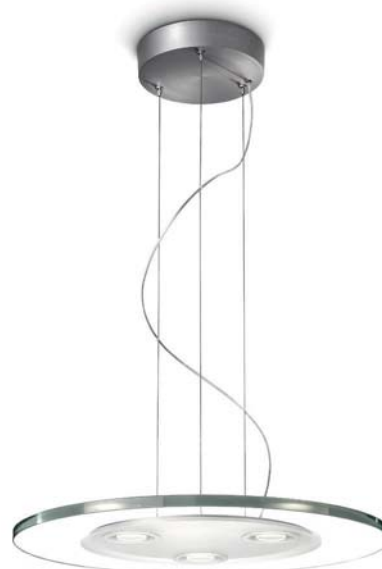

## Vidro

Czyste formy przyciągające wzrok oraz piękno i elegancja wysokiej jakości szkła i szczotkowanego aluminium.

Niewidzialny krąg emituje strumień światła, dając efekt cudownie luksusowy i minimalistyczny w swojej istocie.

**Vidro**  
**69049/48/16**  
 † 2500 ↔ 900 ↗ 200  
 LED - 3x 6,5W incl.- 1210 lm  
 □ - IP20  
 szkło - aluminium

**Vidro**  
**69051/48/16**  
 † 43 ↔ 400 ↗ 400  
 LED - 3x 6W incl.- 880 lm  
 ⊕ - IP20  
 szkło - aluminium

**Vidro**  
**69052/48/16**  
 † 430 ↔ 300 ↗ 300  
 LED - 6x 2W incl.- 780 lm  
 □ - IP20  
 szkło - aluminium

**Vidro**  
**69053/48/16**  
 † 2500 ↔ 500 ↗ 500  
 LED - 3x 6,5W incl.- 1210 lm  
 □ - IP20  
 szkło - aluminium