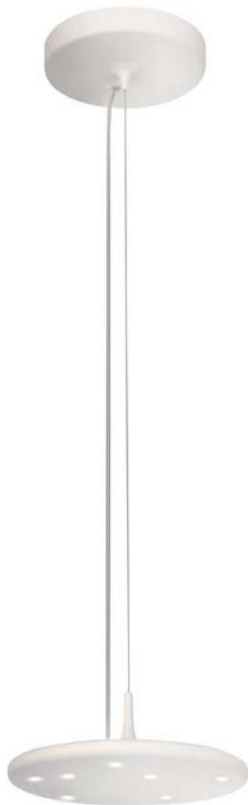

Stellate
40753/31/LI

1 2500 ↔ 248 / 248
LED - 7x 2W incl. - 680 lm
⊕ - IP20
metal