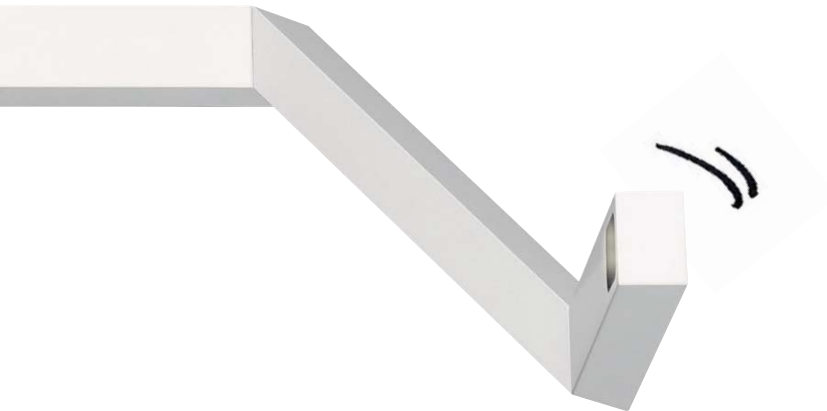

**Nick-knack
42251/30/LI**

↑ 1664 ↔ 325 ↗ 325
LED - 2x 6,5W incl. - 420 lm
☒ - IP20
metal