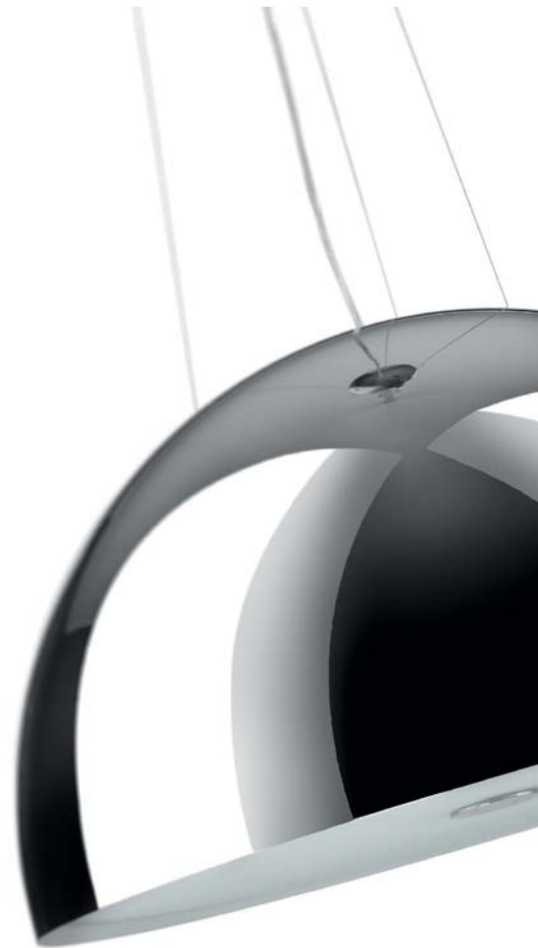

Dubois - Menotti

Menotti 40544/11/13

1 192 → 633 ↗ 603
LED - 10x 2W incl. - 1300 lm
⊕ - IP20
metal - tworzywo

Dubois 36106/11/16

1 1200 → 500 ↗ 500
E27 - 2x 70W incl. - 2x 1200 lm
⊕ - IP20
metal - szkło