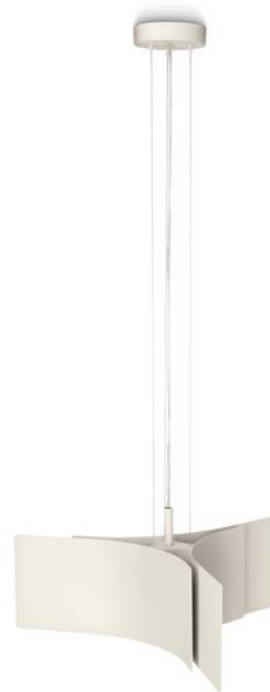

Bent 40826/38/16

↑ 1500 ↔ 485 ↙ 430
E27 - 1x 70W incl.- 1200 lm
⊕ - IP20
metal - szkło