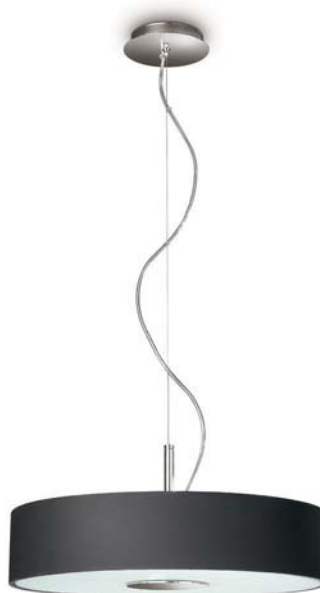

Flora 37480/30/16

↑ 1700 ↔ 450 ↘ 450
E14 - 3x 42W incl. - 3x 630 lm
⊕ - IP20
tkanina