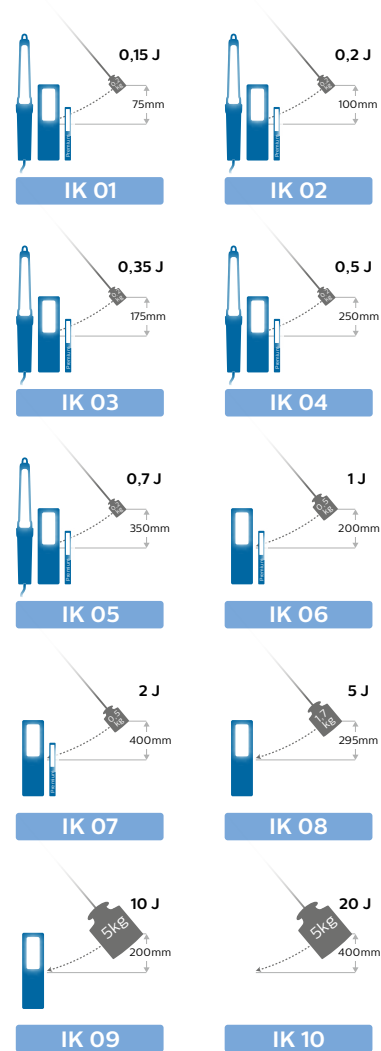

Støtbestandighet (IK)

Grad av beskyttelse via kapslinger for elektrisk utstyr mot eksterne mekaniske støt.