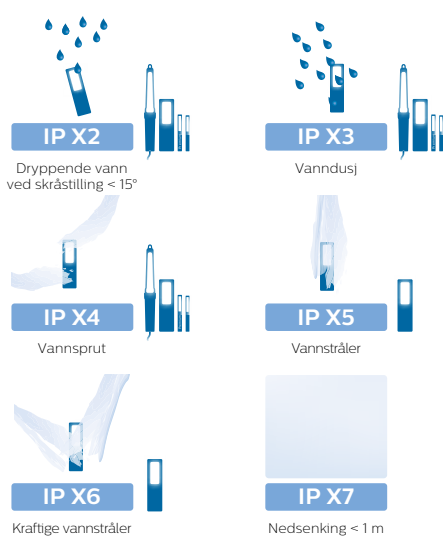

Andre siffer: beskyttelse mot væskeinntrenging