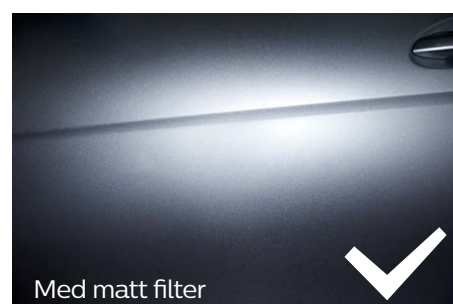

Se bedre, arbeid bedre med Philips MatchLine-dagslys

Gjengivelse av ekte farger, utviklet for profesjonelle.

Philips MatchLine gir et kraftig hvitt lys, har høy fargegjengivelsesindeks og en fargetemperatur på 6000K, som tilsvarer ekte dagslys. Under arbeid med lakkering, polering, rengjøring eller klargjøring er det som om du jobber utendørs på en klar og solrik dag.

Lampen er ikke kun utviklet for å sørge for at skal se bedre – det myke, hvite lyset er også mer behagelig for øynene, slik at du føler deg mindre trøtt under arbeidet.

Hva er fargegjengivelsesindeksen?

Effekten lyskilden har på hvordan fargen ser ut, kommer til uttrykk i fargegjengivelsesindeksen (CRI), som er en skala fra 0 til 100. Naturlig utendørslys har en CRI på 100 og brukes som standard for sammenligning av alle andre lyskilder. Jo høyere fargegjengivelsesindeksen (CRI) er, desto enklere er det å identifisere den riktige fargen.

Philips MatchLine PJH20 er montert med Lumileds LUXEON® LED og gir et lys på CRI 92, perfekt for fargegjenkjenning.

Philips MatchLine-serien har to produkter og tilbehør som gir ulike belysningsløsninger for billakkeringsverksteder.