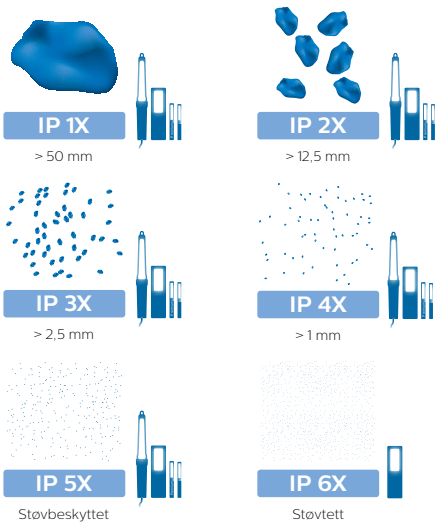

Første siffer: beskyttelse mot faste partikler