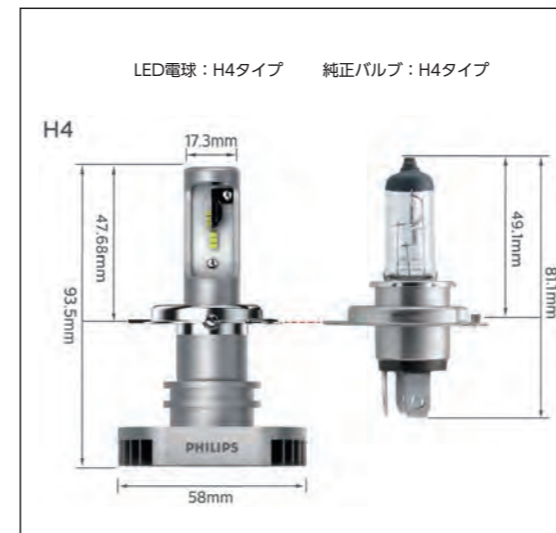

X-treme Ultinon LED シリーズ サイズ一覧

ヘッドライト用

ヘッドライト用

ヘッドライト用

フォグランプ用

Ultinon LED シリーズ サイズ一覧

ヘッドライト用

フォグランプ用