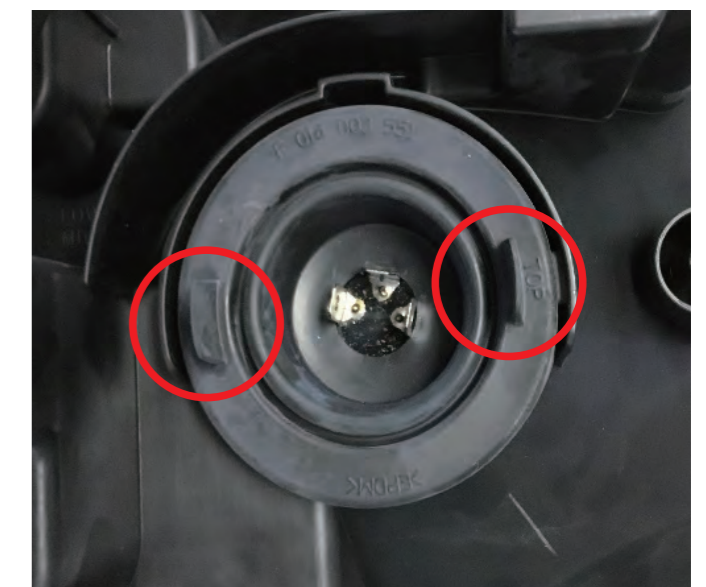

取付不可

内側に凸があるゴムカバーは、LEDバルブヒートシンクと干渉する為、取付不可