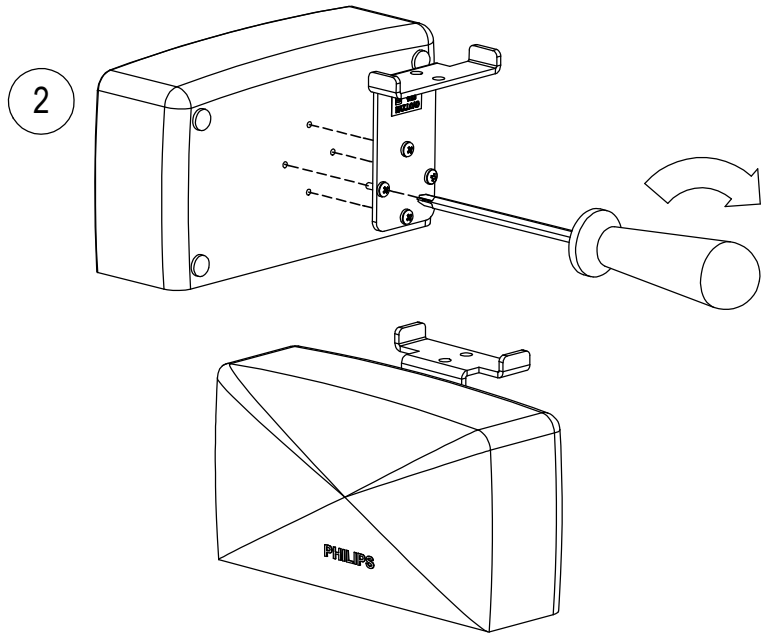

ITD GmbH
Sportplatzstraße 3 84381 Johanniskirchen · Germany
Tel. +49-89-61 44 25-0 · Fax +49-89-61 44 25-20
sales@itd-cart.com · www.itd-cart.com

MA.0468.799
03.05.2011