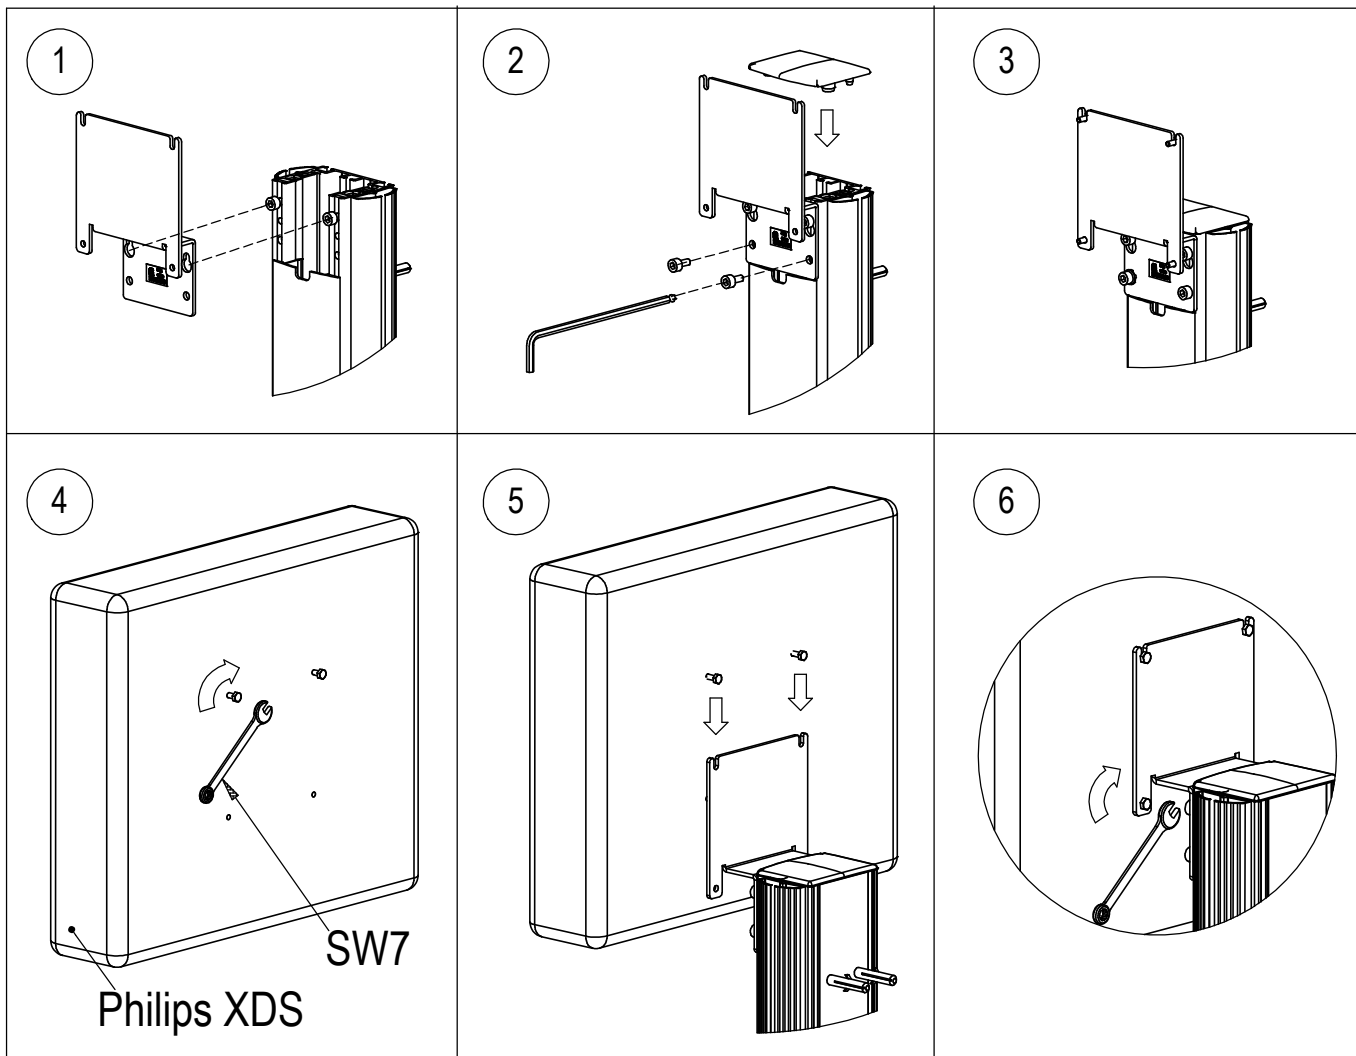

# Assembly Instructions

for TS.9046.991

**ITD GmbH**  
 Sportplatzstraße 3 84381 Johanniskirchen · Germany  
 Tel. +49-89-61 44 25-0 · Fax +49-89-61 44 25-20  
 sales@itd-cart.com · www.itd-cart.com

MA.0468.799  
 03.05.2011