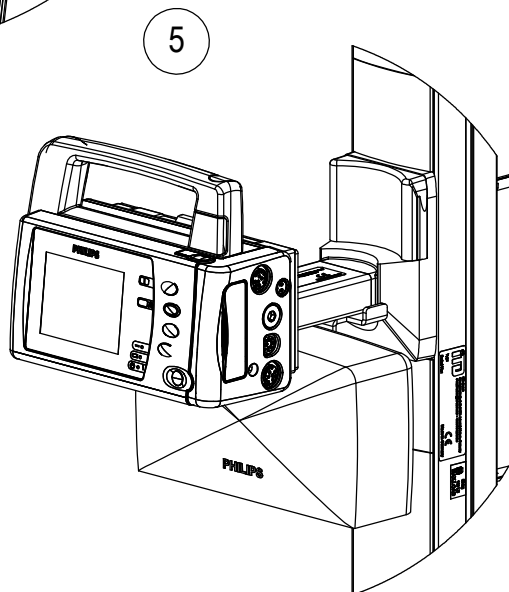

ITD GmbH
Sportplatzstraße 3 84381 Johanniskirchen · Germany
Tel. +49-89-61 44 25-0 · Fax +49-89-61 44 25-20
sales@itd-cart.com · www.itd-cart.com

MA.0468.799
03.05.2011