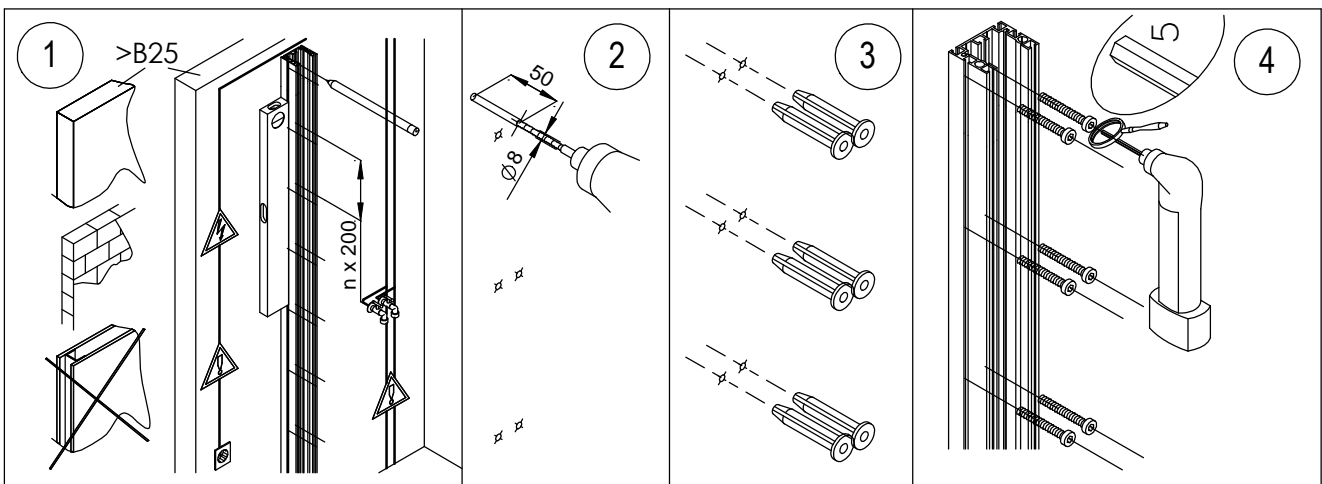

# Assembly Instructions

for TS.9046.991

**ITD GmbH**  
 Sportplatzstraße 3 84381 Johanniskirchen · Germany  
 Tel. +49-89-61 44 25-0 · Fax +49-89-61 44 25-20  
 sales@itd-cart.com · www.itd-cart.com

MA.0468.799  
 03.05.2011