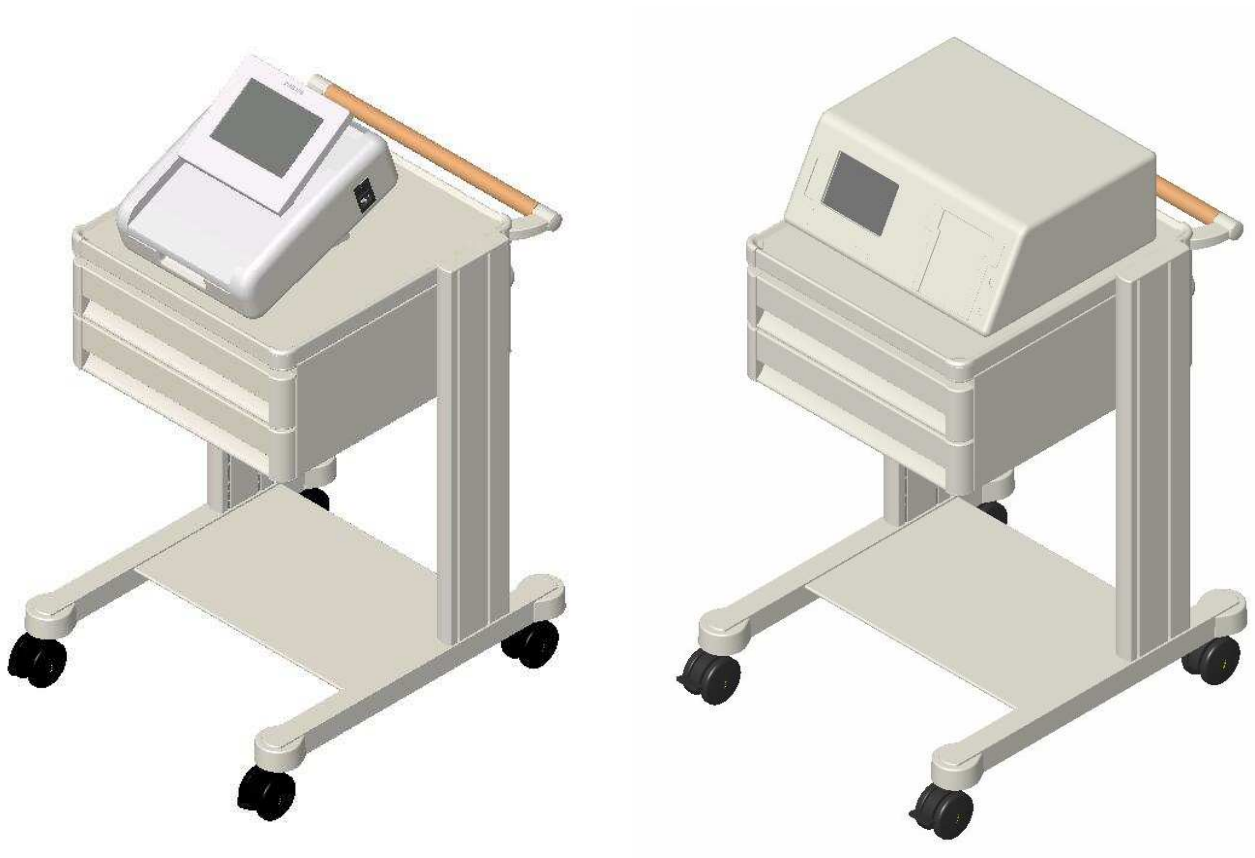

Installation Notes

Philips M2740A #C02 Avalon FM20/30/40/50 Cart

M2740A #C02

M4x10 (4x)

M6x12 (4x)

(2x)

Hex 4
Hex 5

For Avalon FM20/30