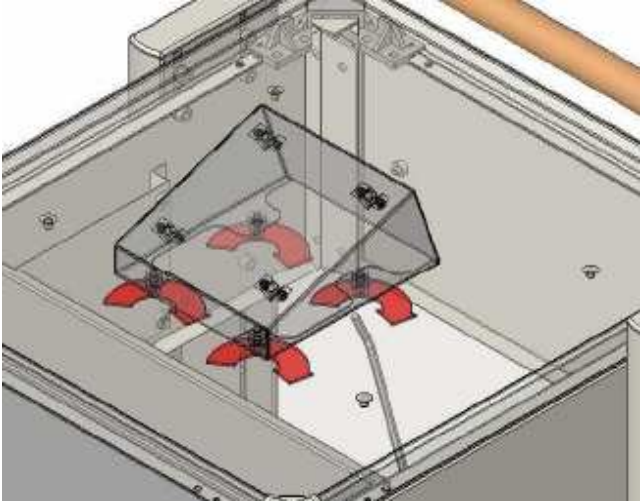

For Avalon FM40/50

Hex 5