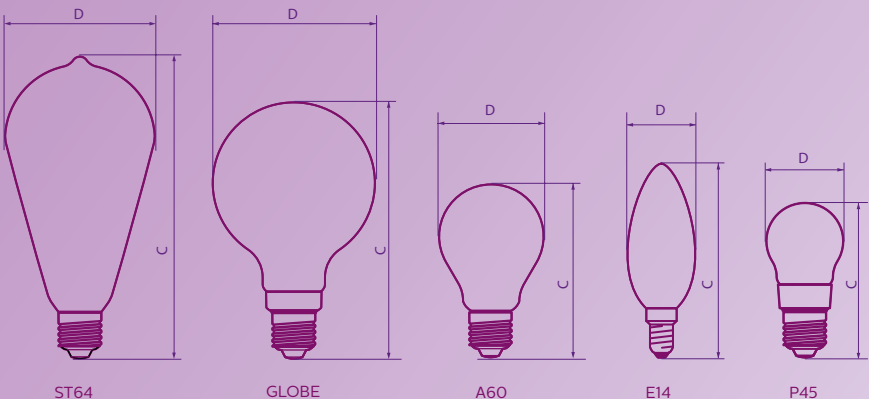

Características

Información Técnica:

Producto	Potencia (W)	Equivalencia (W)	Base	Voltaje (V)	Temp. de color (°K)	IRC	Vida útil (Hs)	Flujo Luminoso (lm)
LEDClassic 60W ST64 E27 WW CL ND 1CT/6	6	60	E27	220-240	2700	80	15.000	806
LEDClassic 60W G93 E27 WW CL ND 1CT/6	6	60	E27	220-240	2700	80	15.000	806
LEDClassic 50W G120 E27 2200K GOLD D 1CT/6	7	50	E27	220-240	2200	80	15.000	630
LEDClassic 60W A60 E27 WW CL ND 1CT/6	6	60	E27	220-240	2700	80	15.000	806
LEDClassic 40W B35 E14 WW CL ND 1CT/10	4	40	E14	220-240	2700	80	15.000	470
LEDClassic 40W P45 E27 WW CL ND 1CT/10	4	40	E27	220-240	2700	80	15.000	470
LEDClassic 50W ST64 E27 2200K GOLD D 1CT/6	7,5	50	E27	220-240	2700	80	15.000	630

Dimensiones (mm):

Producto	LEDClassic ST64	LEDClassic ST64-GOLD	LEDGlobe G93 E27	LEDGlobe G120 E27	LEDClassic A60 E27	LEDClassic B35 E14	LEDClassic P45 E27
C	148	140	150	188	104	97	89
D	64	64	95	125	60	35	45