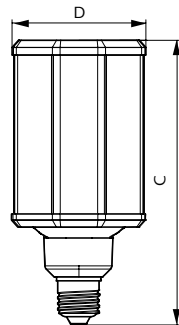

Dimensiones (mm)

| Bulbo | C | D |
|-------|--------|--------|
| ED28 | 211 mm | 105 mm |

Posición de Encendido

Universal

Base

E39

@Philipsilumina

Philips Mexicana S.A. de C.V.
 Av. La Palma No. 6 Col, San Fernando
 La Herradura, 52784
 Huixquilucan, Estado de México
 Línea de atención al Cliente: 01 800 508 9000 o 5269 9139
 smartlight.mexico@philips.com
 www.lighting.philips.com.mx