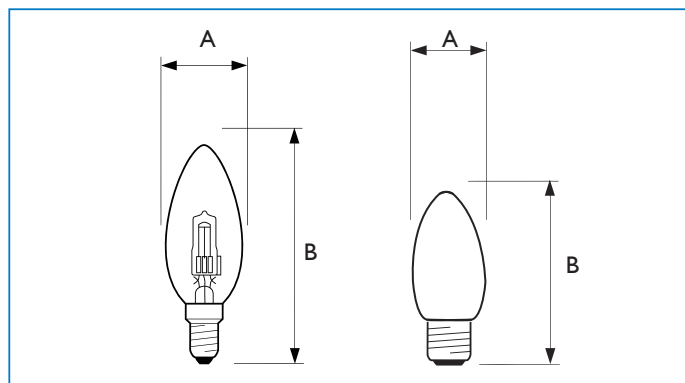

## Datos de Dimensiones en mm

Tipo	A	B
<b>EcoClassic30</b>		
E14	36	99.5
E27	36	94.5