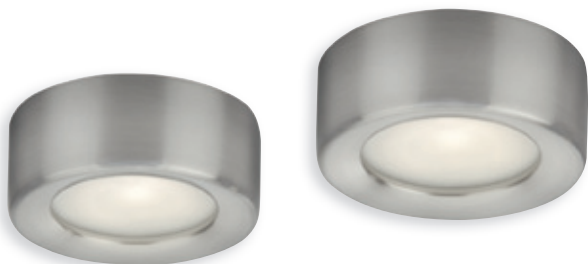

3. **Aromatic under cabinet 33492 31 16**

H45 L905 D23  
TL G5 1x21 W incl.  
Class 2 - IP20  
white - synthetics

1.

2.

3.

1. **Etoile under cabinet 59704 17 16**  
 H50 L160 D160  
 G9 - 2x 20 W incl.  
 Class 2&3 - IP20  
 mat chrome - metal

2. **Delicious under cabinet 59701 17 16**  
 H54 L90 D143  
 G9 - 2x 20 W incl.  
 Class 2&3 - IP20  
 mat chrome - metal

3. **Divine under cabinet 33802 17 16**  
 H55 L90 D144  
 Power LED - 2x 2 W incl. 200 lm  
 Class 3 - IP20  
 mat chrome - metal