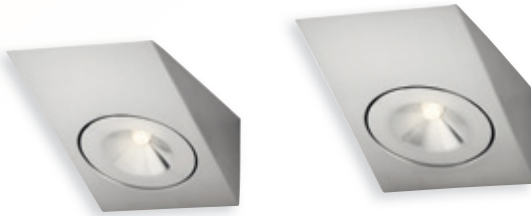

3.

1. **Etoile under cabinet 59704 17 16**
H50 L160 D160
G9 - 2x 20 W incl.
Class 2&3 - IP20
mat chrome - metal

2. **Delicious under cabinet 59701 17 16**
H54 L90 D143
G9 - 2x 20 W incl.
Class 2&3 - IP20
mat chrome - metal

3. **Divine under cabinet 33802 17 16**
H55 L90 D144
Power LED - 2x 2 W incl. 200 lm
Class 3 - IP20
mat chrome - metal