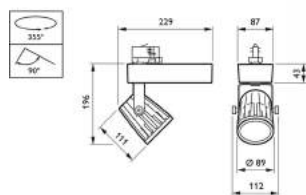

Dimensions en mm.