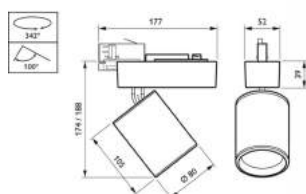

Dimensions en mm.

Informations de commande

EOC	Référence	Libellé de commande	MOQ	Code VRG	Prix indicatifs
☐	39181200	ST700T LED17S/PW9-3000 PSU CLM18 WH	1	T	120,00
☐	39187400	ST710T LED27S/PW9-3500 PSU FR24 WH	1	T	150,00
☐	39188100	ST710T LED27S/PW9-3000 PSD-VLC FR24 WH	1	T	175,00
☐	39193500	ST710T LED27S/PW9-3000 PSU FR36 SI	1	T	160,00
☐	39203100	ST700T LED17S/PW9-3000 PSU CLM30 SI	1	T	130,00
☐	39204800	ST700T LED17S/PW9-3500 PSU CLM18 BK	1	T	120,00
☐	39205500	ST700T LED17S/PW9-4000 PSU CLM18 WH	1	T	120,00
☐	39206200	ST710T LED20S/830 PSU FR12 WH	1	T	145,00
☐	39207900	ST710T LED27S/830 PSU FR24 WH	1	T	150,00
☐	39208600	ST710T LED20S/PW9-3000 PSU FR12 BK	1	T	140,00
☐	39209300	ST710T LED27S/PW9-3000 PSU FR18 WH	1	T	150,00
☐	39210900	ST710T LED27S/PW9-3000 PSU FR24 WH	1	T	150,00
☐	39211600	ST710T LED27S/PW9-3000 PSU FR30 BK	1	T	150,00
☐	39212300	ST710T LED27S/PW9-3000 PSU FR60 WH	1	T	150,00
☐	39213000	ST710T LED20S/PW9-3500 PSU FR12 BK	1	T	140,00
☐	39214700	ST710T LED20S/PW9-4000 PSU FR12 BK	1	T	140,00
☐	39215400	ST710T LED27S/PW9-4000 PSU FR24 WH	1	T	150,00
☐	39216100	ST710T LED20S/CRW PSU FR12 BK	1	T	140,00
☐	39217800	ST710T LED27S/CRW PSU FR18 WH	1	T	150,00
☐	39219200	ST720T LED-XNB/PW9-3000 PSU CLM6 SI	1	T	320,00
☐	39220800	ST720T LED-XNB/PW9-3000 PSD CLM6 BK	1	T	335,00
☐	39221500	ST721T LED-XNB/PW9-3000 PSD CLM6 WH	1	T	600,00