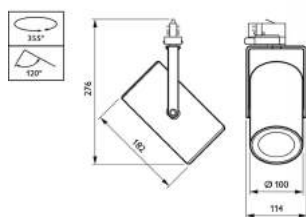

GreenSpace Accent Projector ST320T   Dimensions en mm.

Informations de commande

EOC	Référence	Libellé de commande	MOQ	Code VRG	Prix indicatifs
5	16652600	ST320T LED17S/827 PSU MB WH	1	T	152,10
5	16653300	ST320T LED17S/830 PSU MB WH	1	T	152,10
5	16654000	ST320T LED17S/840 PSU MB WH	1	T	152,10
5	16655700	ST320T LED17S/CRW PSU MB WH	1	T	152,10
5	16656400	ST320T LED17S/PW9 PSU MB WH	1	T	152,10
5	16649600	ST320T LED20S/PW9 PSU NB BK	1	T	170,10
5	16665600	ST320T LED20S/PW9 PSU NB SI	1	T	170,10
5	16666300	ST320T LED20S/PW9 PSU NB WH	1	T	170,10
5	16658800	ST320T LED27S/827 PSU MB WH	1	T	170,10
5	16659500	ST320T LED27S/830 PSU MB SI	1	T	170,10
5	16660100	ST320T LED27S/830 PSU MB WH	1	T	170,10
5	16661800	ST320T LED27S/840 PSU MB WH	1	T	170,10
5	16662500	ST320T LED27S/840 PSU WB WH	1	T	170,10
5	16663200	ST320T LED27S/CRW PSU MB WH	1	T	170,10
5	16651900	ST320T LED27S/PW9 PSU MB BK	1	T	170,10
5	16664900	ST320T LED27S/PW9 PSU MB SI	1	T	170,10
5	16650200	ST320T LED27S/PW9 PSU MB WH	1	T	170,10
5	16667000	ST320T LED27S/PW9 PSU WB SI	1	T	170,10
5	16668700	ST320T LED39S/827 PSU VWB WH	1	T	188,10
5	16669400	ST320T LED39S/827 PSU WB WH	1	T	188,10
5	16671700	ST320T LED39S/830 PSU VWB BK	1	T	188,10
5	16672400	ST320T LED39S/830 PSU VWB SI	1	T	188,10
5	16670000	ST320T LED39S/830 PSU VWB WH	1	T	188,10
5	16673100	ST320T LED39S/830 PSU WB BK	1	T	188,10
5	16674800	ST320T LED39S/830 PSU WB SI	1	T	188,10
5	16675500	ST320T LED39S/830 PSU WB WH	1	T	188,10
5	16676200	ST320T LED39S/840 PSU VWB WH	1	T	188,10
5	16677900	ST320T LED39S/840 PSU WB BK	1	T	188,10
5	16678600	ST320T LED39S/840 PSU WB SI	1	T	188,10
5	16679300	ST320T LED39S/840 PSU WB WH	1	T	188,10
5	16680900	ST320T LED39S/PW9 PSU WB BK	1	T	188,10
5	16681600	ST320T LED39S/PW9 PSU WB SI	1	T	188,10
5	16682300	ST320T LED39S/PW9 PSU WB WH	1	T	188,10
5	17275600	ST320T LED27S/827 PSD WB WH	1	T	197,10
5	17276300	ST320T LED27S/830 PSD WB WH	1	T	197,10
5	17277000	ST320T LED27S/840 PSD WB WH	1	T	197,10
5	17278700	ST320T LED27S/PW9 PSD WB WH	1	T	197,10
5	17279400	ST320T LED39S/827 PSD WB WH	1	T	215,10
5	17280000	ST320T LED39S/830 PSD WB WH	1	T	215,10
5	17281700	ST320T LED39S/840 PSD WB WH	1	T	215,10
5	17282400	ST320T LED39S/PW9 PSD WB WH	1	T	215,10