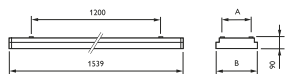

- Versions : 2 x 58 W TL-D; 2, 3 ou 6 x 49 W TL5; 2, 3, 4 ou 6 x 80 W TL5
- Optiques : l'optique à miroir est fournie avec le luminaire, la vitre de protection est dotée de ventelles en acier et de barreaux, les lamelles évitent l'éblouissement des joueurs.
- Source lumineuse : 2, 3, 4 ou 6 lampes MASTER TL-D/ TL5
- Ballast : choix entre ballast HF-P ou ballast à gradation HF-R
- Branchement électrique : connecteur Push-in (PI), TBH375 TL-D se raccorde de l'intérieur, TBH375 TL5 se raccorde de l'extérieur
- Matière : caisson en tôle galvanisée et peinte en blanc, miroir latéral en aluminium anodisé mat plié, des lamelles et des barreaux en acier peint en blanc
- Montage : le montage peut se faire aussi bien individuellement qu'en ligne lumineuse (convient au câblage traversant), par une fixation avec des vis

TBH375

TBH375 Dimensions en mm.

	A	B
2x, 4x	220	313
3x, 6x	369	463

Informations de commande

EOC	Référence	Libellé de commande	MOQ	Code VRG	Poids (KG)	Prix indicatifs
[4] 05093500	TBH375 2xTL-D58W HFP	TBH375258HFP	1	W	11,30	308,00
[4] 63563700	TBH375 2xTL-D58W HFR PI	TBH375258HFR	1	W	11,80	334,00
[4] 63564400	TBH375 3xTL-D58W HFR PI	TBH375358HFR	1	W	17,60	481,00
[4] 75808400	TBH375 2xTL5-80W/830 HFP PI	TBH375280KHFPPi	1	W	11,80	359,00
[4] 75812100	TBH375 4xTL5-80W/830 HFP PI	TBH375480KHFPPi	1	W	11,80	519,00
[4] 75813800	TBH375 3xTL5-49W/830 HFP PI	TBH375349KHFPPi	1	W	17,60	531,00
[4] 75814500	TBH375 3xTL5-80W/830 HFP PI	TBH375380KHFPPi	1	W	17,60	576,00
[4] 74514500	TBH375 3xTL5-80W/830 HFR PI	TBH375380KHFPRi	1	W	17,60	616,00
[4] 79192000	TBH375 3xTL5-49W/830 HFR PI	TBH375349KHFPRi	1	W	17,60	558,00
[4] 79190600	TBH375 4xTL5-80W/830 HFR PI	TBH375480/83HFR	1	W	11,80	465,00