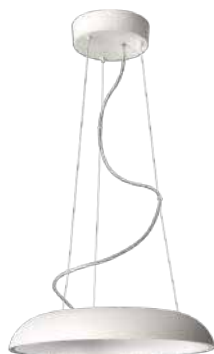

EOC

402333116

VRG

BF

Prix indicatifs

169,95

Amaze pendant

- Source lumineuse : TL5 Circular 2GX13 - 1x 60 W incl. 5000 lm
- Dimensions : D434 H1400
- Specifications : Classe 1, IP20
- Couleur / matériau : blanc - métal, plastique
- Branchement électrique : sucre

Amaze pendant

- Source lumineuse : TL5 Circular 2GX13 - 1x 60 W incl. 5000 lm
- Dimensions : D434 H1400
- Specifications : Classe 1, IP20
- Couleur / matériau : aluminium brossé - aluminium, plastique
- Branchement électrique : sucre