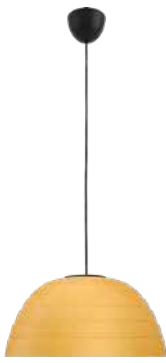

Var pendant LED

- Source lumineuse : Power LED - 1x 4,5 W incl. 430 lm
- Dimensions : H1500 D350
- Specifications : Classe 2, IP20, 20.000 heures
- Couleur / matériau : orange - métal
- Branchement électrique : sucre