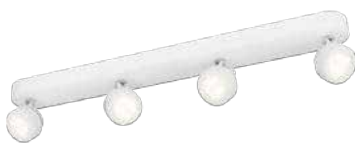

Rimus bar/tube LED

- Source lumineuse : Power LED - 4x 3 W incl. 670 lm
- Dimensions : L633 L70 H95
- Specifications : Classe 1, IP20, 20.000 heures
- Couleur / matériau : blanc - métal
- Branchement électrique : sucre

EOC

532743116

VRG

BF

Prix indicatifs

169,95