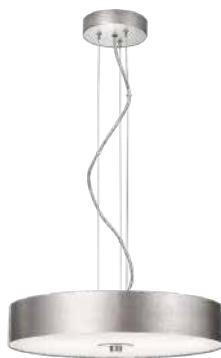

Amaze pendant

- Source lumineuse : TL5 Circular 2GX13 - 1x 60 W incl. 5000 lm
- Dimensions : D434 H1400
- Specifications : Classe 1, IP20
- Couleur / matériau : aluminium brossé - aluminium, plastique
- Branchement électrique : sucre

EOC

402334816

VRG

BF

Prix indicatifs

169,95

Fair pendant

- Source lumineuse : TL5 Circular 2GX13 - 1x 55 W incl. 4200 lm
- Dimensions : D444 H1600
- Specifications : Classe 1, IP20
- Couleur / matériau : aluminium brossé - verre, métal
- Branchement électrique : sucre