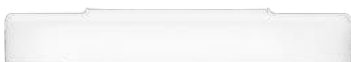

EOC

301853116

VRG

BF

Prix indicatifs

84,95

Peace wall lamp

- Source lumineuse : CFL-I 2G11 - 1x 36 W incl. 2900 lm
- Dimensions : L510 L98 H60
- Specifications : Classe 1, IP20
- Couleur / matériau : blanc - métal, plastique
- Branchement électrique : sucre