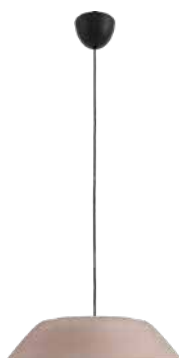

EOC

408983816

VRG

BF

Prix indicatifs

59,95

Fado pendant LED

- Source lumineuse : Power LED - 1x 4,5 W incl. 430 lm
- Dimensions : H1500 D355
- Specifications : Classe 2, IP20, 20.000 heures
- Couleur / matériau : gris - métal
- Branchement électrique : sucre