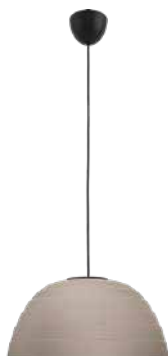

Var pendant LED

- Source lumineuse : Power LED - 1x 4,5 W incl. 430 lm
- Dimensions : H1500 D350
- Specifications : Classe 2, IP20, 20.000 heures
- Couleur / matériau : gris - métal
- Branchement électrique : sucre

EOC

408958716

VRG

BF

Prix indicatifs

69,95