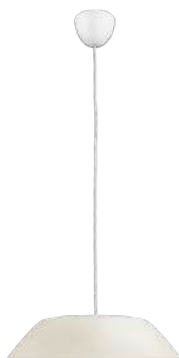

EOC

408983316

VRG

BF

Prix indicatifs

59,95

Fado pendant LED

- Source lumineuse : Power LED - 1x 4,5 W incl. 430 lm
- Dimensions : H1500 D355
- Specifications : Classe 2, IP20, 20.000 heures
- Couleur / matériau : vert/crème - métal
- Branchement électrique : sucre