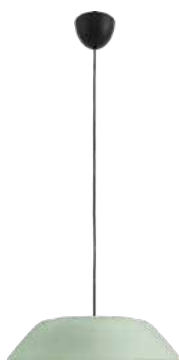

Fado pendant LED

- Source lumineuse : Power LED - 1x 4,5 W incl. 430 lm
- Dimensions : H1500 D355
- Specifications : Classe 2, IP20, 20.000 heures
- Couleur / matériau : vert - métal
- Branchement électrique : sucre

EOC

408983316

VRG

BF

Prix indicatifs

59,95