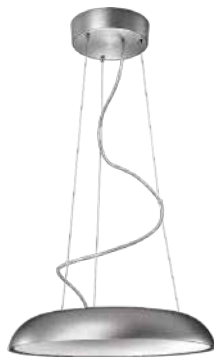

EOC

402333116

VRG

BF

Prix indicatifs

169,95

Amaze pendant

- Source lumineuse : TL5 Circular 2GX13 - 1x 60 W incl. 5000 lm
- Dimensions : D434 H1400
- Specifications : Classe 1, IP20
- Couleur / matériau : blanc - métal, plastique
- Branchement électrique : sucre

Amaze pendant

- Source lumineuse : TL5 Circular 2GX13 - 1x 60 W incl. 5000 lm
- Dimensions : D434 H1400
- Specifications : Classe 1, IP20
- Couleur / matériau : aluminium brossé - aluminium, plastique
- Branchement électrique : sucre