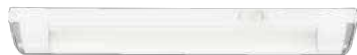

EOC

334913116

VRG

BF

Prix indicatifs

47,95

Aromatic under cabinet

- Source lumineuse : TL G5 - 1x 8 W incl.
- Dimensions : L345 L23 H45
- Specifications : Classe 2, IP20
- Couleur / matériau : blanc - plastique
- Branchement électrique : sucre