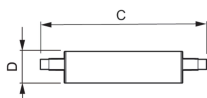

Product

Product	D	C
CorePro LED linear R7S 118mm 6.5-60W 830	22.5	118
CorePro LED linear D 14-120W R7S 118 840	29	118

CorePro LED linear R7S
118mm 14-100W 840 D