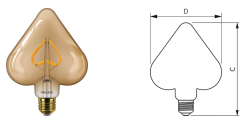

Product	D	C
LEDClassic 12W Heart E27 2000K GOLD ND	127	168