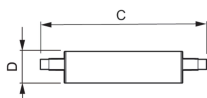

La CorePro R7S remplace la lampe R7S linéaire à double culot traditionnelle. Conçue pour éclairer tout l'espace, sa lumière équivaut à celle d'une lampe halogène. Au sein de la gamme, vous pouvez choisir des produits gradables dotés d'une fonction de gradation intense qui offre une ambiance détendue lorsqu'elle est utilisée avec un équipement à intensité réglable.

- Jusqu'à 90 % d'économie d'énergie par rapport aux lampes halogènes traditionnelles
- Des coûts de maintenance réduits

- Remplacement aisé
- Fonctionne sur du 220–240 V AC et son facteur de forme est conçu pour un remplacement direct dans tous les supports à double douille
- Durée de vie de 15 000 heures (B50L70)
- Lumière sans UV et sans IR
- Sans mercure ni autres substances dangereuses – Conformité à la directive RoHS

CorePro LED linear R7S
118mm 14-100W 830 D

Product

	D	C
CorePro LED linear R7S 118mm 6.5-60W 830	22.5	118
CorePro LED linear D 14-120W R7S 118 840	29	118

CorePro LED linear R7S
118mm 14-100W 840 D