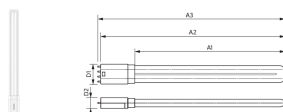

Product	D1	D2	A1	A2	A3
CorePro LED PLL CorePro LED PLL HF 16.5W 830 4P 2G11	43,6	23,4	329,5	405	411,6
CorePro LED PLL CorePro LED PLL HF 16.5W 840 4P 2G11	43,6	23,4	329,5	405	411,6
CorePro LED PLL CorePro LED PLL HF 16.5W 865 4P 2G11	43,6	23,4	329,5	405	411,6