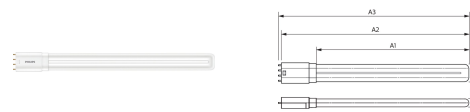

Product	D D1	A1	A2	A3	
CorePro LED PLL CorePro LED PLL HF 24W 830 4P 2G11	37,6	17	453	528,5	535,1
CorePro LED PLL CorePro LED PLL HF 24W 840 4P 2G11	37,6	17	453	528,5	535,1
CorePro LED PLL CorePro LED PLL HF 24W 865 4P 2G11	37,6	17	453	528,5	535,1

Informations de commande

Code EOC	Désignation	Quantité minimum	Prix indicatif
73966200	CorePro LED PLL CorePro LED PLL HF 16.5W 830 4P 2G11	10	24,10€
73974700	CorePro LED PLL CorePro LED PLL HF 16.5W 840 4P 2G11	10	24,10€
73976100	CorePro LED PLL CorePro LED PLL HF 16.5W 865 4P 2G11	10	24,10€
82839700	CorePro LED PLL CorePro LED PLL HF 24W 830 4P 2G11	10	30,25€
82841000	CorePro LED PLL CorePro LED PLL HF 24W 840 4P 2G11	10	30,25€
82843400	CorePro LED PLL CorePro LED PLL HF 24W 865 4P 2G11	10	30,25€