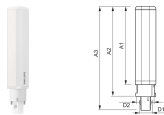

Product	D1	D2	A1	A2	A3
CorePro LED PLC CorePro LED PLC 8.5W 830 2P G24d-3	24,3	28,4	128,8	148	170,6
CorePro LED PLC CorePro LED PLC 8.5W 840 2P G24d-3	24,3	28,4	128,8	148	170,6
CorePro LED PLC CorePro LED PLC 4.5W 840 2P G24d-1	24,3	28,4	95,8	115	137,6