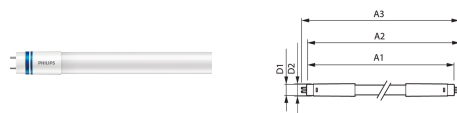

Product	D1	D2	A1	A2	A3
MASTER LEDtube HF 600mm HO 8W830 T8	25,6	28	588,6	595,7	602,8
MASTER LEDtube HF 600mm HO 8W840 T8	25,6	28	588,6	595,7	602,8
MASTER LEDtube HF 600mm HO 8W865 T8	25,6	28	588,6	595,7	602,8