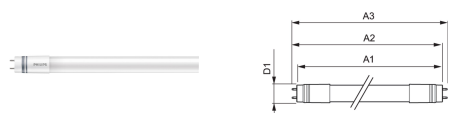

Product	D	A1	A2	A3
CorePro LEDtube HF 1500mm 20W865 T8 G	27,9	1500	1505,9	1514,2