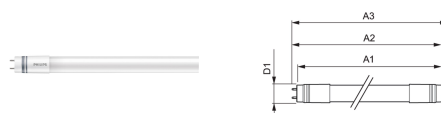

Product	D	A1	A2	A3
CorePro LEDtube HF 1200mm 15W840 T8 G	27,9	1199,4	1205,3	1213,6