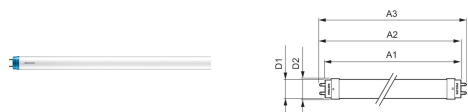

Product	D1	D2	A1	A2	A3
CorePro LEDtube 1500mm 20W 840	25,7	28	1500	1507,1	1514,2
CorePro LEDtube 1500mm 20W 865	25,7	28	1500	1507,1	1514,2
CorePro LEDtube 600mm 8W840	25,7	28	588,5	595,5	602,5
CorePro LEDtube 600mm 8W865	25,7	28	588,5	595,5	602,5
CorePro LEDtube 1200mm 14.5W840	25,7	28	1198	1205	1212
CorePro LEDtube 1200mm 14.5W865	25,7	28	1198	1205	1212
CorePro LEDtube 1200mm HO 18W 840 T8	25,7	28	1198	1205	1212
CorePro LEDtube 1500mm HO 24W 840 T8	25,7	28	1500	1507,1	1514,2

Informations de commande

Code EOC	Désignation	Quantité minimum	Prix indicatif
71091300	CorePro LEDtube 1500mm 20W 840	10	13.50€
71095100	CorePro LEDtube 1500mm 20W 865	10	13.50€
71103300	CorePro LEDtube 600mm 8W840	10	8.40€
71105700	CorePro LEDtube 600mm 8W865	10	8.40€
71107100	CorePro LEDtube 1200mm 14.5W840	10	10.20€
71109500	CorePro LEDtube 1200mm 14.5W865	10	10.20€
80613500	CorePro LEDtube 1200mm HO 18W 840 T8	10	14.50€
80617300	CorePro LEDtube 1500mm HO 24W 840 T8	10	19.80€