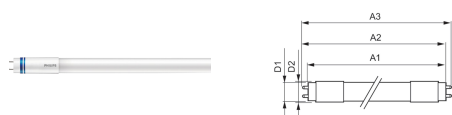

Product	D1	D2	A1	A2	A3
MASTER LEDtube HF 1200mm 16.5W833 T8 FOOD	25,7	28	1198,0	1205,0	1212,0
MASTER LEDtube HF 1200mm HO 14W865 T8	25,6	28	1198,1	1205,2	1212,3
MASTER LEDtube HF 1200mm HO 14W830 T8	25,6	28	1198,1	1205,2	1212,3
MASTER LEDtube HF 1500mm HO 20W840 T8	25,6	28	1498,7	1505,8	1512,9
MASTER LEDtube HF 1500mm HO 20W865 T8	25,6	28	1498,7	1505,8	1512,9
MASTER LEDtube HF 1500mm HO 20W830 T8	25,6	28	1498,7	1505,8	1512,9
MASTER LEDtube HF 1200mm UO 16W840 T8	25,6	28	1198,1	1205,2	1212,3
MASTER LEDtube HF 1200mm UO 16W865 T8	25,6	28	1198,1	1205,2	1212,3
MASTER LEDtube HF 1200mm UO 16W830 T8	25,6	28	1198,1	1205,2	1212,3
MASTER LEDtube HF 1500mm UO 24W840 T8	25,6	28	1498,7	1505,8	1512,9
MASTER LEDtube HF 1500mm UO 24W865 T8	25,6	28	1498,7	1505,8	1512,9
MASTER LEDtube HF 1500mm UO 24W830 T8	25,6	28	1498,7	1505,8	1512,9

MASTER LEDtube HF
1200mm HO 14W840 T8