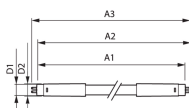

MAS LEDtube HF
600mm HE 8W 830 T5

Product	D1	D2	A1	A2	A3
MAS LEDtube HF 1500mm HO 26W 830 T5	15,2	21	1447,8	1454,9	1462
MAS LEDtube HF 1500mm HO 26W 840 T5	15,2	21	1447,8	1454,9	1462
MAS LEDtube HF 1500mm HO 26W 865 T5	15,2	21	1447,8	1454,9	1462
MAS LEDtube HF 1200mm HO 26W 830 T5	15,2	21	1147,8	1154,9	1162
MAS LEDtube HF 1200mm HO 26W 840 T5	15,2	21	1147,8	1154,9	1162
MAS LEDtube HF 1200mm HO 26W 865 T5	15,2	21	1147,8	1154,9	1162
MAS LEDtube HF 1500mm UO 36W 830 T5	15,2	21	1447,8	1454,9	1462
MAS LEDtube HF 1500mm UO 36W 840 T5	15,2	21	1447,8	1454,9	1462
MAS LEDtube HF 1500mm UO 36W 865 T5	15,2	21	1447,8	1454,9	1462
MAS LEDtube HF 600mm HE 8W 840 T5	15,5	18,8	549	556,1	563,2
MAS LEDtube HF 600mm HE 8W 865 T5	15,5	18,8	549	556,1	563,2
MAS LEDtube HF 1200mm HE 16.5W 830 T5	15,5	18,8	1149	1156,1	1163,2
MAS LEDtube HF 1200mm HE 16.5W 840 T5	15,5	18,8	1149	1156,1	1163,2
MAS LEDtube HF 1200mm HE 16.5W 865 T5	15,5	18,8	1149	1156,1	1163,2
MAS LEDtube HF 1500mm HE 20W 830 T5	15,5	18,8	1449	1456,1	1463,2
MAS LEDtube HF 1500mm HE 20W 840 T5	15,5	18,8	1449	1456,1	1463,2
MAS LEDtube HF 1500mm HE 20W 865 T5	15,5	18,8	1449	1456,1	1463,2