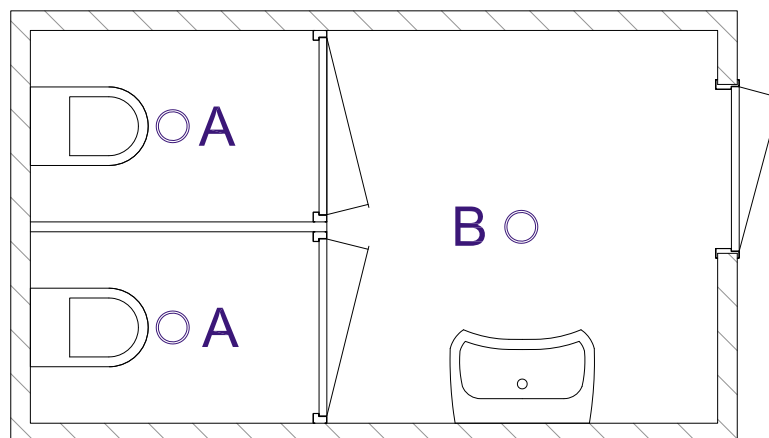

PHILIPS

Standaard Lichtplan

LED Toiletverlichting downlighters

Hartelijk dank voor uw interesse in dit lichtplan! Dit lichtplan geeft u een concept van hoe u met LuxSpace, GreenSpace en CoreLine een toilet kan verlichten. Bent u op zoek naar een alternatieve oplossing voor toiletverlichting? Kijk voor meer informatie op www.philips.be/standaardlichtplannen of neem contact op met uw Philips contactpersoon.

Uitgangspunten lichtberekeningen:

Reflectiefactoren: Plafond 70%
Wanden 50%
Vloer 20%

Plafondhoogte: 2,40 m

Behoudfactor: 0,80*

Oppervlakte toilet: 1,50 m²

Oppervlakte voorruimte: 4,00 m²

* LuxSpace & GreenSpace armaturen:

Behoudfactor gebaseerd op een gebruiksduur van circa 40.000 branduren ervan uitgaande dat er spotreplace wordt toegepast bij uitval.

* CoreLine armaturen: Behoudfactor

gebaseerd op een gebruiksduur van circa 24.000 branduren ervan uitgaande dat er spotreplace wordt toegepast bij uitval.

Layout

Praktijkverlichtingssterkte $\bar{E}_m \geq 100$ lux							
Toiletruimte				Voorruimte toiletten			
Code	Familienaam	Typenummer	W/m²	Code	Familienaam	Typenummer	W/m²
A	LuxSpace Mini	DN560B 1xLED8S/830 F	5,33	B	LuxSpace Mini	DN560B 1xLED12S/830 F	2,80
A	CoreLine Recessed Spot	RS140B LED6-32-/830 WH	7,33	B	CoreLine Downlight	DN130B LED10S/830 WH	3,25
A	CoreLine Downlight	DN130B LED10S/830 WH	8,67	B	GreenSpace	DN460B LED11S/830 WH	3,45

Praktijkverlichtingssterkte $\bar{E}_m \geq 200$ lux							
Toiletruimte				Voorruimte toiletten			
Code	Familienaam	Typenummer	W/m²	Code	Familienaam	Typenummer	W/m²
A	LuxSpace Compact	DN560B 1xLED12S/830 F	7,47	B	LuxSpace Compact	DN570B LED20S/830 F WH	5,25
A	GreenSpace	DN460B LED11S/830 WH	9,20	B	GreenSpace	DN470B LED20S/830 WH	6,00
A	CoreLine Recessed Spot	RS140B LED6-32-/830 WH	7,33				
A	CoreLine Downlight	DN130B LED20S/830 WH	16,00	B	CoreLine Downlight	DN130B LED20S/830 WH	6,00