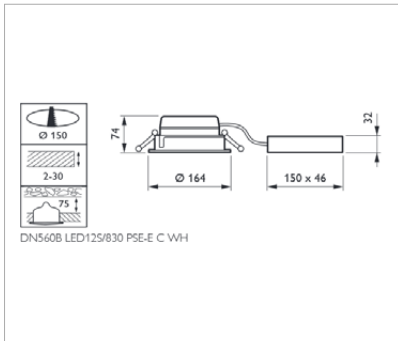

LED Toiletverlichting - downlighters

LuxSpace DN560B
Afmetingen in mm.

LuxSpace DN560B

Productkenmerken

- Keuze uit vier optieken: hoogglanzend, **gefacceteerd**, mat en wit
- Verkrijgbaar in UGR22- en UGR19-uitvoeringen
- Kleurtemperatuur: 3000 K of 4000 K
  (Ook hogere kleurweergave Ra90 mogelijk bij 3000 K)
- Randkleuren: hoogglanzend gemetalliseerd, wit (RAL9010), grijs, zwart (RAL9005) als standaard (andere RAL-kleur mogelijk op aanvraag)
- Randloze uitvoering verkrijgbaar
- Uitvoering voor opbouwmontage verkrijgbaar
- Geschikt voor centrale noodverlichting met gelijkspanning
- Meerdere aanvullende mogelijkheden: PG en PGO (IP54 frontkap), noodverlichting (één batterij 3 uur), decoratieve pendelglazen en doorvoerbedrading