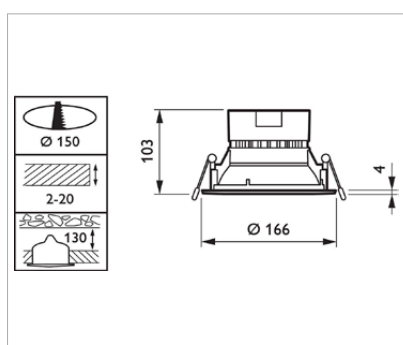

GreenSpace DN470B
Afmetingen in mm.

LED Toiletverlichting - downlighters

CoreLine Recessed Spot RS140B
Afmetingen in mm.

CoreLine Recessed Spot RS140B

Productkenmerken

- Verkrijgbaar in vaste (IP54) en kantelbare uitvoeringen (IP44)
- Witte of aluminium afwerkingen verkrijgbaar
- Keuze uit kleurtemperaturen: 2700, 3000 en 4000 K
- Slanke vormgeving met een hoogte van <60 mm (Ideaal voor geïsoleerde plafonds)
- Insteekconnector of met optioneel doorvoerbedrading

CoreLine Downlight DN130B
Afmetingen in mm.

CoreLine Downlight DN125B

Productkenmerken

- Verkrijgbaar in uitvoeringen van 1100 en 2100 lm
- Energiezuinig: tot 100 lm/W
- Verkrijgbaar in DALI-uitvoering
- Keuze uit kleurtemperaturen: 3000 K en 4000 K
- Beschermingsglas verkrijgbaar als optie (maakt ook IP 44-bescherming mogelijk)