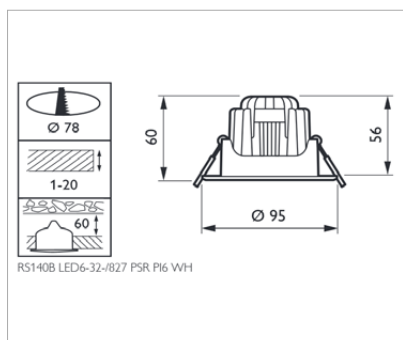

GreenSpace DN460B
Afmetingen in mm.

GreenSpace DN460B/DN470B

Productkenmerken

- Energiezuinige, onverslijtbare LED-technologie
- Hoog systeemrendement: > 80 lm/W (DN460B/DN461B); > 100 lm/W (DN470B/DN471B)
- Stabiele kleurprestaties en een goede kleurweergave
- Verkrijgbaar met IP 44 of noodverlichting
- Verkrijgbaar in UGR22- en UGR19-uitvoeringen

GreenSpace DN470B
Afmetingen in mm.

LED Toiletverlichting - downlighters

CoreLine Recessed Spot RS140B
Afmetingen in mm.

CoreLine Recessed Spot RS140B

Productkenmerken

- Verkrijgbaar in vaste (IP54) en kantelbare uitvoeringen (IP44)
- Witte of aluminium afwerkingen verkrijgbaar
- Keuze uit kleurtemperaturen: 2700, 3000 en 4000 K
- Slanke vormgeving met een hoogte van <60 mm (Ideaal voor geïsoleerde plafonds)
- Insteekconnector of met optioneel doorvoerbedrading

CoreLine Downlight DN130B
Afmetingen in mm.

CoreLine Downlight DN125B

Productkenmerken

- Verkrijgbaar in uitvoeringen van 1100 en 2100 lm
- Energiezuinig: tot 100 lm/W
- Verkrijgbaar in DALI-uitvoering
- Keuze uit kleurtemperaturen: 3000 K en 4000 K
- Beschermingsglas verkrijgbaar als optie (maakt ook IP 44-bescherming mogelijk)