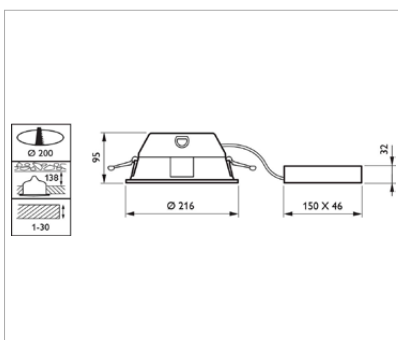

GreenSpace DN470B
Afmetingen in mm.