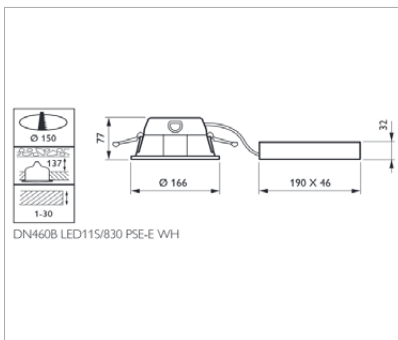

GreenSpace DN460B
Afmetingen in mm.

GreenSpace DN460B/DN470B

Productkenmerken

- Energiezuinige, onverslijtbare LED-technologie
- Hoog systeemrendement: > 80 lm/W (DN460B/DN461B); > 100 lm/W (DN470B/DN471B)
- Stabiele kleurprestaties en een goede kleurweergave
- Verkrijgbaar met IP 44 of noodverlichting
- Verkrijgbaar in UGR22- en UGR19-uitvoeringen