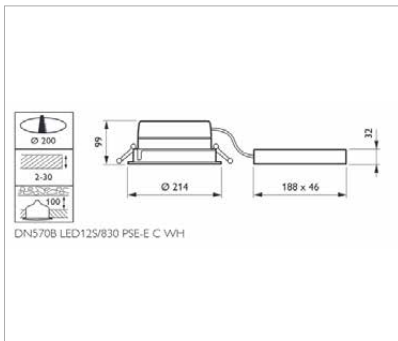

LuxSpace DN570B
Afmetingen in mm.

LuxSpace DN570B

Productkenmerken

- Keuze uit vier optieken: hoogglanzend, **gefacceteerd**, mat en wit
- Verkrijgbaar in UGR22- en UGR19-uitvoeringen
- Kleurtemperatuur: 3000 K of 4000 K
  (Ook hogere kleurweergave Ra90 mogelijk bij 3000 K)
- Randkleuren: hoogglanzend gemetalliseerd, wit (RAL9010), grijs, zwart (RAL9005) als standaard (andere RAL-kleur mogelijk op aanvraag)
- Randloze uitvoering verkrijgbaar
- Uitvoering voor opbouwmontage verkrijgbaar
- Geschikt voor centrale noodverlichting met gelijkspanning
- Meerdere aanvullende mogelijkheden: PG en PGO (IP54 frontkap), noodverlichting (één batterij 3 uur), decoratieve pendelglazen en doorvoerbedrading