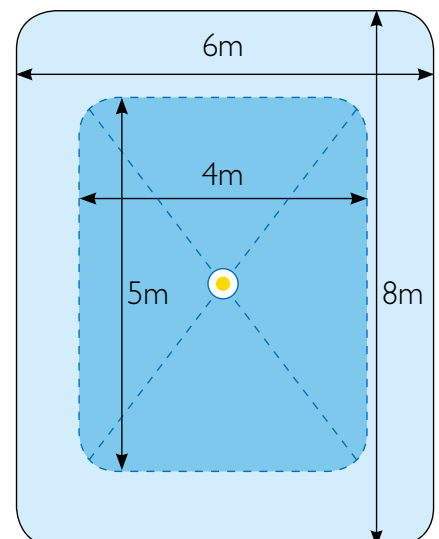

-  OccuSwitch LRM1080
-  Armatuur met HFPVSA
-  Armatuur met HFR en Luxsense (optioneel) t.b.v. daglichtregeling
-  Parallelle interfacekabel (max. 10 units)
-  Voedingskabel

Technische gegevens

- Max. schakelstroom 1380 VA (alle belastingen)
- Detectiebereik 6x8 m voor grove bewegingen en 4x5 m voor fijne bewegingen
- Montagehoogte 2.5 - 4 m
- Schroefaansluiting of Wieland GST18i3 aansluiting (met los te bestellen LCCI070 kabel)

Detectiebereik

Het detectiegebied is rechthoekig met afmetingen van 6x8 m voor grove beweging en 4x5 m voor fijne beweging bij een montagehoogte van 2,5 - 3,5 m.

PHILIPS

Standaard Plan Lichtregelsystemen