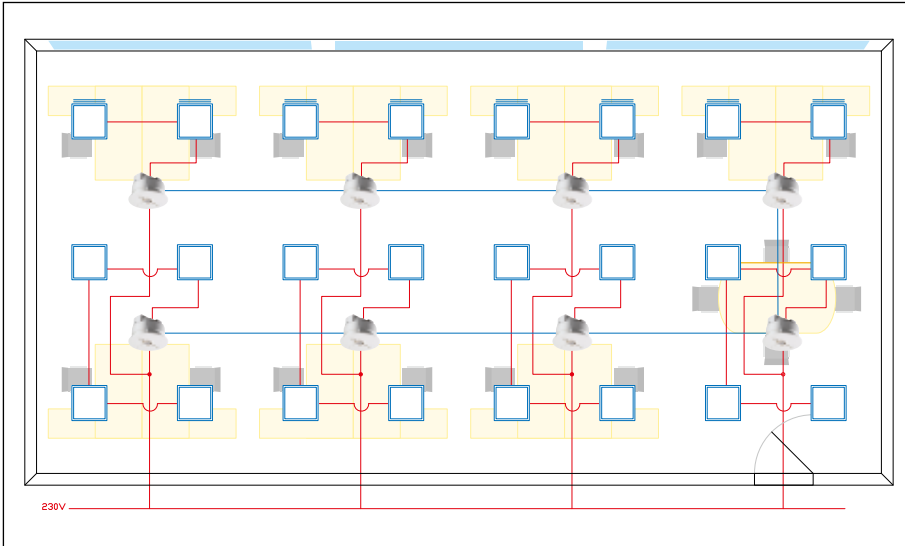

Standaard Plan Lichtregelsystemen

Parallel schakelen op basis van daglicht en aanwezigheid - energiebesparing tot 30%

Voorbeeld: kantoortuin met OccuSwitch LRM1080

OccuSwitch LRM1080

Wieland aansluitkabel LCCI070

-  OccuSwitch LRM1080
-  Armatuur met HFPVSA
-  Armatuur met HFR en Luxsense (optioneel) t.b.v. daglichtregeling
-  Parallelle interfacekabel (max. 10 units)
-  Voedingskabel

Technische gegevens

- Max. schakelstroom 1380 VA (alle belastingen)
- Detectiebereik 6x8 m voor grove bewegingen en 4x5 m voor fijne bewegingen
- Montagehoogte 2.5 - 4 m
- Schroefaansluiting of Wieland GST18i3 aansluiting (met los te bestellen LCCI070 kabel)

Functies OccuSwitch

	LRM1080	
Standaard kantoor	aanwezigheid	•
	afwezigheidsschakeling	•
	instelbare uitschakelvertraging	•
	daglichtafhankelijk schakelen	■
	daglichtvoorrang	•
Kantoortuin	IR afstandsbediening	•
	parallelschakelen	•

Detectiebereik

Het detectiegebied is rechthoekig met afmetingen van 6x8 m voor grove beweging en 4x5 m voor fijne beweging bij een montagehoogte van 2,5 - 3,5 m.

PHILIPS

Standaard Plan Lichtregelsystemen