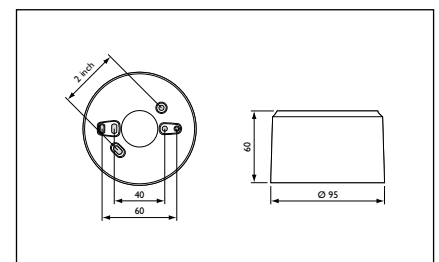

Detectiebereik

Het detectiegebied is rechthoekig met afmetingen van 6x8 m voor grove beweging en 4x5 m voor fijne beweging bij een montagehoogte van 2,5 - 3,5 m.

PHILIPS

Standaard Plan Lichtregelsystemen

Bestelgegevens

Type nummer	EOC	Uitvoering
LRM1080	73140799	OccuSwitch advanced
LCC1070	73177399	Wieland aansluitkabel

Optioneel

Type nummer	EOC	Uitvoering
LRH1070/00	73143899	Opbouw montagedoos

OccuSwitch LRM1080
afmetingen in mm

OccuSwitch LRH1070 opbouwdoos
afmetingen in mm

©2012 Philips Lighting
Alle rechten voorbehouden.

www.lighting.philips.be