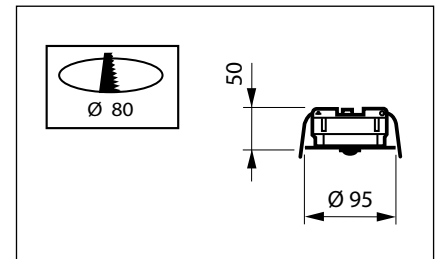

Standaard Plan Lichtregelsystemen

Parallel schakelen op basis van daglicht en aanwezigheid - energiebesparing tot 30%

Productkenmerken

OccuSwitch LRM1080

- Energiebesparing tot 30% door de verlichting uit te schakelen als er niemand aanwezig is
- Werkt met praktisch alle lamp- en armatuurtypes
- Eenvoudige installatie met Wieland aansluitkabel
- Schakelen via voedingskabel (230V)
- Parallel interfacekabel (max. 10 units) niet meegeleverd

Voor meer informatie over de producten, zoals datasheets, montage- en installatiehandleidingen en detailinformatie over het instellen van de verschillende componenten, ga naar: <http://www.philips.com/controls> of neem contact op met uw Philips accountmanager.

Bestelgegevens

Type nummer	EOC	Uitvoering
LRM1080	73140799	OccuSwitch advanced
LCC1070	73177399	Wieland aansluitkabel

Optioneel

Type nummer	EOC	Uitvoering
LRH1070/00	73143899	Opbouw montagedoos

OccuSwitch LRM1080
afmetingen in mm