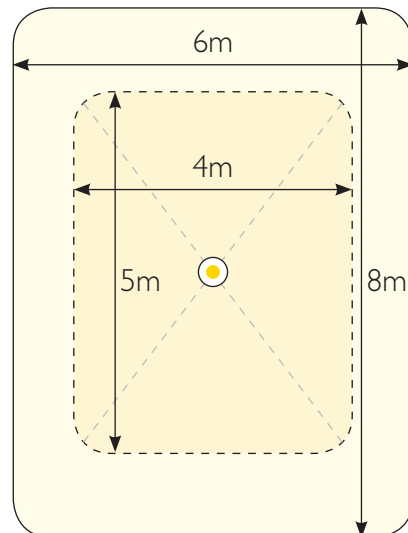

Bestelgegevens

Type nummer	EOC	Uitvoering
LRM2070	73230599	OccuSwitch DALI basic
LCC2070	73248099	Wieland installatie LRM2070
LRM8118	73078399	Extensie-sensor
LCU2070	87026800	Drukknop-unit
IRT8099/10	73256599	Omniprogram standaard

Optioneel

Type nummer	EOC	Uitvoering
LRH2070 opbouwdoos	73252799	Opbouw montagekast OccuSwitch DALI
LRH8100 opbouwdoos	51920399	Opbouw montagekast extensiesensor

Detectiebereik

©2013 Philips Lighting
Alle rechten voorbehouden.

www.lighting.philips.be