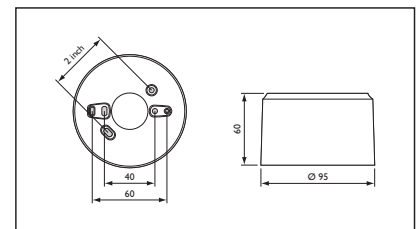

Schoollokaal 7,2 x 9,0 m, met OccuSwitch DALI

OccuSwitch DALI LRM2070

afmeting in mm

OccuSwitch DALI LRM2070

opbouwdoos

afmeting in mm

LRH8100

opbouwdoos