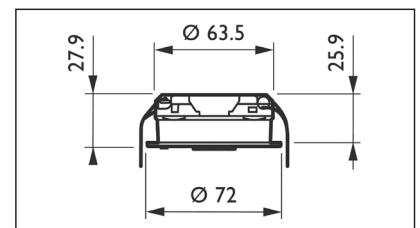

Schoollokaal 7,2 x 9,0 m, met OccuSwitch DALI

OccuSwitch DALI LRM2070

afmeting in mm

OccuSwitch DALI LRM2070

opbouwdoos

afmeting in mm

LRH8100

opbouwdoos

afmeting in mm

LRM8118

afmeting in mm

Bestelgegevens

Type nummer	EOC	Uitvoering
LRM2070	73230599	OccuSwitch DALI basic
LCC2070	73248099	Wieland installatie LRM2070
LRM8118	73078399	Extensie-sensor
LCU2070	87026800	Drukknop-unit
IRT8099/10	73256599	Omniprogram standaard