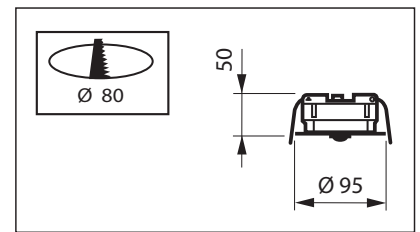

Schoollokaal 7,2 x 9,0 m, met OccuSwitch DALI

OccuSwitch DALI LRM2070

afmeting in mm

OccuSwitch DALI LRM2070

opbouwdoos

afmeting in mm

LRH8100

opbouwdoos