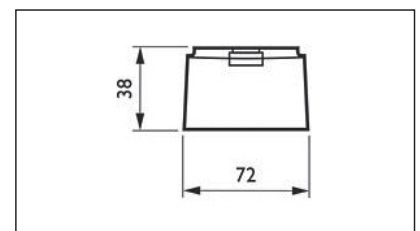

Schoollokaal 7,2 x 9,0 m, met OccuSwitch DALI

OccuSwitch DALI LRM2070

afmeting in mm

OccuSwitch DALI LRM2070

opbouwdoos

afmeting in mm

LRH8100

opbouwdoos

afmeting in mm

LRM8118

afmeting in mm

Bestelgegevens

Type nummer	EOC	Uitvoering
LRM2070	73230599	OccuSwitch DALI basic
LCC2070	73248099	Wieland installatie LRM2070
LRM8118	73078399	Extensie-sensor
LCU2070	87026800	Drukknop-unit
IRT8099/10	73256599	Omniprogram standaard