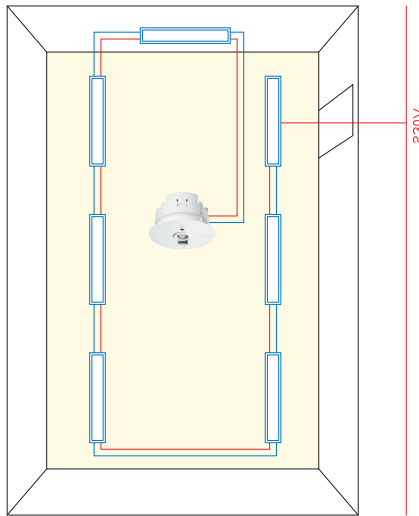

Standaard Plan Lichtregelsystemen

Leslokaal met daglichtregeling en aanwezigheidsschakeling

OccuSwitch DALI LRM2070

Wieland aansluitkabel LCC2070

Drukknop unit LCU2070

LRH8100 opbouwdoos

Schoollokaal 7,2 x 7,2 m, met OccuSwitch DALI

Armatuur met HFD VSA

DALI lijn

Technische gegevens

- Max. 15 armaturen per sensor
- Detectiebereik 6x8 m voor grove bewegingen en 4x5 m voor fijne bewegingen
- Montagehoogte 2,5 - 3,5 m
- Schroefaansluiting of Wieland GST18 aansluiting (met los te bestellen LCC2070/2080 kabel)
- Bediening mogelijk met bestaande wandschakelaars in combinatie met LCU2070