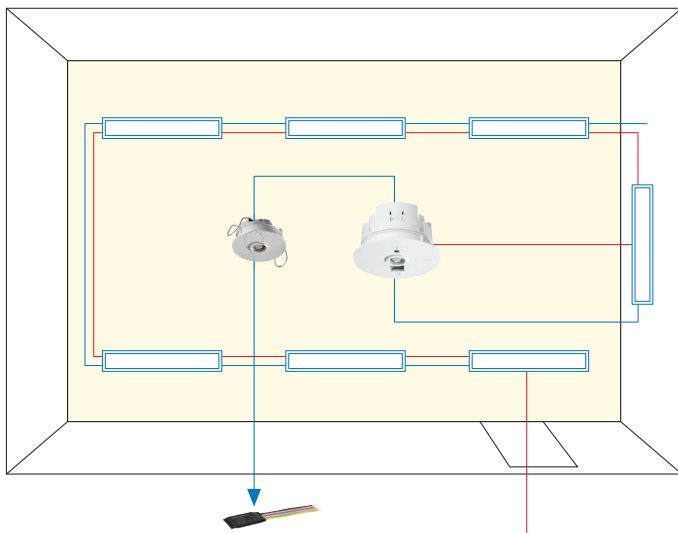

Standaard Plan Lichtregelsystemen

Leslokaal met daglichtregeling en aanwezigheidsschakeling

Productkenmerken

OccuSwitch DALI LRM2070

- Energiebesparingen tot 55% door de verlichting uit te schakelen als er niemand aanwezig is, door te dimmen en door daglichtafhankelijke regeling
- Eenvoudige installatie dankzij DALI technologie
- Schakelen en regelen van maximaal 4 lichtgroepen in één ruimte
- Mogelijkheid tot afzonderlijk schakelen van bordverlichting

LCU2070

- Mogelijkheid om elke willekeurige type drukschakelaar aan te sluiten op het OccuSwitch DALI-systeem.
- De aansluiting verloopt eenvoudig, verbind de interface (met de zwarte draden) met de DALI-lijn en sluit 1 tot 4 schakelaars aan op de unit.

Schoollokaal 7,2 x 9,0 m, met OccuSwitch DALI

OccuSwitch DALI LRM2070