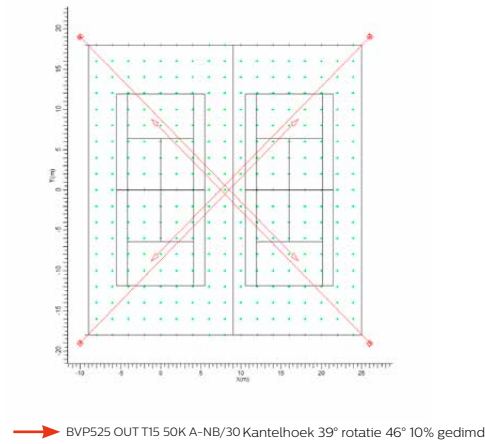

OptiVision LED BVP525

Toelichting

Dit ontwerp voor een wedstrijdverlichting van 300 lux in gebruik voldoet aan de NSVV richtlijnen voor tennisbaanverlichting.

4 Masten, 12 meter lichtpunthoogte, E.gem 300 lux, U_o>0,70

LED Sportverlichting

Tennisbanen 300 lux – wedstrijdverlichting

4 Masten, 15 meter lichtpunthoogte, E.gem 300 lux, Uo>0,70

4 Masten, 18 meter lichtpunthoogte

BVP525
 Afmetingen in mm.

OptiVision LED BVP525