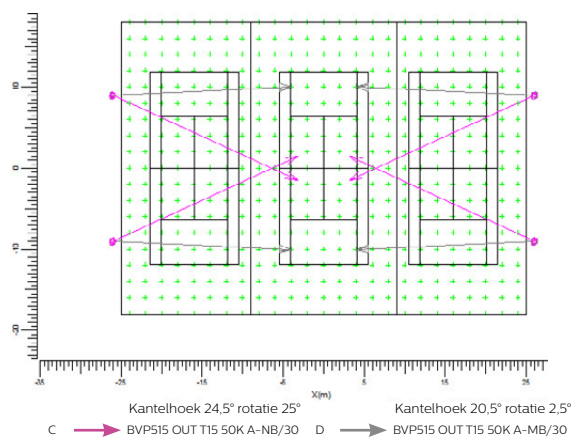

OptiVision LED BVP525

Toelichting

Dit ontwerp voor een wedstrijdverlichting van 300 lux in gebruik voldoet aan de NSVV richtlijnen voor tennisbaanverlichting.

4 Masten, 12 meter lichtpunthoogte, E.gem 300 lux, U_o>0,70

LED Sportverlichting

Tennisbanen 300 lux – wedstrijdverlichting

4 Masten, 15 meter lichtpunthoogte, E.gem 300 lux, Uo>0,70

4 Masten, 18 meter lichtpunthoogte

BVP525
 Afmetingen in mm.

OptiVision LED BVP525