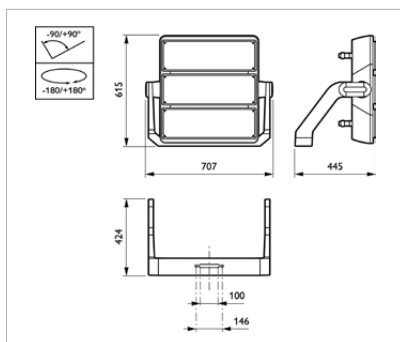

OptiVision LED BVP525

Toelichting

Dit ontwerp voor een wedstrijdverlichting van 300 lux in gebruik voldoet aan de NSVV richtlijnen voor tennisbaanverlichting.

4 Masten, 12 meter lichtpunthoogte, E.gem 300 lux, U_o>0,70

LED Sportverlichting

Tennisbanen 300 lux – wedstrijdverlichting

4 Masten, 15 meter lichtpunthoogte, E.gem 300 lux, Uo>0,70

4 Masten, 18 meter lichtpunthoogte

BVP525
 Afmetingen in mm.

OptiVision LED BVP525