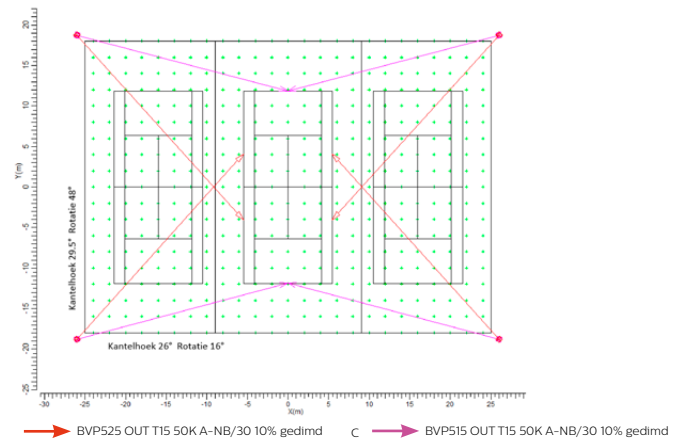

OptiVision LED BVP525

Toelichting

Dit ontwerp voor een wedstrijdverlichting van 300 lux in gebruik voldoet aan de NSVV richtlijnen voor tennisbaanverlichting.

4 Masten, 12 meter lichtpunthoogte, E.gem 300 lux, U_o>0,70

LED Sportverlichting

Tennisbanen 300 lux – wedstrijdverlichting

4 Masten, 15 meter lichtpunthoogte, E.gem 300 lux, Uo>0,70

4 Masten, 18 meter lichtpunthoogte

BVP525
 Afmetingen in mm.

OptiVision LED BVP525