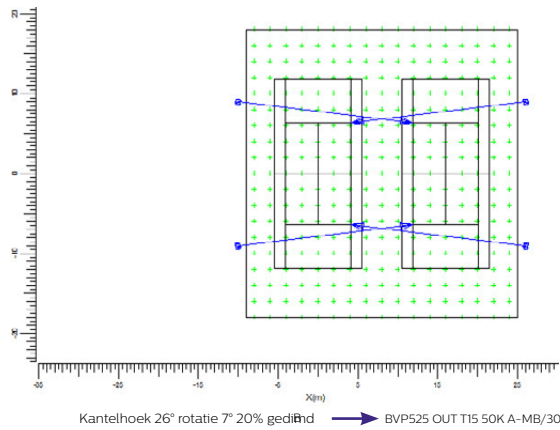

OptiVision LED BVP525

Toelichting

Dit ontwerp voor een wedstrijdverlichting van 300 lux in gebruik voldoet aan de NSVV richtlijnen voor tennisbaanverlichting.

4 Masten, 12 meter lichtpunthoogte, E.gem 300 lux, U_o>0,70

LED Sportverlichting

Tennisbanen 300 lux – wedstrijdverlichting

4 Masten, 15 meter lichtpunthoogte, E.gem 300 lux, Uo>0,70

4 Masten, 18 meter lichtpunthoogte

BVP525
 Afmetingen in mm.

OptiVision LED BVP525