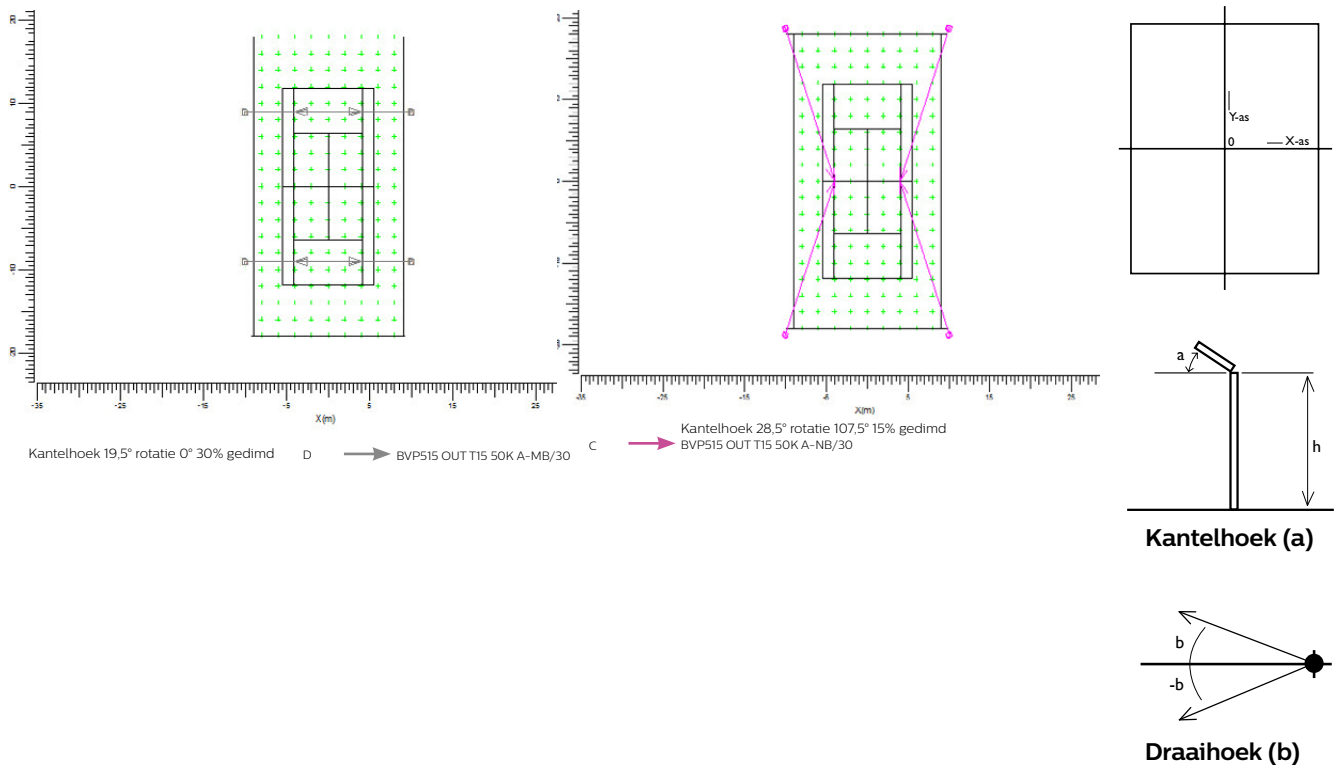

OptiVision LED BVP525

Toelichting

Dit ontwerp voor een wedstrijdverlichting van 300 lux in gebruik voldoet aan de NSVV richtlijnen voor tennisbaanverlichting.

4 Masten, 12 meter lichtpunthoogte, E.gem 300 lux, U_o>0,70

LED Sportverlichting

Tennisbanen 300 lux – wedstrijdverlichting

4 Masten, 15 meter lichtpunthoogte, E.gem 300 lux, Uo>0,70

4 Masten, 18 meter lichtpunthoogte

BVP525
 Afmetingen in mm.

OptiVision LED BVP525