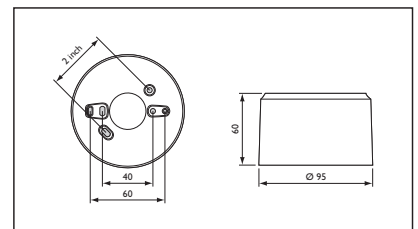

Schoollokaal 7,2 x 9,0 m, met OccuSwitch DALI

OccuSwitch DALI LRM2070

afmeting in mm

OccuSwitch DALI LRM2070

opbouwdoos

afmeting in mm

LRH8100

opbouwdoos

afmeting in mm

LRM8118

afmeting in mm

Bestelgegevens

Type nummer	EOC	Uitvoering
LRM2070	73230599	OccuSwitch DALI basic
LCC2070	73248099	Wieland installatie LRM2070
LRM8118	73078399	Extensie-sensor
LCU2070	87026800	Drukknop-unit
IRT8099/10	73256599	Omniprogram standaard