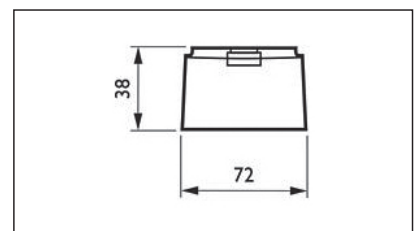

Schoollokaal 7,2 x 9,0 m, met OccuSwitch DALI

OccuSwitch DALI LRM2070

afmeting in mm

OccuSwitch DALI LRM2070

opbouwdoos

afmeting in mm

LRH8100

opbouwdoos

afmeting in mm

LRM8118

afmeting in mm

Bestelgegevens

Type nummer	EOC	Uitvoering
LRM2070	73230599	OccuSwitch DALI basic
LCC2070	73248099	Wieland installatie LRM2070
LRM8118	73078399	Extensie-sensor
LCU2070	87026800	Drukknop-unit
IRT8099/10	73256599	Omniprogram standaard