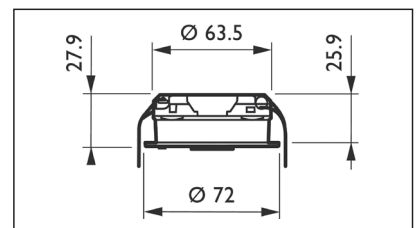

Schoollokaal 7,2 x 9,0 m, met OccuSwitch DALI

OccuSwitch DALI LRM2070

afmeting in mm

OccuSwitch DALI LRM2070

opbouwdoos

afmeting in mm

LRH8100

opbouwdoos

afmeting in mm

LRM8118

afmeting in mm

Bestelgegevens

Type nummer	EOC	Uitvoering
LRM2070	73230599	OccuSwitch DALI basic
LCC2070	73248099	Wieland installatie LRM2070
LRM8118	73078399	Extensie-sensor
LCU2070	87026800	Drukknop-unit
IRT8099/10	73256599	Omniprogram standaard