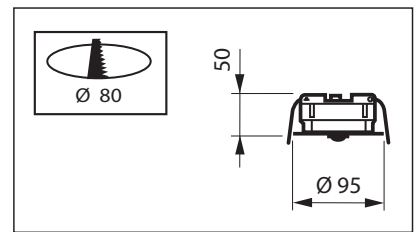

Standaard Plan Lichtregelsystemen

Leslokaal met daglichtregeling en aanwezigheidsschakeling

Productkenmerken

OccuSwitch DALI LRM2070

- Energiebesparingen tot 55% door de verlichting uit te schakelen als er niemand aanwezig is, door te dimmen en door daglichtafhankelijke regeling
- Eenvoudige installatie dankzij DALI technologie
- Schakelen en regelen van maximaal 4 lichtgroepen in één ruimte
- Mogelijkheid tot afzonderlijk schakelen van bordverlichting

LCU2070

- Mogelijkheid om elke willekeurige type drukschakelaar aan te sluiten op het OccuSwitch DALI-systeem.
- De aansluiting verloopt eenvoudig, verbind de interface (met de zwarte draden) met de DALI-lijn en sluit 1 tot 4 schakelaars aan op de unit.

Schoollokaal 7,2 x 9,0 m, met OccuSwitch DALI

OccuSwitch DALI LRM2070