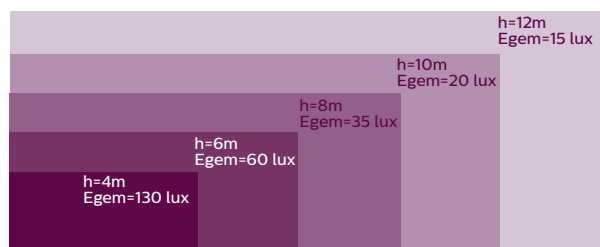

Indicatie verlichtingssterkte (4000 K)

Opmerking: Bij warm wit licht (3000 K) is de verlichtingssterkte zo'n 10% lager.