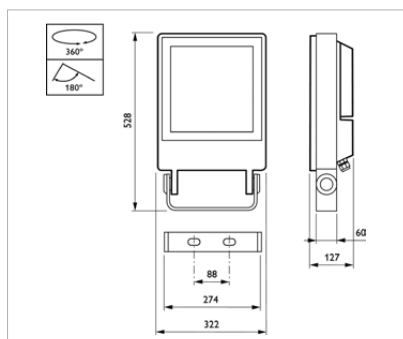

Blinde gevels - Egaal verlichten met DecoFlood² LED

BVP636/646

Afmetingen in mm.

BVP636/646

Productkenmerken

- Eén designlijn voor de hele DecoFlood reeks
- Geen lijm gebruikt: volledig recyclebaar
- Uitzonderlijk goede kleurbalans te verkrijgen
- Specifieke optieken voor zowel aanlichten als terreinverlichting
- Laag vermogen en lange levensduur (50.000 uur)

Aanbevolen lichtkleur	Gevelmateriaal
Neutraal 4000 K 4000 K	Lichte steen, wit marmer Grijze steen, cement Beton Donker graniet Blauwe en groene steen Aluminium
Warm 3000 K	Gele en lichtbruine steen Rode steen Donkerbruine steen Hout