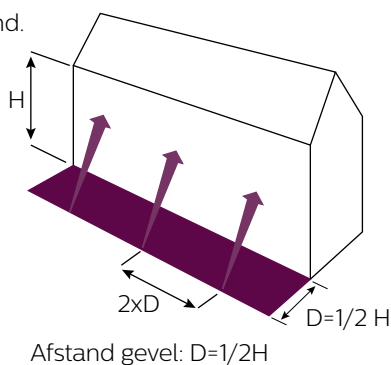

Montage op/bij de grond.
Vuistregel voor hoogte muur $H = 4 - 12$ m, zie hiernaast.