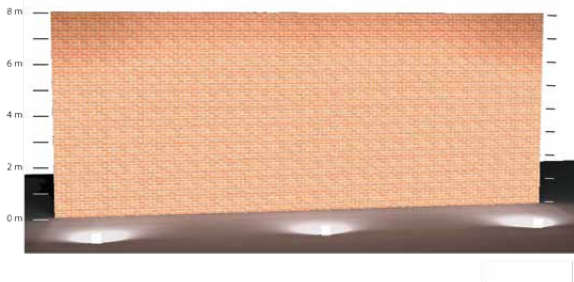

Informatie lichtberekeningen