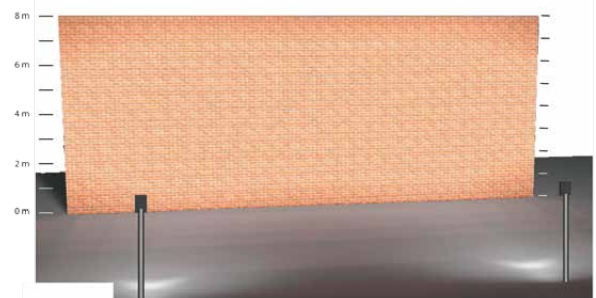

Montage op/bij de grond.
Vuistregel voor hoogte muur $H = 4 - 12$ m, zie hiernaast.