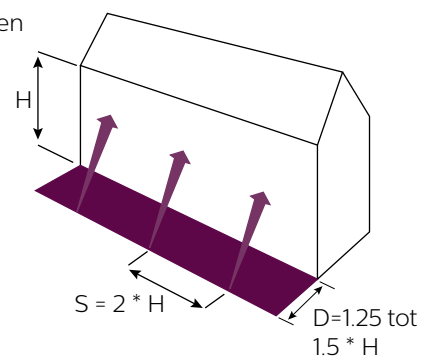

### Informatie lichtberekeningen

Montage op/bij de grond.  
Vuistregel voor hoogte muur  $H = 4 - 12$  m, zie hiernaast.

Montage op masten  
Vuistregel bij montage-hoogte 3 m en  $H = 4 - 12$  m, zie hiernaast.