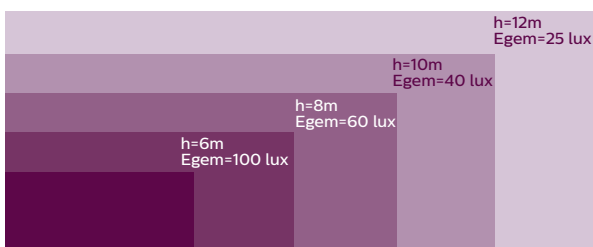

### Informatie lichtberekeningen

Montage op/bij de grond.  
Vuistregel voor hoogte muur  $H = 4 - 12$  m, zie hiernaast.

Montage op masten  
Vuistregel bij montage-hoogte 3 m en  $H = 4 - 12$  m, zie hiernaast.

### Indicatie verlichtingssterkte (4000 K)