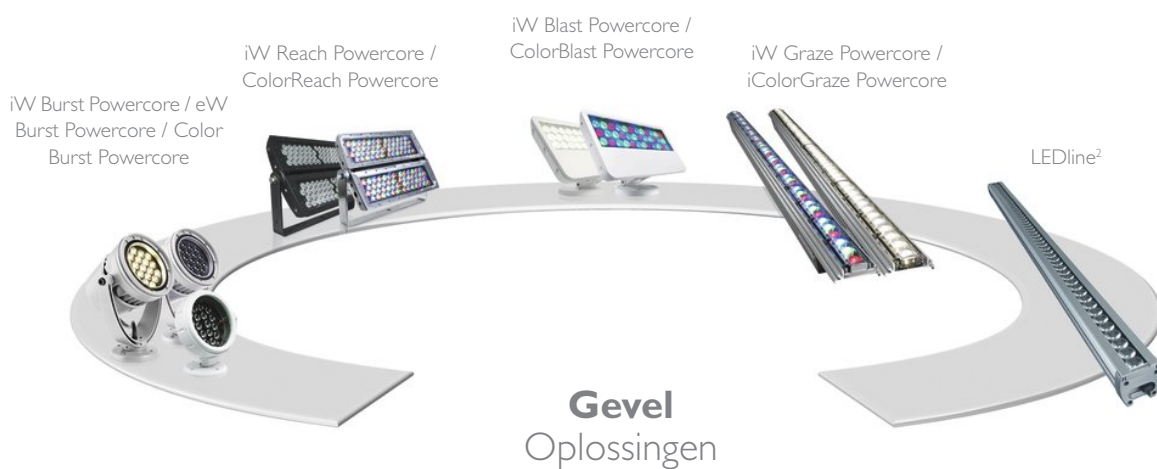

www.lighting.philips.nl | www.lighting.philips.be

Productenoverzicht, blz. 73