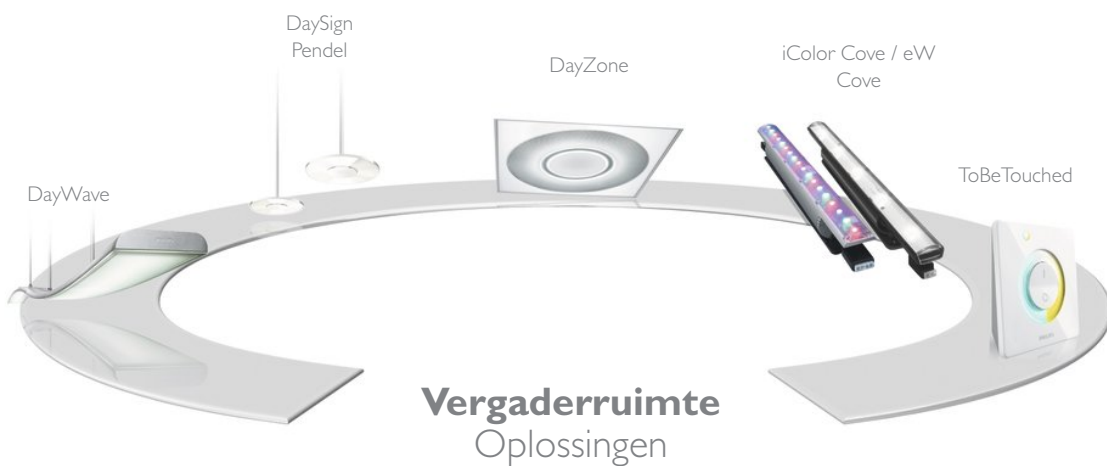

www.lighting.philips.nl | www.lighting.philips.be

Productenoverzicht, blz. 72