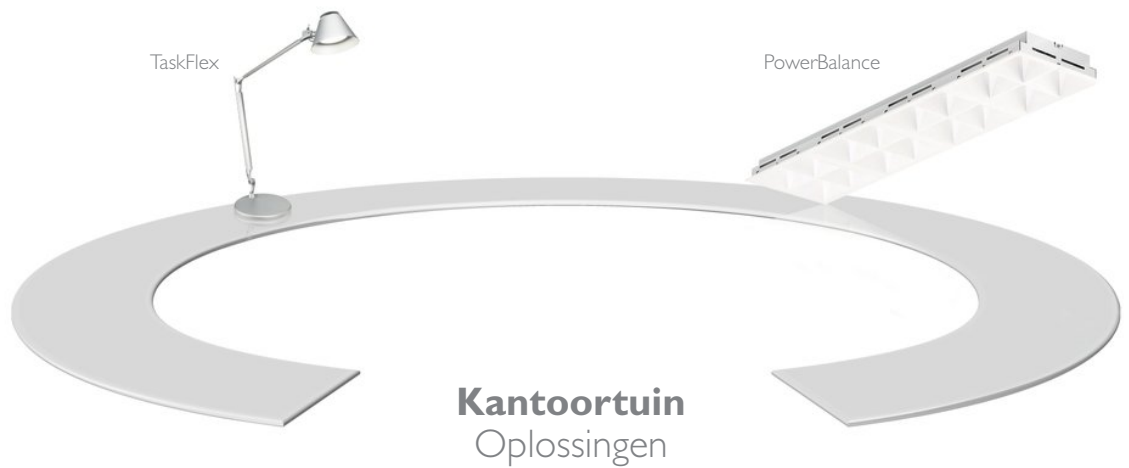

Oplossing 3 Breng licht naar het bureau