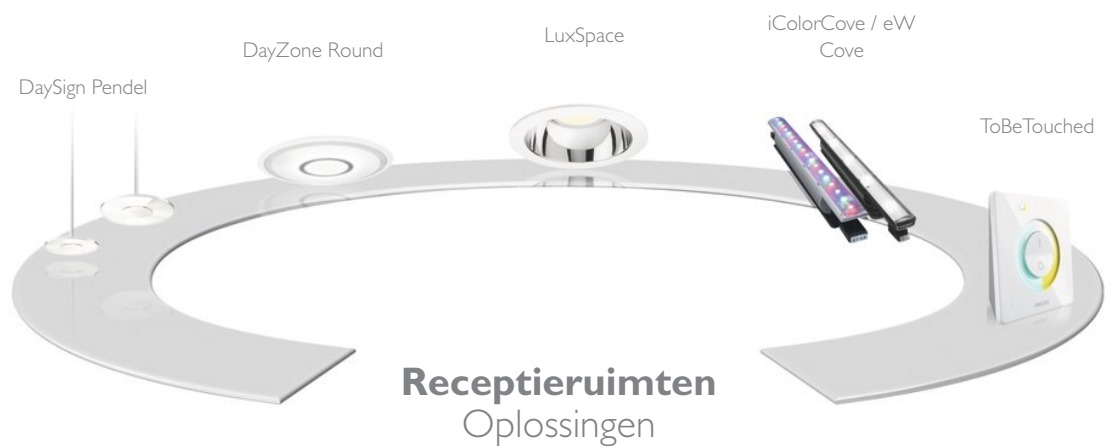

www.lighting.philips.nl | www.lighting.philips.be

Productenoverzicht, blz. 71