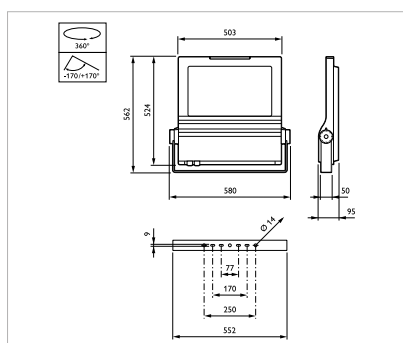

Driving Range 10 armaturen,
5 masten, 11 en 12 meter lichtpunthoogte

LED Sportverlichting – Driving Range

BVP520

Afmetingen in mm.

OptiVision LED BVP520

Productkenmerken

- Grote energiebesparing mogelijk (tot wel 30-40% zuiniger t.o.v. conventionele technologie)
- Uitstekende lichtkwaliteit en uniformiteit gedurende de gehele levensduur
- Levensduur van 15-20 jaar (afhankelijk van de jaarlijkse branduren)
- Betere lichtbundel controle (minder strooilicht en lichtvervuiling)
- Toepasbaar in alle recreatieve sportapplicaties
- Onderhoudsvriendelijk armatuur door vervangbare driver, LED modules en controls
- 3 jaar standaard garantie met de mogelijkheid voor verlengde garantie
- Beschikbaar met geavanceerde lichtregelsystemen voor meer energiebesparing