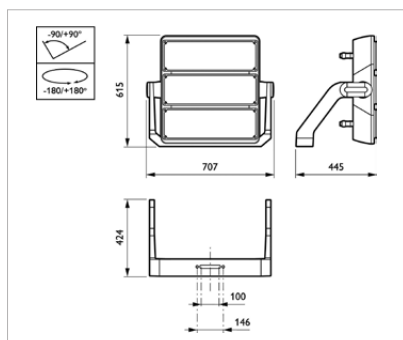

Driving Range 10 armaturen,
5 masten, 11 en 12 meter lichtpunthoogte

LED Sportverlichting – Driving Range

BVP520

Afmetingen in mm.

OptiVision LED BVP520

Productkenmerken

- Grote energiebesparing mogelijk (tot wel 30-40% zuiniger t.o.v. conventionele technologie)
- Uitstekende lichtkwaliteit en uniformiteit gedurende de gehele levensduur
- Levensduur van 15-20 jaar (afhankelijk van de jaarlijkse branduren)
- Betere lichtbundel controle (minder strooilicht en lichtvervuiling)
- Toepasbaar in alle recreatieve sportapplicaties
- Onderhoudsvriendelijk armatuur door vervangbare driver, LED modules en controls
- 3 jaar standaard garantie met de mogelijkheid voor verlengde garantie
- Beschikbaar met geavanceerde lichtregelsystemen voor meer energiebesparing