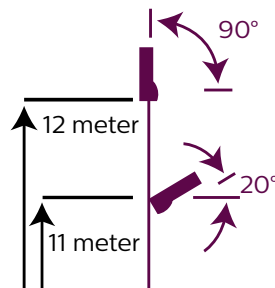

OptiVision LED BVP520

ClearFlood BVP650

Verlichting Driving Range 50 Lux Verticaal en 100 Lux bij de Tee

Toelichting

Dit ontwerp voor een driving range van 50 lux verticaal op 200 meter en 100 lux bij de tee in gebruik voldoet aan de Nederlandse norm NEN-EN 12193 en NSVV-richtlijnen voor driving range klasse III.

Driving Range 10 armaturen,
5 masten, 11 en 12 meter lichtpunthoogte

LED Sportverlichting – Driving Range

BVP520

Afmetingen in mm.

OptiVision LED BVP520

Productkenmerken

- Grote energiebesparing mogelijk (tot wel 30-40% zuiniger t.o.v. conventionele technologie)
- Uitstekende lichtkwaliteit en uniformiteit gedurende de gehele levensduur
- Levensduur van 15-20 jaar (afhankelijk van de jaarlijkse branduren)
- Betere lichtbundel controle (minder strooilicht en lichtvervuiling)
- Toepasbaar in alle recreatieve sportapplicaties
- Onderhoudsvriendelijk armatuur door vervangbare driver, LED modules en controls
- 3 jaar standaard garantie met de mogelijkheid voor verlengde garantie
- Beschikbaar met geavanceerde lichtregelsystemen voor meer energiebesparing

BVP650

Afmetingen in mm.

ClearFlood - BVP650

Productkenmerken

- Ontworpen als directe renovatievanger, met grote energiebesparingen en een snelle terugbetaling van uw investering
- Eenvoudige installatie door retrofit
- Vereiste lumenprestaties gemakkelijk te selecteren
- Vijf verschillende optieken verzekeren veelzijdigheid in de toepassingen
- Superieure lichtprestaties
- Eenvoudige vervanging van driver en printplaat
- CLO-, DALI-, 1-10 V-regelsystemen