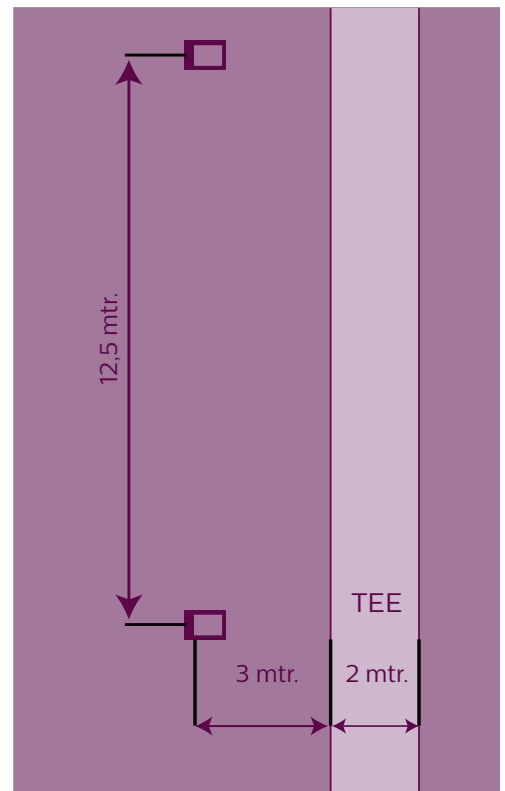

OptiVision LED BVP520

ClearFlood BVP650

Verlichting Driving Range 50 Lux Verticaal en 100 Lux bij de Tee

Toelichting

Dit ontwerp voor een driving range van 50 lux verticaal op 200 meter en 100 lux bij de tee in gebruik voldoet aan de Nederlandse norm NEN-EN 12193 en NSVV-richtlijnen voor driving range klasse III.

Driving Range 10 armaturen,
5 masten, 11 en 12 meter lichtpunthoogte

LED Sportverlichting – Driving Range

BVP520

Afmetingen in mm.

OptiVision LED BVP520

Productkenmerken

- Grote energiebesparing mogelijk (tot wel 30-40% zuiniger t.o.v. conventionele technologie)
- Uitstekende lichtkwaliteit en uniformiteit gedurende de gehele levensduur
- Levensduur van 15-20 jaar (afhankelijk van de jaarlijkse branduren)
- Betere lichtbundel controle (minder strooilicht en lichtvervuiling)
- Toepasbaar in alle recreatieve sportapplicaties
- Onderhoudsvriendelijk armatuur door vervangbare driver, LED modules en controls
- 3 jaar standaard garantie met de mogelijkheid voor verlengde garantie
- Beschikbaar met geavanceerde lichtregelsystemen voor meer energiebesparing

BVP650

Afmetingen in mm.

ClearFlood - BVP650

Productkenmerken

- Ontworpen als directe renovatievanger, met grote energiebesparingen en een snelle terugbetaling van uw investering
- Eenvoudige installatie door retrofit
- Vereiste lumenprestaties gemakkelijk te selecteren
- Vijf verschillende optieken verzekeren veelzijdigheid in de toepassingen
- Superieure lichtprestaties
- Eenvoudige vervanging van driver en printplaat
- CLO-, DALI-, 1-10 V-regelsystemen

Bestelgegevens

OptiVision LED BVP520	
Aantal	Type
5	BVP520 1x121_757/S6

ClearFlood - BVP650	
Aantal	Type
5	BVP650 16K 1xEco/740 S