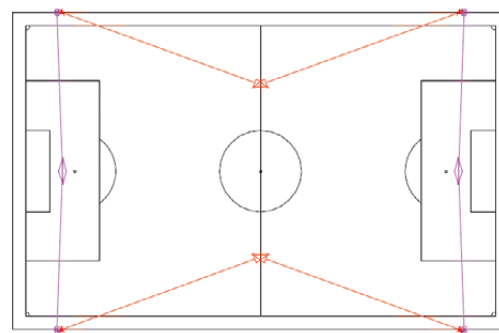

Terrein 60m x 100m – LPH 18m

Opstelling:

- 4 masten, 18m lichtpunthoogte
- Hoekopstelling: masten 6m voor de doellijn, 3m naast zijlijn

Te gebruiken:

4x OptiVision LED gen² BVP525

- optiek **A-NB/30**

Rotatiehoek 25°; inclinatiehoek 40°

4x OptiVision LED gen² BVP515

-optiek **A-MB/30**

Rotatiehoek 95°; inclinatiehoek 30°

Terrein 65m x 105m – LPH 18m

Opstelling:

- 4 masten, 18m lichtpunthoogte
- Hoekopstelling: masten 7.5m voor de doellijn, 3m naast zijlijn

Te gebruiken:

8x OptiVision LED gen² BVP525

- waarvan 4x optiek **A-NB/30**

Rotatiehoek 20°; inclinatiehoek 40°

- waarvan 4x optiek **A-WB/30**

Rotatiehoek 88°; inclinatiehoek 35°

H = 18m

H = 18m

Bestelgegevens

OptiVision LED BVP525	
Terrein 60m x 100m	
Aantal	Type
80 lux	
4	BVP525 OUT T25 50K 1xLED1940/757 - A-NB/30
4	BVP515 OUT T25 50K 1xLED1940/757 - A-MB/30

OptiVision LED BVP525	
Terrein 65m x 105m	
Aantal	Type
80 lux	
4	BVP525 OUT T25 50K 1xLED1940/757 - A-NB/30
4	BVP525 OUT T25 50K 1xLED1940/757 - A-WB/30