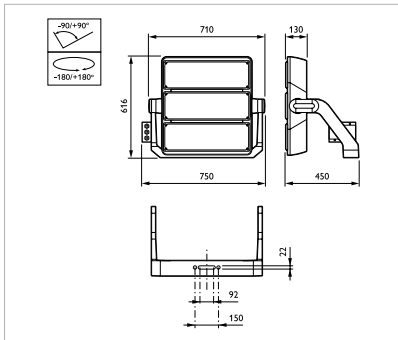

Voetbalveld 80 lux lagere nationale afdelingen KBVB

BVP525
Afmetingen in mm.

OptiVision LED BVP525

Productkenmerken

- Grote energiebesparing mogelijk (tot wel 30-40% zuiniger t.o.v. conventionele technologie)
- Uitstekende lichtkwaliteit en uniformiteit gedurende de gehele levensduur
- Levensduur van 10-50 jaar (afhankelijk van de jaarlijkse branduren)
- Toepasbaar in alle recreatieve sportapplicaties
- Onderhoudsvriendelijk armatuur door vervangbare driver, LED modules en controls
- 3 jaar standaard garantie met de mogelijkheid voor verlengde garantie
- Beschikbaar met geavanceerde lichtregelsystemen voor meer energiebesparing

Bestelgegevens

OptiVision LED BVP525	
Terrein 60m x 100m	
Aantal	Type
80 lux	
4	BVP525 OUT T25 50K 1xLED1940/757 - A-NB/30
4	BVP515 OUT T25 50K 1xLED1940/757 - A-MB/30

OptiVision LED BVP525	
Terrein 65m x 105m	
Aantal	Type
80 lux	
4	BVP525 OUT T25 50K 1xLED1940/757 - A-NB/30
4	BVP525 OUT T25 50K 1xLED1940/757 - A-WB/30