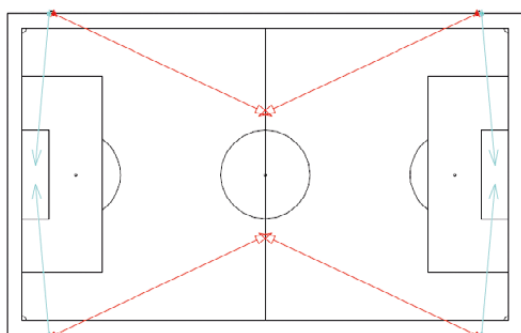

Terrein 60m x 100m – LPH 18m

Opstelling:

- 4 masten, 18m lichtpunthoogte
- Hoekopstelling: masten 6m voor de doellijn, 3m naast zijlijn

Te gebruiken:

4x OptiVision LED gen² BVP525

- optiek **A-NB/30**

Rotatiehoek 25°; inclinatiehoek 40°

4x OptiVision LED gen² BVP515

-optiek **A-MB/30**

Rotatiehoek 95°; inclinatiehoek 30°

Terrein 65m x 105m – LPH 18m

Opstelling:

- 4 masten, 18m lichtpunthoogte
- Hoekopstelling: masten 7.5m voor de doellijn, 3m naast zijlijn

Te gebruiken:

8x OptiVision LED gen² BVP525

- waarvan 4x optiek **A-NB/30**

Rotatiehoek 20°; inclinatiehoek 40°

- waarvan 4x optiek **A-WB/30**

Rotatiehoek 88°; inclinatiehoek 35°

H = 18m

H = 18m