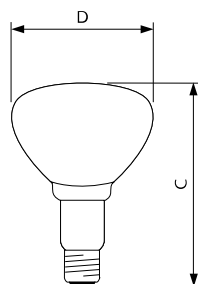

PAR38 E27 Rood

Afmetingen in mm.

R95 E27 Rood

Afmetingen in mm.

Afm. no.	C Max	C1 Max	D Max	Afm. no.	C Max	D Norm
1	136	124	121	1	130	95

Bestelgegevens

EOC	Type aanduiding	Typenummer	MOQ	VRG code	Richtprijs	Afm. no.
12887415	PAR38 IR 150W E27 230V Red 1CT/12	IR150RPAR	12	BL	26,15	1
14559840	R95 IR 100W E27 230V Red 1CT/25	INFRARED100W230	25	BL	14,70	2

PAR38 E27 Rood

Afmetingen in mm.

BR125 E27 Rood

Afmetingen in mm.

Afm. no.	C Max	C1 Max	D Max	Afm. no.	C Max	D Norm
1	136	124	121	2	183	125

R125 E27 Helder

Afmetingen in mm.

Afm. no.	C Max	D Norm
3	173	125