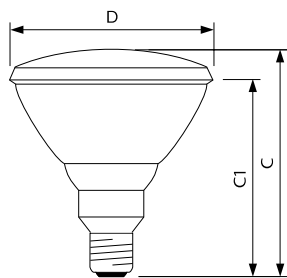

PAR38 E27 Rood

Afmetingen in mm.

R95 E27 Rood

Afmetingen in mm.

Afm. no.	C Max	C1 Max	D Max	Afm. no.	C Max	D Norm
1	136	124	121	1	130	95

Bestelgegevens

EOC	Type aanduiding	Typenummer	MOQ	VRG code	Richtprijs	Afm. no.
12887415	PAR38 IR 150W E27 230V Red 1CT/12	IR150RPAR	12	BL	26,15	1
14559840	R95 IR 100W E27 230V Red 1CT/25	INFRARED100W230	25	BL	14,70	2

PAR38 E27 Rood

Afmetingen in mm.

BR125 E27 Rood

Afmetingen in mm.

Afm. no.	C Max	C1 Max	D Max	Afm. no.	C Max	D Norm
1	136	124	121	2	183	125

R125 E27 Helder

Afmetingen in mm.

Afm. no.	C Max	D Norm
3	173	125