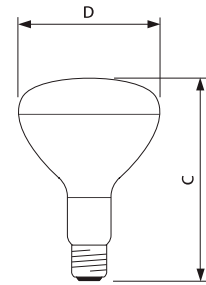

PAR38 E27 Rood

Afmetingen in mm.

R95 E27 Rood

Afmetingen in mm.

Afm. no.	C Max	C1 Max	D Max	Afm. no.	C Max	D Norm
1	136	124	121	1	130	95

Bestelgegevens

EOC	Type aanduiding	Typenummer	MOQ	VRG code	Richtprijs	Afm. no.
12887415	PAR38 IR 150W E27 230V Red 1CT/12	IR150RPAR	12	BL	26,15	1
14559840	R95 IR 100W E27 230V Red 1CT/25	INFRARED100W230	25	BL	14,70	2

PAR38 E27 Rood

Afmetingen in mm.

BR125 E27 Rood

Afmetingen in mm.

Afm. no.	C Max	C1 Max	D Max	Afm. no.	C Max	D Norm
1	136	124	121	2	183	125

R125 E27 Helder

Afmetingen in mm.

Afm. no.	C Max	D Norm
3	173	125