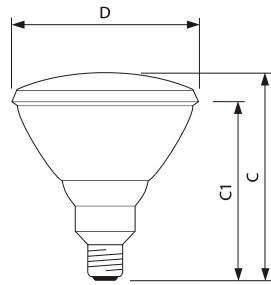

Naaimachine Buisvormig E14

Bestelgegevens

EOC	Type aanduiding	Typenummer	Lichtstroom (lm)	EEL	MOQ	VRG code	Richtprijs
25097150	Appl 20W E14 230-240V T22 CL SM 1CT	T22CL20WE14SM	120	E	100	BS	6,05
25023050	Appl 20W B15d 230V T22X51 - CL SM - 1CT	T22X51CL20WBA15	120	E	100	BS	6,05

PAR38 E27 Rood

Afmetingen in mm.

R95 E27 Rood

Afmetingen in mm.

Afm. no.	C Max	C1 Max	D Max	Afm. no.	C Max	D Norm
1	136	124	121	1	130	95

Bestelgegevens

EOC	Type aanduiding	Typenummer	MOQ	VRG code	Richtprijs	Afm. no.
12887415	PAR38 IR 150W E27 230V Red 1CT/12	IR150RPAR	12	BL	26,15	1
14559840	R95 IR 100W E27 230V Red 1CT/25	INFRARED100W230	25	BL	14,70	2