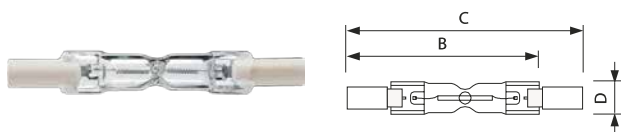

Plusline ES Compact

Afmetingen in mm.

Afm. no.	B Min	B Norm	B Max	C Max	D Max
1	73	75	77	79	12

Bestelgegevens

EOC	Type aanduiding	Typenummer	Kleur temp. (K)	Lichtstroom (lm)	EEL	MOQ	VRG code	Richtprijs	Afm. no.
85223300	Plusline ES 78mm 2y 120W R7s 230V 1BB	PLUSLINECOM120W	2900	2220	D	100	BM	7,90	1
85228800	Plusline ES 78mm 2y 80W R7s 230V 1BB	PLUSLINECOM80W	2900	1350	D	100	BM	7,90	1
85231800	Plusline ES 78mm 2y 48W R7s 230V 1BB	PLUSLINECOM48W	2900	750	D	100	BM	7,90	1