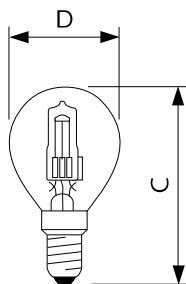

EcoClassic E14 P45 Helder

Afmetingen in mm.

EcoClassic E27 P45 Helder

Afmetingen in mm.

Afm. no.	C Max	D Max	Afm. no.	C Max	D Max
2	80	46	1	74	46

Bestelgegevens

EOC	Type aanduiding	Typenummer	Kleur temp. (K)	Lichtstroom (lm)	EEL	MOQ	VRG code	Richtprijs
83144304	Halogen 18W E14 230V P45 1CT/15 SRP	ECL18WE14P45	2800	204	D	15	BS	2.45
83138204	Halogen 18W E27 230V P45 1CT/15 SRP	ECL18WE27P45	2800	204	D	15	BS	2.45
83146704	Halogen 28W E14 230V P45 1CT/15 SRP	ECL28WE14P45	2800	370	D	15	BS	2.45
83140504	Halogen 28W E27 230V P45 1CT/15 SRP	ECL28WE27P45	2800	370	D	15	BS	2.45
83148101	Halogen 42W E14 230V P45 1CT/15 SRP	ECL42WE14P45	2800	630	D	15	BS	2.45
83142901	Halogen 42W E27 230V P45 1CT/15 SRP	ECL42WE27P45	2800	630	D	15	BS	2.45