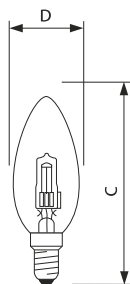

EcoClassic E14 B35 Helder

Afmetingen in mm.

Afm. no.	C Max	D Max
1	100	36

Bestelgegevens

EOC	Type aanduiding	Typenummer	Kleur temp. (K)	Lichtstroom EEL (lm)		MOQ	VRG code	Richtprijs
82054604	Halogen 18W E14 230V B35 1CT/15 SRP	ECL18WE14B35	2800	204	D	15	BS	2,45
25265106	Halogen 28W E14 230V B35 1CT/15 SRP	ECL28WE14B35	2800	370	D	15	BS	2,45
82058402	Halogen 42W E14 230V B35 1CT/15 SRP	ECL42WE14B35	2800	630	D	15	BS	2,45