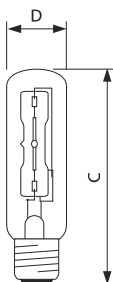

EcoClassic E27 T32 Helder

Afmetingen in mm.

Afm. no.	C Max	D Max
1	103	33

Bestelgegevens

EOC	Type aanduiding	Typenummer	Kleur temp. (K)	Lichtstroom (lm)	EEL	MOQ	VRG code	Richtprijs	Afm. no.
89384700	Halogen 70W E27 230V T32 CL 1CT/10	ECL70WE27T32	2800	1200	D	10	BS	4,55	1
89386100	Halogen 105W E27 230V T32 CL 1CT/10	ECL105WE27T32	2800	1980	D	10	BS	4,55	1