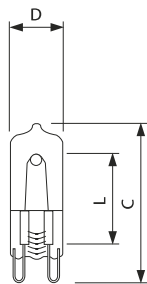

ECOHALO Clickline G9 Helder

Afmetingen in mm.

Afm. no.	C Max	D Max	L Norm
1	45	13	22

Bestelgegevens

EOC	Type aanduiding	Typenummer	Kleur temp. (K)	Lichtstroom (lm)	EEL	MOQ	VRG code	Richtprijs	Afm. no.
86398700	Halogen MV Click 28W G9 230V CL 1CT	ECOHALOCAP28WG9	2800	370	D	100	BS	7,15	1
86401400	Halogen MV Click 42W G9 230V CL 1CT	ECOHALOCAP42WG9	2800	630	D	100	BS	7,15	1
89577300	Halogen MV Click 18W G9 230V CL 1CT	ECOHALOCAP18WG9	2800	204	D	100	BS	7,15	1
89583400	Halogen MV Click 53W G9 230V CL 1CT	ECOHALOCAP53WG9	2800	850	D	100	BS	7,15	1