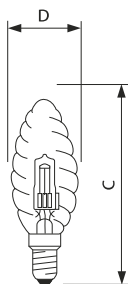

EcoClassic E14 BW35 Helder

Afmetingen in mm.

Afm. no.	C Max	D Max
1	100	36

Bestelgegevens

EOC	Type aanduiding	Typenummer	Kleur temp. (K)	Lichtstroom (lm)	EEL	MOQ	VRG code	Richtprijs
82066901	Halogen 18W E14 230V BW35 1CT/15 SRP	ECL18WE14BW35	2800	204	D	15	BS	2,45
82070602	Halogen 28W E14 230V BW35 1CT/15 SRP	ECL28WE14BW35	2800	370	D	15	BS	2,45
82076801	Halogen 42W E14 230V BW35 1CT/15 SRP	ECL42WE14BW35	2800	630	D	15	BS	2,45