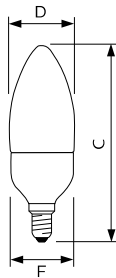

Afmetingen in mm.