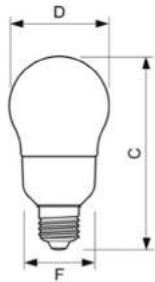

- 80% energiebesparing ten opzichte van gloeilamp
- Kaarsvorm met sfeerol zacht licht

Softone Bulb A55 11W E27

Afmetingen in mm.

Softone Kogel 5W E14

Afmetingen in mm.

Afm. no.	C Max	D Max	F Max	Afm. no.	C Max	D Max	F Max
1	107	55	50	4	82	52	47
2	123	64	59	5	90	55	50
3	135	70	65				