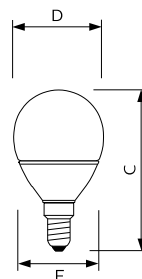

Softone Flame Kaars 5 W E14

Afmetingen in mm.

Softone Flame Bulb 11 W E27

Afmetingen in mm.

Afm. no.	C Max	D Max	F Max	Afm. no.	C Max	D Max	F Max
2	104	39	39	4	82	52	49
3	117	40	40	5	90	55	49

Softone Flame Kogel 5 W E27

Afmetingen in mm.

Afmetingen in mm.

Afm. no.	C Max	D Max	F Max	Afm. no.	C Max	D Max	F Max
1	105	55	46	6	86	52	49
				7	95	55	49

Bestelgegevens

Kaars EOC	Type aanduiding	Typenummer	Kleur temp. (K)	Lichtstroom (lm)	EEL	MOQ	VRG code	Richtprijs	Afm. no.
90522902	Softone Flame Candle 8W E14 B40 1PF/6	B3510Y8WE14FLA	2200	320	B	6	BS	10,05	3