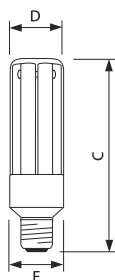

- 80% energiebesparing ten opzichte van gloeilamp
- Speciaal geschikt voor buiten

PL E Polar

Afmetingen in mm.

Afm. no.	C Max	D Max	F Max
1	158	51	48
2	143	51	48

Bestelgegevens

EOC	Type aanduiding	Typenummer	Kleur temp. (K)	Lichtstroom (lm)	EEL	MOQ	VRG code	Richtprijs	Afm. no.
66003910	MASTER PL-E Polar 20W/827 E27 1CH/6	PLEPOLAR20WE27	2700	1200	A	6	BM	18,50	2
66005310	MASTER PL-E Polar 23W/827 E27 1CH/6	PLEPOLAR23WE27	2700	1485	A	6	BM	18,50	1