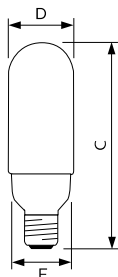

Afmetingen in mm.

Afm. no.	C Max	D Max	F Max
1	135	50	49
2	152	50	49

Bestelgegevens

EOC	Type aanduiding	Typenummer	Kleur temp. (K)	Lichtstroom (lm)	EEL	MOQ	VRG code	Richtprijs	Afm. no.
17752400	Outdoor ES 12W WW E27 220-240V 1PF/6	EXT12	2700	630	A	6	BS	15,20	2
17720300	Outdoor ES 16W WW E27 220-240V 1PF/6	EXT16	2700	860	A	6	BS	15,20	2