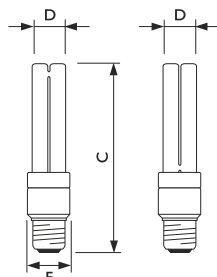

- Top model spaarlamp met levensduur van 15.000 uur
- 80% energiebesparing ten opzichte van gloeilamp
- Hoge en lage wattages

PL-E 15W E27

Afmetingen in mm.

Afmetingen in mm.

Afm. no.	C Max	D Max	F Max	Afm. no.	C Max	D Max	F Max
1	118	28	34	3	126	40	48
2	141	28	34	4	137	40	48
				5	152	40	48
				6	174	40	48
				7	196	40	48