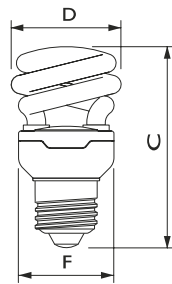

Afmetingen in mm.

Afmetingen in mm.

Afm. no.	C Max	D Max	F Max	Afm. no.	C Max	D Max	F Max
5	94	48	46	6	101	48	46

Afmetingen in mm.

Afmetingen in mm.

Afm. no.	C Max	D Max	F Max	Afm. no.	C Max	D Max	F Max
7	105	52	50	8	114	57	55

Afmetingen in mm.

Afmetingen in mm.

Afm. no.	C Max	D Max	F Max	Afm. no.	C Max	D Max	F Max
9	116	62	60	10	149	72	70

Bestelgegevens

E14

EOC	Type aanduiding	Typenummer	Kleur temp. (K)	Lichtstroom (lm)	EEL	MOQ	VRG code	Richtprijs	Afm. no.
11690500	Tornado T2 5W WW E14 220-240V 1PF/6	TORN10Y5WE14	2700	270	A	6	BS	6,75	2
11716200	Tornado T2 8W WW E14 220-240V 1PF/6	TORN10Y8WE14	2700	505	A	6	BS	6,75	5
11724700	Tornado T2 12W WW E14 220-240V 1PF/6	TORN10Y12WE14	2700	741	A	6	BS	6,75	6

Tornado T3 20W E27 Dimmable

Afmetingen in mm.

Afm. no.	C Max	D Max	F Max
1	125	69	53

Bestelgegevens

EOC	Type aanduiding	Typenummer	Kleur temp. (K)	Lichtstroom (lm)	EEL	MOQ	VRG code	Richtprijs	Afm. no.
39470110	Tornado Dim 20W WW E27 220-240V 1PF/6	TORN20WE27DIM	2700	1220	A	6	BS	19,35	1