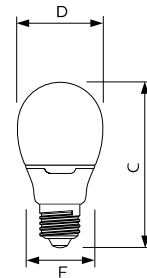

Softone Flame Kaars 5 W E14

Afmetingen in mm.

Softone Flame Bulb 11 W E27

Afmetingen in mm.

Afm. no.	C Max	D Max	F Max	Afm. no.	C Max	D Max	F Max
2	104	39	39	4	82	52	49
3	117	40	40	5	90	55	49

Softone Flame Kogel 5 W E27