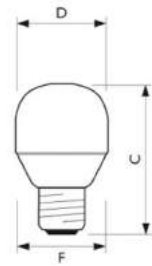

- 80% energiebesparing ten opzichte van gloeilamp
- Kaarsvorm met sfeerol zacht licht

Softone Bulb A55 11W E27

Afmetingen in mm.

Softone Kogel 5W E14

Afmetingen in mm.

Afm. no.	C Max	D Max	F Max	Afm. no.	C Max	D Max	F Max
1	107	55	50	4	82	52	47
2	123	64	59	5	90	55	50
3	135	70	65				