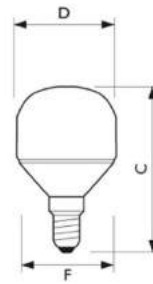

- 80% energiebesparing ten opzichte van gloeilamp
- Kaarsvorm met sfeerol zacht licht

Softone Bulb A55 11W E27

Afmetingen in mm.

Softone Kogel 5W E14

Afmetingen in mm.

Afm. no.	C Max	D Max	F Max	Afm. no.	C Max	D Max	F Max
1	107	55	50	4	82	52	47
2	123	64	59	5	90	55	50
3	135	70	65				