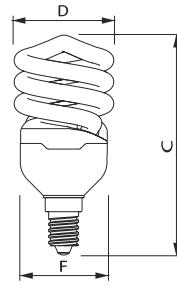

Afmetingen in mm.

Afm. no.	C Max	D Max	F Max	Afm. no.	C Max	D Max	F Max
1	75	44	42	2	85	44	42

Afmetingen in mm.

Afmetingen in mm.

Afm. no.	C Max	D Max	F Max	Afm. no.	C Max	D Max	F Max
3	91	48	46	4	84	48	46

Afmetingen in mm.

Afmetingen in mm.

Afm. no.	C Max	D Max	F Max	Afm. no.	C Max	D Max	F Max
5	94	48	46	6	101	48	46

Afmetingen in mm.

Afmetingen in mm.

Afm. no.	C Max	D Max	F Max	Afm. no.	C Max	D Max	F Max
7	105	52	50	8	114	57	55

Afmetingen in mm.

Afmetingen in mm.

Afm. no.	C Max	D Max	F Max	Afm. no.	C Max	D Max	F Max
9	116	62	60	10	149	72	70

Bestelgegevens

E14

EOC	Type aanduiding	Typenummer	Kleur temp. (K)	Lichtstroom (lm)	EEL	MOQ	VRG code	Richtprijs	Afm. no.
11690500	Tornado T2 5W WW E14 220-240V 1PF/6	TORN10Y5WE14	2700	270	A	6	BS	6,75	2
11716200	Tornado T2 8W WW E14 220-240V 1PF/6	TORN10Y8WE14	2700	505	A	6	BS	6,75	5
11724700	Tornado T2 12W WW E14 220-240V 1PF/6	TORN10Y12WE14	2700	741	A	6	BS	6,75	6