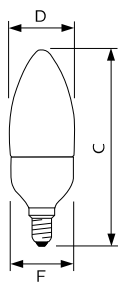

Afmetingen in mm.