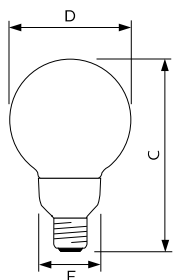

Afmetingen in mm.

Afm. no.	C Max	D Max	F Max
1	154	93	49
2	180	120	49

Bestelgegevens

EOC	Type aanduiding	Typenummer	Kleur temp. (K)	Lichtstroom (lm)	EEL	MOQ	VRG code	Richtprijs (K)	Afm. no.
85070300	Softone Globe 20W WW E27 G93 1CH/4	SOFTGLOBE20WG93	2700	1140	A	4	BS	15,50	1
83013545	Softone Globe 12W WW E27 G93 1CH/4	SOFTGLOBE12WG93	2700	600	A	4	BS	15,50	1
83014245	Softone Globe 16W WW E27 G120 1CH/4	SOFTGLOBE16WG12	2700	860	A	4	BS	15,50	2
83015945	Softone Globe 20W WW E27 G120 1CH/4	SOFTGLOBE20WG12	2700	1140	A	4	BS	15,50	2
46902101	Softone Globe 23W WW E27 G120 1CH/4	SOFTGLOBE23WG12	2700	1320	A	4	BS	24,70	2