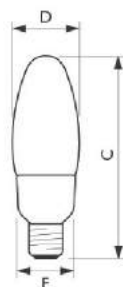

- 80% energiebesparing ten opzichte van gloeilamp
- Kaarsvorm met sfeervol zacht licht

Softone Kaars 5W E14

Afmetingen in mm.

Softone Gedraaide Kaars 8W E14

Afmetingen in mm.

Afm. no.	C Max	D Max	F Max	Afm. no.	C Max	D Max	F Max
1	104	39	39	1	104	39	39
2	117	40	40	2	117	40	40
3	123	45	45				