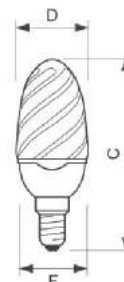

- 80% energiebesparing ten opzichte van gloeilamp
- Kaarsvorm met sfeervol zacht licht

Softone Kaars 5W E14

Afmetingen in mm.

Softone Gedraaide Kaars 8W E14

Afmetingen in mm.

Afm. no.	C Max	D Max	F Max	Afm. no.	C Max	D Max	F Max
1	104	39	39	1	104	39	39
2	117	40	40	2	117	40	40
3	123	45	45				