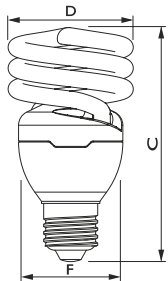

Afmetingen in mm.

Afm. no.	C Max	D Max	F Max	Afm. no.	C Max	D Max	F Max
1	75	44	42	2	85	44	42

Afmetingen in mm.

Afmetingen in mm.

Afm. no.	C Max	D Max	F Max	Afm. no.	C Max	D Max	F Max
3	91	48	46	4	84	48	46

Afmetingen in mm.

Afmetingen in mm.

Afm. no.	C Max	D Max	F Max	Afm. no.	C Max	D Max	F Max
5	94	48	46	6	101	48	46

Afmetingen in mm.

Afmetingen in mm.

Afm. no.	C Max	D Max	F Max	Afm. no.	C Max	D Max	F Max
7	105	52	50	8	114	57	55

Afmetingen in mm.

Afmetingen in mm.

Afm. no.	C Max	D Max	F Max	Afm. no.	C Max	D Max	F Max
9	116	62	60	10	149	72	70

Bestelgegevens

E14

EOC	Type aanduiding	Typenummer	Kleur temp. (K)	Lichtstroom (lm)	EEL	MOQ	VRG code	Richtprijs	Afm. no.
11690500	Tornado T2 5W WW E14 220-240V 1PF/6	TORN10Y5WE14	2700	270	A	6	BS	6,75	2
11716200	Tornado T2 8W WW E14 220-240V 1PF/6	TORN10Y8WE14	2700	505	A	6	BS	6,75	5
11724700	Tornado T2 12W WW E14 220-240V 1PF/6	TORN10Y12WE14	2700	741	A	6	BS	6,75	6