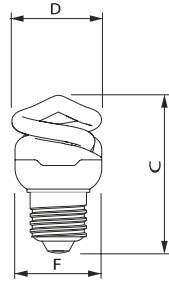

Afmetingen in mm.