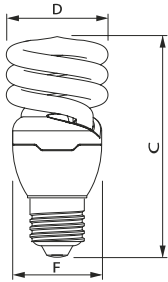

Afmetingen in mm.

Afm. no.	C Max	D Max	F Max	Afm. no.	C Max	D Max	F Max
1	75	44	42	2	85	44	42

Afmetingen in mm.

Afmetingen in mm.

Afm. no.	C Max	D Max	F Max	Afm. no.	C Max	D Max	F Max
3	91	48	46	4	84	48	46

Afmetingen in mm.

Afmetingen in mm.

Afm. no.	C Max	D Max	F Max	Afm. no.	C Max	D Max	F Max
5	94	48	46	6	101	48	46

Afmetingen in mm.

Afmetingen in mm.

Afm. no.	C Max	D Max	F Max	Afm. no.	C Max	D Max	F Max
7	105	52	50	8	114	57	55

Afmetingen in mm.

Afmetingen in mm.

Afm. no.	C Max	D Max	F Max	Afm. no.	C Max	D Max	F Max
9	116	62	60	10	149	72	70

Bestelgegevens

E14

EOC	Type aanduiding	Typenummer	Kleur temp. (K)	Lichtstroom (lm)	EEL	MOQ	VRG code	Richtprijs	Afm. no.
11690500	Tornado T2 5W WW E14 220-240V 1PF/6	TORN10Y5WE14	2700	270	A	6	BS	6,75	2
11716200	Tornado T2 8W WW E14 220-240V 1PF/6	TORN10Y8WE14	2700	505	A	6	BS	6,75	5
11724700	Tornado T2 12W WW E14 220-240V 1PF/6	TORN10Y12WE14	2700	741	A	6	BS	6,75	6