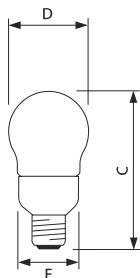

Afmetingen in mm.

Afm. no.	C Max	D Max	F Max
1	119	60	49
2	126	65	49
3	135	65	49
4	150	70	49
5	160	75	49

Bestelgegevens

EOC	Type aanduiding	Typenummer	Kleur temp. (K)	Licht stroom (lm)	EEL	MOQ	VRG code	Richtprijs	Afm. no.
87192300	Master Softone 9W WW E27 220-240V 1PF/6	MASTERAMB9W	2700	425	A	6	BM	15,45	3
46806200	Master Softone 12W WW E27 220-240V 1PF/6	MASTERAMB12W	2700	630	A	6	BM	15,45	1
46810900	Master Softone 16W WW E27 220-240V 1PF/6	MASTERAMB16W	2700	860	A	6	BM	15,45	2
46818500	Master Softone 20W WW E27 220-240V 1PF/6	MASTERAMB20W	2700	1140	A	6	BM	15,45	4
46802400	Master Softone 23W WW E27 220-240V 1PF/6	MASTERAMB23W	2700	1320	A	6	BM	15,45