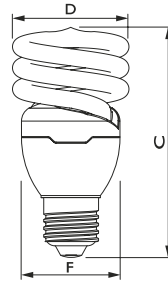

Afmetingen in mm.

Afm. no.	C Max	D Max	F Max	Afm. no.	C Max	D Max	F Max
1	75	44	42	2	85	44	42

Afmetingen in mm.

Afmetingen in mm.

Afm. no.	C Max	D Max	F Max	Afm. no.	C Max	D Max	F Max
3	91	48	46	4	84	48	46

Afmetingen in mm.

Afmetingen in mm.

Afm. no.	C Max	D Max	F Max	Afm. no.	C Max	D Max	F Max
5	94	48	46	6	101	48	46

Afmetingen in mm.

Afmetingen in mm.

Afm. no.	C Max	D Max	F Max	Afm. no.	C Max	D Max	F Max
7	105	52	50	8	114	57	55

Afmetingen in mm.

Afmetingen in mm.

Afm. no.	C Max	D Max	F Max	Afm. no.	C Max	D Max	F Max
9	116	62	60	10	149	72	70

Bestelgegevens

E14

EOC	Type aanduiding	Typenummer	Kleur temp. (K)	Lichtstroom (lm)	EEL	MOQ	VRG code	Richtprijs	Afm. no.
11690500	Tornado T2 5W WW E14 220-240V 1PF/6	TORN10Y5WE14	2700	270	A	6	BS	6,75	2
11716200	Tornado T2 8W WW E14 220-240V 1PF/6	TORN10Y8WE14	2700	505	A	6	BS	6,75	5
11724700	Tornado T2 12W WW E14 220-240V 1PF/6	TORN10Y12WE14	2700	741	A	6	BS	6,75	6