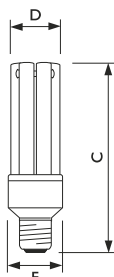

- Top model spaarlamp met levensduur van 15.000 uur
- 80% energiebesparing ten opzichte van gloeilamp
- Hoge en lage wattages

PL-E 15W E27

Afmetingen in mm.

Afmetingen in mm.

Afm. no.	C Max	D Max	F Max	Afm. no.	C Max	D Max	F Max
1	118	28	34	3	126	40	48
2	141	28	34	4	137	40	48
				5	152	40	48
				6	174	40	48
				7	196	40	48