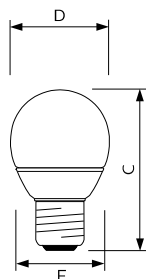

Softone Flame Kaars 5 W E14

Afmetingen in mm.

Softone Flame Bulb 11 W E27

Afmetingen in mm.

Afm. no.	C Max	D Max	F Max	Afm. no.	C Max	D Max	F Max
2	104	39	39	4	82	52	49
3	117	40	40	5	90	55	49

Softone Flame Kogel 5 W E27

Afmetingen in mm.

Afmetingen in mm.

Afm. no.	C Max	D Max	F Max	Afm. no.	C Max	D Max	F Max
1	105	55	46	6	86	52	49
				7	95	55	49

Bestelgegevens

Kaars EOC	Type aanduiding	Typenummer	Kleur temp. (K)	Lichtstroom (lm)	EEL	MOQ	VRG code	Richtprijs	Afm. no.
90522902	Softone Flame Candle 8W E14 B40 1PF/6	B3510Y8WE14FLA	2200	320	B	6	BS	10,05	3