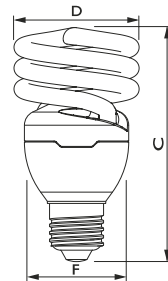

Afmetingen in mm.

Afm. no.	C Max	D Max	F Max	Afm. no.	C Max	D Max	F Max
1	75	44	42	2	85	44	42

Afmetingen in mm.

Afmetingen in mm.

Afm. no.	C Max	D Max	F Max	Afm. no.	C Max	D Max	F Max
3	91	48	46	4	84	48	46

Afmetingen in mm.

Afmetingen in mm.

Afm. no.	C Max	D Max	F Max	Afm. no.	C Max	D Max	F Max
5	94	48	46	6	101	48	46

Afmetingen in mm.

Afmetingen in mm.

Afm. no.	C Max	D Max	F Max	Afm. no.	C Max	D Max	F Max
7	105	52	50	8	114	57	55

Afmetingen in mm.

Afmetingen in mm.

Afm. no.	C Max	D Max	F Max	Afm. no.	C Max	D Max	F Max
9	116	62	60	10	149	72	70

Bestelgegevens

E14

EOC	Type aanduiding	Typenummer	Kleur temp. (K)	Lichtstroom (lm)	EEL	MOQ	VRG code	Richtprijs	Afm. no.
11690500	Tornado T2 5W WW E14 220-240V 1PF/6	TORN10Y5WE14	2700	270	A	6	BS	6,75	2
11716200	Tornado T2 8W WW E14 220-240V 1PF/6	TORN10Y8WE14	2700	505	A	6	BS	6,75	5
11724700	Tornado T2 12W WW E14 220-240V 1PF/6	TORN10Y12WE14	2700	741	A	6	BS	6,75	6