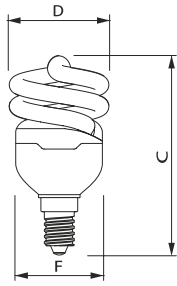

Afmetingen in mm.

Afm. no.	C Max	D Max	F Max	Afm. no.	C Max	D Max	F Max
1	75	44	42	2	85	44	42

Afmetingen in mm.

Afmetingen in mm.

Afm. no.	C Max	D Max	F Max	Afm. no.	C Max	D Max	F Max
3	91	48	46	4	84	48	46

Afmetingen in mm.

Afmetingen in mm.

Afm. no.	C Max	D Max	F Max	Afm. no.	C Max	D Max	F Max
5	94	48	46	6	101	48	46

Afmetingen in mm.

Afmetingen in mm.

Afm. no.	C Max	D Max	F Max	Afm. no.	C Max	D Max	F Max
7	105	52	50	8	114	57	55

Afmetingen in mm.

Afmetingen in mm.

Afm. no.	C Max	D Max	F Max	Afm. no.	C Max	D Max	F Max
9	116	62	60	10	149	72	70

Bestelgegevens

E14

EOC	Type aanduiding	Typenummer	Kleur temp. (K)	Lichtstroom (lm)	EEL	MOQ	VRG code	Richtprijs	Afm. no.
11690500	Tornado T2 5W WW E14 220-240V 1PF/6	TORN10Y5WE14	2700	270	A	6	BS	6,75	2
11716200	Tornado T2 8W WW E14 220-240V 1PF/6	TORN10Y8WE14	2700	505	A	6	BS	6,75	5
11724700	Tornado T2 12W WW E14 220-240V 1PF/6	TORN10Y12WE14	2700	741	A	6	BS	6,75	6