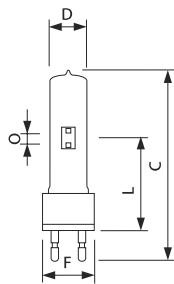

Afmetingen in mm.