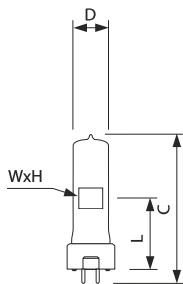

Afmetingen in mm.

Afm. no.	C Max	D Max	H Nom	L Nom	W Nom
1	95	22	15	47	11