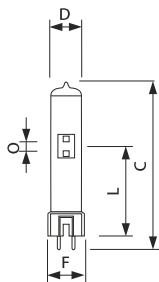

MSR 125W / 200W / 250W / 400W
Warme herstart

Afmetingen in mm.

Afmetingen in mm.

Afm. no.	C Max	D Max	F Min	F Nom	F Max	L Min	L Nom	L Max	O Nom
1	77	17	23	24	24	38	39	40	4

Afm. no.	C Max	D Max	F Min	F Nom	F Max	L Min	L Nom	L Max	O Nom
2	80	20	23	24	24	38	39	40	5