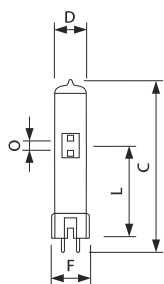

MSR 125W / 200W / 250W / 400W
Warme herstart

Afmetingen in mm.

Afmetingen in mm.

Afm. no.	C Max	D Max	F Min	F Nom	F Max	L Min	L Nom	L Max	O Nom
1	77	17	23	24	24	38	39	40	4

Afm. no.	C Max	D Max	F Min	F Nom	F Max	L Min	L Nom	L Max	O Nom
2	80	20	23	24	24	38	39	40	5

Afmetingen in mm.

MSR 1200W G38

Afmetingen in mm.

Afm. no.	C Max	D Max	F Min	F Nom	F Max	L Min	L Nom	L Max	O Nom
3	110	23	23	24	24	59	60	61	6

Afm. no.	C Max	D Max	F Min	F Nom	F Max	L Min	L Nom	L Max	O Nom
4	200	40	63	65	67	106	107	108	10