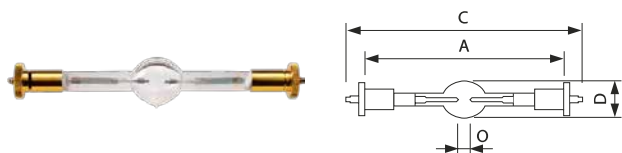

MSR Gold™ SA Double Ended

- Buisvormige dubbelkneeps metaalhalogeenlamp
- Speciaal voor toepassing in discoverlichting
- De armaturen moeten voorzien zijn van een UV-block en de ventilatiesleuven mogen geen straling doorlaten
- Lampvoet: SFC-11
- Brandstand: any

MSR S2 DE

Afmetingen in mm.

Afm. no.	A Min	A Nom	A Max	C Max	D Max	O Nom
1	69	70	71	92	19	5

Bestelgegevens

EOC	Type aanduiding	Typenummer	Kleur temp. (K)	Lichtstroom (lm)	MOQ	VRG code	Richtprijs	Afm. no.
91464100	MSR Gold 575 SA/2 DE 1CT/40	MSR575SA2DEGOLD	7800	41000	4	BL	427,50	1
22123400	MSR Gold 700 SA/2 DE 1CT/4	MSR700GOLDSA2DE	7420	50000	4	BL	335,00	
22107400	MSR Gold 1200 SA/2 DE 1CT/4	MSR1200GOLSA2DE	7400	103000	4	BL	361,65	
22121000	MSR Gold 1200 SA/DE 1CT/4	MSR1200GOLSA/DE	5800	106000	4	BL	350,00	
22113500	MSR Gold 1510 SA/DE 1CT/4	MSR1510SADEGOLD	5800	140000	4	BL	521,20