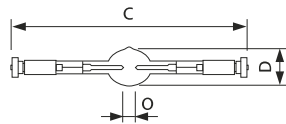

Afmetingen in mm.

Afm. no.	C Max	D Max	O Nom
1	364	41	25

Bestelgegevens

EOC	Type aanduiding	Typenummer	Kleur temp. (K)	Lichtstroom (lm)	EEL	MOQ	VRG code	Richtprijs	Afm. no.
20208600	MSA 2500 DE UNP/1	MSA2500DE	5600	250000	A+	1	BL	1116,65	1