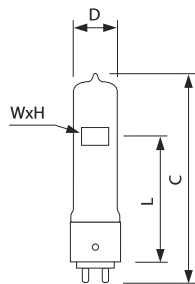

Afmetingen in mm.

Afm. no.	C Max	D Max	H Nom	L Nom	W Nom
1	101	19	12	61	8
2	101	20	13	61	9
3	101	19	16	61	9

Bestelgegevens

EOC	Type aanduiding	Kleur temp. (K)	Lichtstroom (lm)	Afm. no.
51891025	6991P 600W G9.5 230V 1CT/10	3100	13000	3

Prijzen op aanvraag. Bel (02) 525 79 60 of email ons: lightingOrders@philips.com voor meer informatie over prijzen.