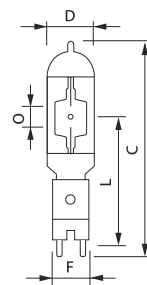

MSR 12000/18000/6000 Warme
herstart

Afmetingen in mm.

Afm. no.	C Max	D Max	F Min	F Nom	F Max	L Min	L Nom	L Max	O Nom	Afm. no.	C Max	D Max	F Min	F Nom	F Max	L Min	L Nom	L Max	O Nom
5	240	60	63	65	67	126	127	128	14	7	375	74	61	62	63	208	210	212	23
6	255	77	63	65	67	141	142	143	20	8	460	103	70	71	72	253	255	257	30

Bestelgegevens

EOC	Type aanduiding	Typennummer	Kleur temp. (K)	Lichtstroom (lm)	MOQ	VRG code	Richtprijs	Afm. no.
22796000	MSR 400 HR 1CT/4	MSR400HR	6000	32000	4	BL	285,00	3
22105000	MSR 575 HR 1CT/4	MSR575HR	6000	47500	4	BL	261,20	
92606400	MSR 1200 HR 1CT/2	MSR1200HR	6000	103000	2	BL	367,90	4
92604000	MSR 2500 HR 1CT/2	MSR2500HR	6000	225000	2	BL	577,35	5
92676700	MSR 4000 HR 1CT/1	MSR4000HR	7270	223000	1	BL	856,35	6