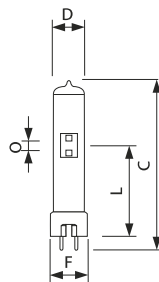

MSR 125W / 200W / 250W / 400W
Warme herstart

Afmetingen in mm.

Afmetingen in mm.

Afm. no.	C Max	D Max	F Min	F Nom	F Max	L Min	L Nom	L Max	O Nom
1	77	17	23	24	24	38	39	40	4

Afm. no.	C Max	D Max	F Min	F Nom	F Max	L Min	L Nom	L Max	O Nom
2	80	20	23	24	24	38	39	40	5