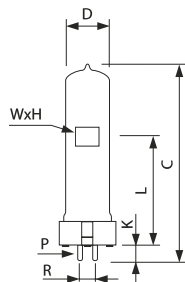

Afmetingen in mm.