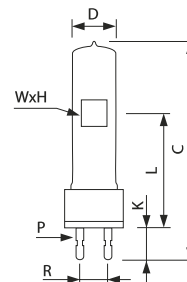

Afmetingen in mm.

Afm. no.	C Max	D Max	H Nom	K Min	K Max	L Nom	P Min	P Max	R Nom	W Nom
1	110	23	15	8	10	55	3	4	10	11
2	110	22	10	8	10	55	3	4	10	10
3	120	28	16	8	10	67	3	4	10	17

Afm. no.	C Max	D Max	H Nom	K Min	K Max	L Nom	P Min	P Max	R Nom	W Nom
4	175	40	19	24	27	90	6	7	23	17
5	160	40	19	24	27	75	6	7	23	17
6	140	22	14	24	27	73	6	7	23	11