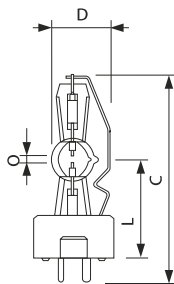

Afmetingen in mm.