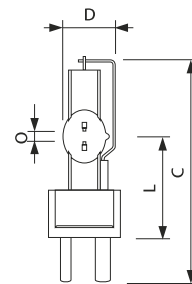

MSR GY9.5

Afmetingen in mm.

MSR 1200W/1800W Short Arc GY22

Afmetingen in mm.

Afm. no.	C	D	L	L	L	O
	Max	Max	Min	Nom	Max	Nom
1	83	25	38	39	40	4
2	80	24	36	37	37	3

Afm. no.	C	D	L	L	L	O
	Max	Max	Min	Nom	Max	Nom
3	135	34	58	59	60	7