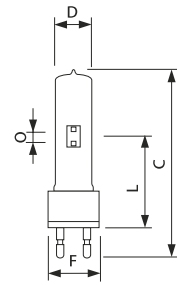

Afmetingen in mm.

Afm. no.	C Max	D Max	F Min	F Nom	F Max	L Min	L Nom	L Max	O Nom
1	112	23	34	35	36	61	62	63	6
2	125	30	34	35	36	64	65	66	7

Afm. no.	C Max	D Max	F Nom	L Min	L Nom	L Max	O Nom
4	175	40	53	84	85	86	10

Bestelgegevens

EOC	Type aanduiding	Typenummer	Kleur temp. (K)	Lichtstroom (lm)	MOQ	VRG code	Richtprijs	Afm. no.
22127200	MSR 575/2 10H 1CT/4	MSR575\02	7200	46700	4	BL	275,00	2
91121300	MSR 1200 1CT/3	MSR1200	5900	102000	3	BL	379,50	4
91133600	MSR 1200/2.1CT/3	MSR1200/2	7200	90000	3	BL	401,80	4