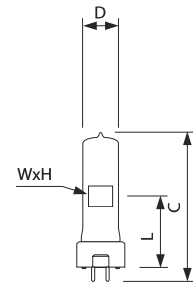

XHENSEBL GY9.5

Afmetingen in mm.

Afm. no.	C Max	D Max	H Nom	L Nom	W Nom
1	95	22	15	47	11

Halogeen Hoogvolt SE (Theater)

- Hoogvolt kwartshalogeenlamp met M-vormige of tweevlaksfilament
- Speciaal voor toepassing in toneel- en theaterverlichting, effectverlichting voor disco's en shows
- Lampvoet:
 - GY9.5 (6820P, 6823P, 6874P en 6877P)
 - GX9.5 (6897P)
 - P28s (6996C)
 - GX9.5 (6996P en 6998P)
- Brandstand: any

GX9.5

Afmetingen in mm.

6820P/6823P/6874P/6877P

Afmetingen in mm.

Afm. no.	C Max	D Max	H Nom	L Nom	W Nom	Afm. no.	C Max	D Max	H Nom	L Nom	W Nom
1	120	25	15	67	15	4	90	22	14	47	11
2	110	22	13	55	10	5	90	22	11	47	11
3	110	23	17	55	11	6	85	18	21	47	8
						7	80	18	14	47	8