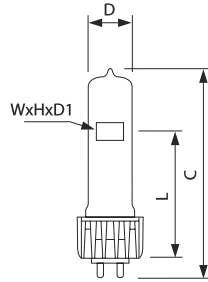

Prijzen op aanvraag. Bel (02) 525 79 60 of email ons: lightingOrders@philips.com voor meer informatie over prijzen.

HPL

- Buisvormige gloeidraadlamp die door ETC is goedgekeurd voor Source Four™-armaturen
- Speciaal voor toepassing in studio, toneel- en theaterverlichting, amusementsverlichting
- Lampvoet: Heat Sink
- Brandstand: any

7007 575W

Afmetingen in mm.

Afm. no.	C Max	D Max	D1 Nom	H Nom	L Nom	W Nom
1	104	19	8	10	61	9
2	104	19	8	12	61	9

Bestelgegevens

EOC	Type aanduiding	Typenummer	Kleur temp. (K)	Lichtstroom (lm)	MOQ	VRG code	Richtprijs	Afm. no.
18535825	7007/LL 575W Heat Sink 230V ICT/10	HPL575W230VLL	3000	11760	10	BL	49,45	2