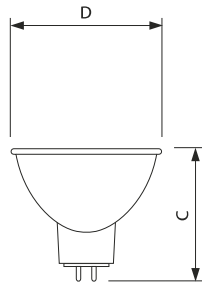

Afmetingen in mm.

Afm. no.	C Max	D Max
1	42	50
2	50	51

Bestelgegevens

EOC	Type aanduiding	Typenummer	Kleur temp. (K)	Lichtstroom (lm)	MOQ	VRG code	Richtprijs	Afm. no.
43686330	ELC/10H 250W GX5.3 24V 1CT/24	13163ELC/10H	3400	820	24	BL	35,30	2