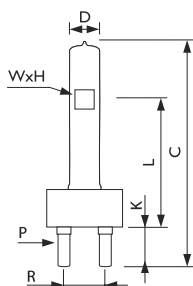

Afmetingen in mm.