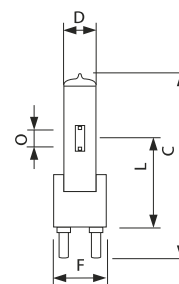

MSR 125W / 200W / 250W / 400W
Warme herstart

Afmetingen in mm.

Afmetingen in mm.

Afm. no.	C Max	D Max	F Min	F Nom	F Max	L Min	L Nom	L Max	O Nom
1	77	17	23	24	24	38	39	40	4

Afm. no.	C Max	D Max	F Min	F Nom	F Max	L Min	L Nom	L Max	O Nom
2	80	20	23	24	24	38	39	40	5

Afmetingen in mm.

MSR 1200W G38

Afmetingen in mm.

Afm. no.	C Max	D Max	F Min	F Nom	F Max	L Min	L Nom	L Max	O Nom
3	110	23	23	24	24	59	60	61	6

Afm. no.	C Max	D Max	F Min	F Nom	F Max	L Min	L Nom	L Max	O Nom
4	200	40	63	65	67	106	107	108	10