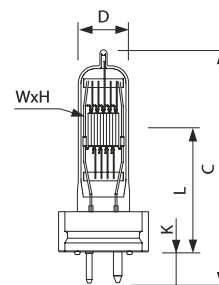

Afmetingen in mm.

Afm. no.	C Max	D Max	H Nom	K Min	K Max	L Nom	R Nom	W Nom
10	145	29	19	15	17	70	16	17