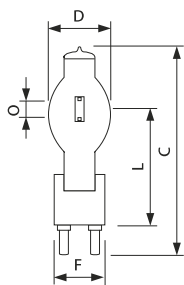

MSR 125W / 200W / 250W / 400W
Warme herstart

Afmetingen in mm.

Afmetingen in mm.

Afm. no.	C Max	D Max	F Min	F Nom	F Max	L Min	L Nom	L Max	O Nom
1	77	17	23	24	24	38	39	40	4

Afm. no.	C Max	D Max	F Min	F Nom	F Max	L Min	L Nom	L Max	O Nom
2	80	20	23	24	24	38	39	40	5

Afmetingen in mm.

MSR 1200W G38

Afmetingen in mm.

Afm. no.	C Max	D Max	F Min	F Nom	F Max	L Min	L Nom	L Max	O Nom
3	110	23	23	24	24	59	60	61	6

Afm. no.	C Max	D Max	F Min	F Nom	F Max	L Min	L Nom	L Max	O Nom
4	200	40	63	65	67	106	107	108	10