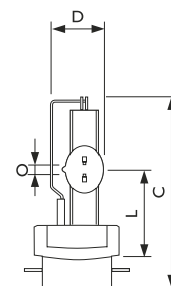

Afmetingen in mm.

Afm. no.	C	D	L	L	L	O
	Max	Max	Min	Nom	Max	Nom
4	109	27	44	45	46	6