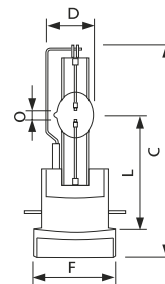

MSR GOLD 1500W / 2000W / 2500W FastFit

Afmetingen in mm.

MSR GOLD 1200 / 700 FastFit

Afmetingen in mm.

Afm. no.	C Max	D Max	F Nom	L Min	L Nom	L Max	O Nom	Afm. no.	C Max	D Max	F Nom	L Min	L Nom	L Max	O Nom
1	112	24	41	64	65	66	4	3	134	34	41	66	67	68	8
2	128	27	41	64	65	66	6	4	153	36	41	73	75	76	10
								5	128	28	41	64	65	66	6

Afmetingen in mm.

MSR 1200W G38

Afmetingen in mm.

Afm. no.	C Max	D Max	F Min	F Nom	F Max	L Min	L Nom	L Max	O Nom
3	110	23	23	24	24	59	60	61	6

Afm. no.	C Max	D Max	F Min	F Nom	F Max	L Min	L Nom	L Max	O Nom
4	200	40	63	65	67	106	107	108	10