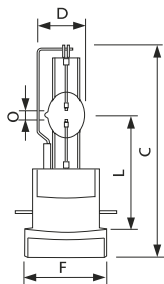

MSR GOLD 1500W / 2000W / 2500W FastFit

Afmetingen in mm.

MSR GOLD 1200 / 700 FastFit

Afmetingen in mm.

Afm. no.	C Max	D Max	F Nom	L Min	L Nom	L Max	O Nom	Afm. no.	C Max	D Max	F Nom	L Min	L Nom	L Max	O Nom
1	112	24	41	64	65	66	4	3	134	34	41	66	67	68	8
2	128	27	41	64	65	66	6	4	153	36	41	73	75	76	10
								5	128	28	41	64	65	66	6

Afmetingen in mm.

MSR 1200W G38

Afmetingen in mm.

Afm. no.	C Max	D Max	F Min	F Nom	F Max	L Min	L Nom	L Max	O Nom
3	110	23	23	24	24	59	60	61	6

Afm. no.	C Max	D Max	F Min	F Nom	F Max	L Min	L Nom	L Max	O Nom
4	200	40	63	65	67	106	107	108	10