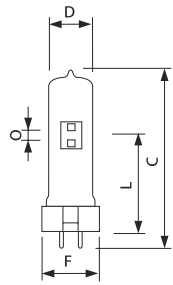

Afmetingen in mm.