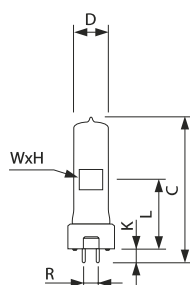

XHSFSE GY16 Helder

Afmetingen in mm.

Afm. no.	C Max	D Max	H Nom	K Min	K Max	L Nom	R Nom	W Nom
10	145	29	19	15	17	70	16	17

6638P/6872P/6873P/7389

Afmetingen in mm.

Afm. no.	C Max	D Max	H Nom	K Min	K Max	L Nom	R Nom	W Nom
11	90	22	12	7	9	47	10	11
12	75	22	9	7	9	37	10	11
13	90	18	13	7	9	47	10	8
14	90	18	18	7	9	47	10	8