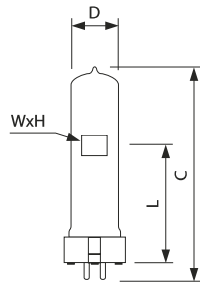

XHENSEBL GY9.5

Afmetingen in mm.

Afm. no.	C Max	D Max	H Nom	L Nom	W Nom
1	95	22	15	47	11

Halogeen Hoogvolt SE (Theater)

- Hoogvolt kwartshalogeenlamp met M-vormige of tweevlaksfilament
- Speciaal voor toepassing in toneel- en theaterverlichting, effectverlichting voor disco's en shows
- Lampvoet:
 - GY9.5 (6820P, 6823P, 6874P en 6877P)
 - GX9.5 (6897P)
 - P28s (6996C)
 - GX9.5 (6996P en 6998P)
- Brandstand: any

GX9.5

Afmetingen in mm.

6820P/6823P/6874P/6877P

Afmetingen in mm.

Afm. no.	C Max	D Max	H Nom	L Nom	W Nom	Afm. no.	C Max	D Max	H Nom	L Nom	W Nom
1	120	25	15	67	15	4	90	22	14	47	11
2	110	22	13	55	10	5	90	22	11	47	11
3	110	23	17	55	11	6	85	18	21	47	8
						7	80	18	14	47	8