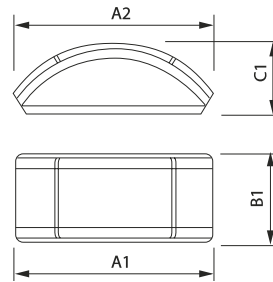

Primaline 70/105

Afmetingen in mm.

Afmetingen in mm.

Afm. no.	A1 Nom	B1 Nom	C1 Nom	Afm. no.	A1 Nom	B1 Nom	C1 Nom
1	110	45	33	2	145	51	33

Bestelgegevens

EOC	Type aanduiding	Typenummer	MOQ	VRG code	Richtprijs	Afm. no.
91266430	Primaline 70 230-240V 50/60Hz	PRIMALINE70	50	BE	21,00	1
91268830	Primaline 105 230-240V 50/60Hz	PRIMALINE105	50	BE	24,30	1
91270130	Primaline 150 230-240V 50/60Hz	PRIMALINE150	50	BE	34,00	2