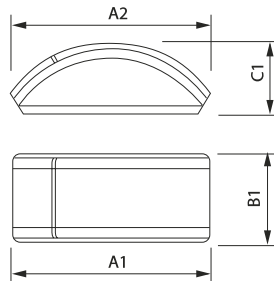

Primaline 70/105

Afmetingen in mm.

Afmetingen in mm.

Afm. no.	A1 Nom	B1 Nom	C1 Nom	Afm. no.	A1 Nom	B1 Nom	C1 Nom
1	110	45	33	2	145	51	33

Bestelgegevens

EOC	Type aanduiding	Typenummer	MOQ	VRG code	Richtprijs	Afm. no.
91266430	Primaline 70 230-240V 50/60Hz	PRIMALINE70	50	BE	21,00	1
91268830	Primaline 105 230-240V 50/60Hz	PRIMALINE105	50	BE	24,30	1
91270130	Primaline 150 230-240V 50/60Hz	PRIMALINE150	50	BE	34,00	2