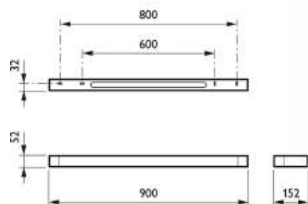

WL120V

Afmetingen in mm.

WL121V

Afmetingen in mm.

Bestelgegevens

WL121V LED5S – alternatief voor 1x18 W PL-C

EOC	Type aanduiding	Typenummer	MOQ	VRG code	Gewicht (KG)	Richtprijs
1	06637999 WL121V LED5S/840 PSU WH	WL121V584WH	1	Z	1,03	70,00
1	06638699 WL121V LED5S/840 PSU GR	WL121V584GR	1	Z	1,03	70,00
1	06643099 WL121V LED5S/830 PSU WH	WL121V583WH	1	Z	1,03	70,00
1	06644799 WL121V LED5S/830 PSU GR	WL121V583GR	1	Z	1,03	70,00
4	24290200 WL121V LED5S/840 PSR MDU WH	WL121V584WHMDU	1	Z	1,05	160,00
4	24289600 WL121V LED5S/840 PSR MDU GR	WL121V584GRMDU	1	Z	1,05	160,00
4	24288900 WL121V LED5S/830 PSR MDU WH	WL121V583WHMDU	1	Z	1,05	160,00
4	24287200 WL121V LED5S/830 PSR MDU GR	WL121V583GRMDU	1	Z	1,05	160,00

WL484W

Afmetingen in mm.

Bestelgegevens

EOC	Type aanduiding	Typenummer	MOQ	VRG code	Gewicht (KG)	Richtprijs
4	10527400 WL484W LED52S/830 PSD D/I SW WH	WL484L52/83DIWH	1	Y4	6,10	670,00
4	10529800 WL484W LED52S/830 PSD D/I SW SI	WL484L52/83DISI	1	Y4	6,10	670,00
	86901700 WL484W LED40S/830 PSD D/I SW WH					
4	86902400 WL484W LED40S/840 PSD D/I SW WH	W	1	Y4		670,00