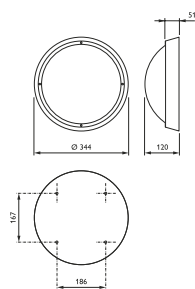

WL120V

Afmetingen in mm.

WL121V

Afmetingen in mm.

Bestelgegevens

WL121V LED5S – alternatief voor 1x18 W PL-C

EOC	Type aanduiding	Typenummer	MOQ	VRG code	Gewicht (KG)	Richtprijs
1	06637999 WL121V LED5S/840 PSU WH	WL121V584WH	1	Z	1,03	70,00
1	06638699 WL121V LED5S/840 PSU GR	WL121V584GR	1	Z	1,03	70,00
1	06643099 WL121V LED5S/830 PSU WH	WL121V583WH	1	Z	1,03	70,00
1	06644799 WL121V LED5S/830 PSU GR	WL121V583GR	1	Z	1,03	70,00
4	24290200 WL121V LED5S/840 PSR MDU WH	WL121V584WHMDU	1	Z	1,05	160,00
4	24289600 WL121V LED5S/840 PSR MDU GR	WL121V584GRMDU	1	Z	1,05	160,00
4	24288900 WL121V LED5S/830 PSR MDU WH	WL121V583WHMDU	1	Z	1,05	160,00
4	24287200 WL121V LED5S/830 PSR MDU GR	WL121V583GRMDU	1	Z	1,05	160,00

WL484W

Afmetingen in mm.

Bestelgegevens

EOC	Type aanduiding	Typenummer	MOQ	VRG code	Gewicht (KG)	Richtprijs
4	10527400 WL484W LED52S/830 PSD D/I SW WH	WL484L52/83DIWH	1	Y4	6,10	670,00
4	10529800 WL484W LED52S/830 PSD D/I SW SI	WL484L52/83DISI	1	Y4	6,10	670,00
	86901700 WL484W LED40S/830 PSD D/I SW WH					
4	86902400 WL484W LED40S/840 PSD D/I SW WH	W	1	Y4		670,00