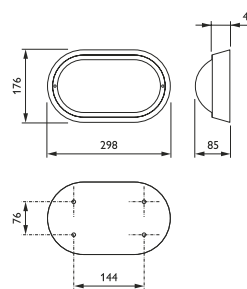

WL120V

Afmetingen in mm.

WL121V

Afmetingen in mm.

Bestelgegevens

WL121V LED5S – alternatief voor 1x18 W PL-C

EOC	Type aanduiding	Typenummer	MOQ	VRG code	Gewicht (KG)	Richtprijs
1	06637999 WL121V LED5S/840 PSU WH	WL121V584WH	1	Z	1,03	70,00
1	06638699 WL121V LED5S/840 PSU GR	WL121V584GR	1	Z	1,03	70,00
1	06643099 WL121V LED5S/830 PSU WH	WL121V583WH	1	Z	1,03	70,00
1	06644799 WL121V LED5S/830 PSU GR	WL121V583GR	1	Z	1,03	70,00
4	24290200 WL121V LED5S/840 PSR MDU WH	WL121V584WHMDU	1	Z	1,05	160,00
4	24289600 WL121V LED5S/840 PSR MDU GR	WL121V584GRMDU	1	Z	1,05	160,00
4	24288900 WL121V LED5S/830 PSR MDU WH	WL121V583WHMDU	1	Z	1,05	160,00
4	24287200 WL121V LED5S/830 PSR MDU GR	WL121V583GRMDU	1	Z	1,05	160,00

WL484W

Afmetingen in mm.

Bestelgegevens

EOC	Type aanduiding	Typenummer	MOQ	VRG code	Gewicht (KG)	Richtprijs
4	10527400 WL484W LED52S/830 PSD D/I SW WH	WL484L52/83DIWH	1	Y4	6,10	670,00
4	10529800 WL484W LED52S/830 PSD D/I SW SI	WL484L52/83DISI	1	Y4	6,10	670,00
	86901700 WL484W LED40S/830 PSD D/I SW WH					
4	86902400 WL484W LED40S/840 PSD D/I SW WH	W	1	Y4		670,00