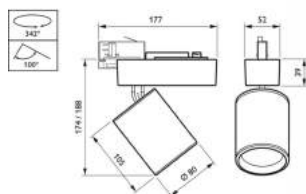

Afmetingen in mm.

Bestelgegevens

EOC	Type aanduiding	Typenummer	MOQ	VRG	Richtprijs code
☐ 39181200	ST700T LED17S/PW9-3000 PSU CLM18 WH	ST700LED1	1	T	120,00
☐ 39187400	ST710T LED27S/PW9-3500 PSU FR24 WH	ST700LED14	1	T	150,00
☐ 39188100	ST710T LED27S/PW9-3000 PSD-VLC FR24 WH	ST700LED19	1	T	175,00
☐ 39193500	ST710T LED27S/PW9-3000 PSU FR36 SI	ST700LED11	1	T	160,00
☐ 39203100	ST700T LED17S/PW9-3000 PSU CLM30 SI	ST700LED2	1	T	130,00
☐ 39204800	ST700T LED17S/PW9-3500 PSU CLM18 BK	ST700LED3	1	T	120,00
☐ 39205500	ST700T LED17S/PW9-4000 PSU CLM18 WH	ST700LED4	1	T	120,00
☐ 39206200	ST710T LED20S/830 PSU FR12 WH	ST700LED5	1	T	145,00
☐ 39207900	ST710T LED27S/830 PSU FR24 WH	ST700LED6	1	T	150,00
☐ 39208600	ST710T LED20S/PW9-3000 PSU FR12 BK	ST700LED7	1	T	140,00
☐ 39209300	ST710T LED27S/PW9-3000 PSU FR18 WH	ST700LED8	1	T	150,00
☐ 39210900	ST710T LED27S/PW9-3000 PSU FR24 WH	ST700LED9	1	T	150,00
☐ 39211600	ST710T LED27S/PW9-3000 PSU FR30 BK	ST700LED10	1	T	150,00
☐ 39212300	ST710T LED27S/PW9-3000 PSU FR60 WH	ST700LED12	1	T	150,00
☐ 39213000	ST710T LED20S/PW9-3500 PSU FR12 BK	ST700LED13	1	T	140,00
☐ 39214700	ST710T LED20S/PW9-4000 PSU FR12 BK	ST700LED15	1	T	140,00
☐ 39215400	ST710T LED27S/PW9-4000 PSU FR24 WH	ST700LED16	1	T	150,00
☐ 39216100	ST710T LED20S/CRW PSU FR12 BK	ST700LED17	1	T	140,00
☐ 39217800	ST710T LED27S/CRW PSU FR18 WH	ST700LED18	1	T	150,00
☐ 39219200	ST720T LED-XNB/PW9-3000 PSU CLM6 SI	ST700LED20	1	T	320,00
☐ 39220800	ST720T LED-XNB/PW9-3000 PSD CLM6 BK	ST700LED21	1	T	335,00
☐ 39221500	ST721T LED-XNB/PW9-3000 PSD CLM6 WH	ST700LED22	1	T	600,00