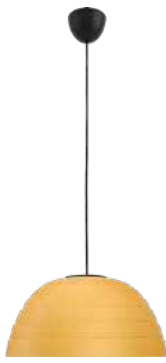

Var pendant LED

- Lichtbron: Power LED - 1x 4,5 W incl. 430 lm
- Afmetingen: H1500 D350
- Kenmerken: Klasse 2, IP20, 20.000 uur
- Kleur/materiaal: oranje - metaal
- Elektrische aansluiting: kroonsteen