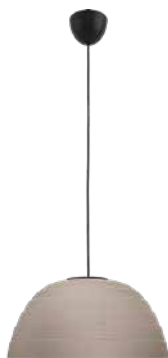

Var pendant LED

- Lichtbron: Power LED - 1x 4,5 W incl. 430 lm
- Afmetingen: H1500 D350
- Kenmerken: Klasse 2, IP20, 20.000 uur
- Kleur/materiaal: grijs - metaal
- Elektrische aansluiting: kroonsteen

EOC

408958716

VRG

BF

Bruto Prijs

69,95