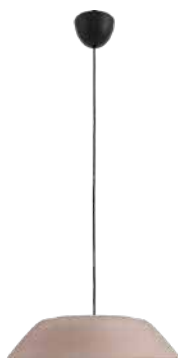

Fado pendant LED

- Lichtbron: Power LED - 1x 4,5 W incl. 430 lm
- Afmetingen: H1500 D355
- Kenmerken: Klasse 2, IP20, 20.000 uur
- Kleur/materiaal: grijs - metaal
- Elektrische aansluiting: kroonsteen

EOC
408988716

VRG
BF

Bruto Prijs
59,95