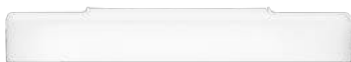

EOC

301853116

VRG

BF

Bruto Prijs

84,95

Peace wall lamp

- Lichtbron: spaarlamp 2G11 - 1x 36 W incl. 2900 lm
- Afmetingen: L510 B98 H60
- Kenmerken: Klasse 1, IP20
- Kleur/materiaal: wit - metaal, kunststof
- Elektrische aansluiting: kroonsteen