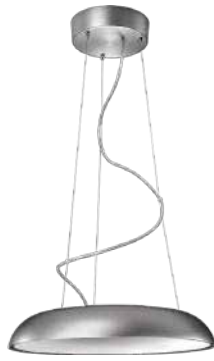

EOC

402333116

VRG

BF

Bruto Prijs

169,95

Amaze pendant

- Lichtbron: TL5 Circular 2GX13 - 1x 60 W incl. 5000 lm
- Afmetingen: D434 H1400
- Kenmerken: Klasse 1, IP20
- Kleur/materiaal: geborsteld aluminium - aluminium, kunststof
- Elektrische aansluiting: kroonsteen