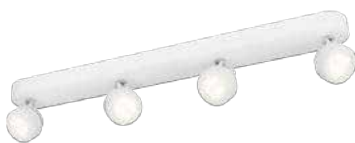

EOC

532744816

VRG

BF

Bruto Prijs

169,95

Rimus bar/tube LED

- Lichtbron: Power LED - 4x 3 W incl. 670 lm
- Afmetingen: L633 B70 H95
- Kenmerken: Klasse 1, IP20, 20.000 uur
- Kleur/materiaal: wit - metaal
- Elektrische aansluiting: kroonsteen