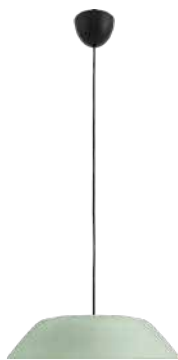

EOC

408953816

VRG

BF

Bruto Prijs

69,95

Var pendant LED

- Lichtbron: Power LED - 1x 4,5 W incl. 430 lm
- Afmetingen: H1500 D350
- Kenmerken: Klasse 2, IP20, 20.000 uur
- Kleur/materiaal: oranje - metaal
- Elektrische aansluiting: kroonsteen