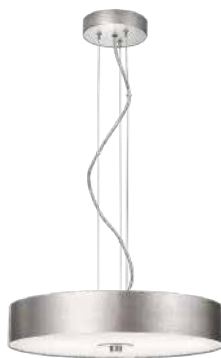

Amaze pendant

- Lichtbron: TL5 Circular 2GX13 – 1x 60 W incl. 5000 lm
- Afmetingen: D434 H1400
- Kenmerken: Klasse 1, IP20
- Kleur/materiaal: wit – metaal, kunststof
- Elektrische aansluiting: kroonsteen

EOC

402333116

VRG

BF

Bruto Prijs

169,95

Amaze pendant

- Lichtbron: TL5 Circular 2GX13 - 1x 60 W incl. 5000 lm
- Afmetingen: D434 H1400
- Kenmerken: Klasse 1, IP20
- Kleur/materiaal: geborsteld aluminium - aluminium, kunststof
- Elektrische aansluiting: kroonsteen

EOC

402334816

VRG

BF

Bruto Prijs

169,95

Fair pendant

- Lichtbron: TL5 Circular 2GX13 - 1x 55 W incl. 4200 lm
- Afmetingen: D444 H1600
- Kenmerken: Klasse 1, IP20
- Kleur/materiaal: geborsteld aluminium - glas, metaal
- Elektrische aansluiting: kroonsteen