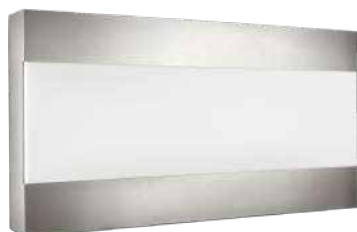

Greenyard wall lantern LED

- Lichtbron: Power LED - 2x 2,5 W incl. 370 lm
- Afmetingen: L338 B44 H178
- Kenmerken: Klasse 2, IP44, 20.000 uur
- Kleur/materiaal: kunststof - roestvrij staal
- Elektrische aansluiting: kroonsteen

EOC

172644716

VRG

BF

Bruto Prijs

94,95