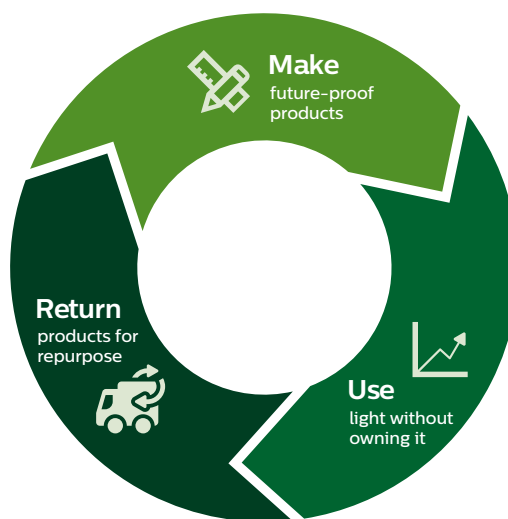

Lineair versus circulair

Waar een lineair model dat altijd uitmondt in afval, is de circulaire economie er op gericht om zo veel mogelijk materialen na gebruik terug te nemen in de productie-kringloop. Daardoor blijven producten en materialen lang optimaal benut.

Circulaire verlichting

Nog steeds kopen we een lamp of armatuur, die wanneer ze stuk gaat wordt vervangen door een nieuwe. De oude lamp of armatuur gooien we weg. Dat moet anders.

En dat kán anders. Met Philips Circular lighting wordt verlichting na gebruik niet meer weggegooid, maar hergebruikt. Dat hoeft u niet te doen; daar zorgen wij voor. Het principe: u betaalt alleen voor het licht en niet voor de lampen. Philips Lighting blijft eigenaar van de verlichting bij einde van het contract en zorgt ervoor dat de verlichting tijdig wordt gerepareerd of vervangen.

En het mooie is: omdat circulaire verlichting langer mee gaat, een tweede leven krijgt én veel energie bespaart, bent u veel voordeliger uit!

Lineaire economie

Circulaire economie

Circulair ondernemen

Het bespaart direct geld!