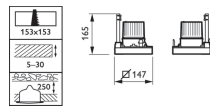

Product

GD611B LED12S/830 PSU-E MB WH-WH