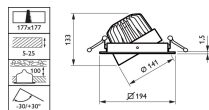

- Armatuur voor vervanging CDM
- Pure en robuuste vormgeving
- Hoog rendement
- PerfectAccent-lichtkwaliteit van Philips
- Accessoires: Geen accessoires
- AverageAmbientTemperature: +10 °C tot +40 °C
- Beam angle: 24°
- Color: White
- Light Source: Niet-vervangbare LED-module
- Material: Housing: aluminium
- Opmerkingen:: Compatibiliteit met DC standaard beschikbaar voor alle opties voor dubbele rasterverlichting
- Type: GD301B