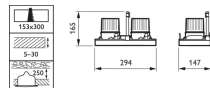

Product

GD612B LED17S/830 PSU-E MB WH-WH

Bestelgegevens

EOC	Type aanduiding	MOQ	Richtprijs
88282500	GD612B LED17S/830 PSU-E MB WH-WH	1	438.00€
91064100	GD611B LED17S/830 PSU-E MB WH-WH	1	246.00€
91073300	GD613B LED17S/830 PSU-E MB WH-WH	1	606.00€
10025600	GD511Z CFMR_RML	1	77.20€
10026300	GD512Z CFMR_RML	1	82.80€
10027000	GD513Z CFMR_RML	1	88.20€