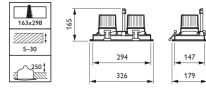

Product

GD602B LED17S/830 PSU-E MB WH-WH

Bestelgegevens

EOC	Type aanduiding	MOQ	Richtprijs
88114900	GD601B LED17S/830 PSU-E MB WH-WH	1	270.00€
88117000	GD602B LED17S/830 PSU-E MB WH-WH	1	462.00€
88425600	GD603B LED17S/830 PSU-E MB WH-WH	1	580.00€