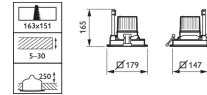

Product

GD601B LED17S/830 PSU-E MB WH-WH