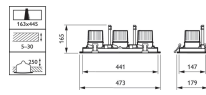

- Meerdere accentlichtbronnen in één armatuur (1, 2, 3 of 4 LED-modules)
- Hoge lichtopbrengst: tot 3900 lm per module (tot 3-kops uitvoering)
- Uitvoeringen met en zonder rand; verschillende combinaties van RAL-kleuren mogelijk
- Type: GD601B-1 (montagerand, 1-kops uitvoering)
- Lichtbron: Niet vervangbare LED-module
- Vermogen (per kop): LED11S: 16,5 W
- Bundelhoek: LED12S/17S/27S/39S: 29° en 35°
- Lichtstroom (bij 3000 K): LED11S: 1100 lm
- Gecorreleerde kleurtemperatuur: 2700, 3000 or 4000 K en CrispWhite
- Kleurweergave-index: 80
- Mediaan nuttige levensduur L70B50: 70.000 uur
- Mediaan nuttige levensduur L80B50: 50.000 uur
- Mediaan nuttige levensduur L90B50: 25.000 uur
- Uitvalpercentage driver: 1% per 5000 uur
- Gemiddelde omgevingstemperatuur: +25 °C
- Bereik van bedrijfstemperatuur: +10 °C tot +35 °C
- Driver: Afzonderlijk
- Netspanning: 230 of 240 V / 50-60 Hz
- Dimmen: DALI
- Materiaal: Behuizing: aluminium, staal
- Kleur: Wit (WH-WH)
- Optische kap: Acrylaat
- Aansluiting: Insteekconnector; 3-polig met doorlusmogelijkheid (CU3); 5-polig met doorlusmogelijkheid (CU5)
- Snoermogelijkheden:: 0,5 m snoer met 3-polige Wieland / Adels-steker (CW); 0,5 m snoer met 3-polige Wieland / Adels-steker & vergrendeling (CW-L); 1 m snoer met externe BST14 DALI-connector (C1KBST2)
- Onderhoud: Vervangbare lichtmodule en driver
- Installatie: Bevestiging door middel van verende klemmen
- Opmerkingen:: Optische unit kantelbaar over 30°