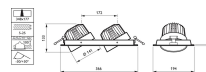

Product
GD302B LED17S/830 PSU-E MB II WH

Bestelgegevens

EOC	Type aanduiding	MOQ	Richtprijs
91625400	GD302B LED17S/830 PSU-E MB II WH	1	264.00€
91626100	GD302B LED27S/830 PSU-E MB II WH	1	288.00€
91628500	GD302B LED17S/PW930 PSU-E MB II WH	1	288.00€
91630800	GD302B LED27S/PW930 PSU-E MB II WH	1	312.00€
07624500	GD302B LED27S/830 PSD-E MB II WH	1	324.00€
07625200	GD302B LED27S/PW930 PSD-E MB II WH	1	348.00€
07626900	GD302B LED27S/830 PSD-E MB WH II CW-L	1	336.00€
07627600	GD302B LED27S/PW930 PSU-E MB II WH CW-L	1	324.00€
07621400	GD301B LED27S/830 PSU-E MB II WH	1	234.00€