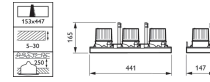

Product

GD613B LED17S/830 PSU-E MB WH-WH