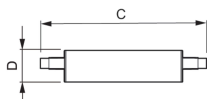

CorePro LED linear R7S
118mm 14-100W 840 D