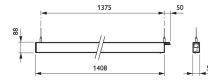

Product

SP532P LED47S/840 PSD LE1 PI5 SM2 L1410