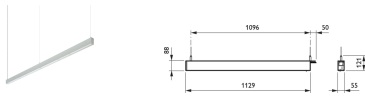

Product

SP532P LED36S/840 PSD LE1 PI7 SM2 L1130