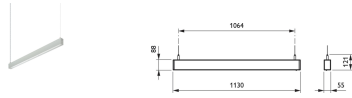

- Installatie: Bevestiging met beugels
- Opmerkingen:: Pendelset wordt meegeleverd met de armatuur

Product

SP530P LED50S/840 PSD ACL SM2 L1450 ALU

Product

SP532P LED47S/840 PSD LE1 PI5 SM2 L1410

Product

SP530P LED34S/840 PSD PI5 SM2 L1130 ALU