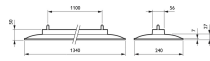

Product

SP480P LED35S/840 PSD ACC-MLO SM2