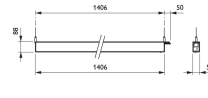

Product

SP532P LED47S/840 PSD LF1 PI5 SMTT L1410