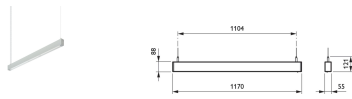

SP530P LED43S/840 PSD PI5 SM2 L1410 ALU

Product

SP530P LED40S/840 PSD ACL SM2 L1170 ALU

SP534P LED40S/840
PSD PI5 SM2 L1130 ALU

Bestelgegevens

EOC	Type aanduiding	MOQ	Richtprijs
87116400	SP530P LED34S/840 PSD PI5 SM2 L1130 ALU	1	425.00€
87117100	SP530P LED40S/840 PSD PI5 SM2 L1130 ALU	1	425.00€
87118800	SP532P LED49S/840 PSD PI5 SM2 L1130 ALU	1	452.00€
87119500	SP532P LED58S/840 PSD PI5 SM2 L1130 ALU	1	452.00€
87132400	SP532P LED49S/830 PSD PI5 SM2 L1130 ALU	1	452.00€
87426400	SP530P LED43S/840 PSD PI5 SM2 L1410 ALU	1	492.00€
87427100	SP530P LED50S/840 PSD PI5 SM2 L1410 ALU	1	492.00€
87430100	SP532P LED66S/840 PSD PI5 SM2 L1410 ALU	1	524.00€
87431800	SP532P LED66S/830 PSD PI5 SM2 L1410 ALU	1	524.00€
87432500	SP532P LED77S/840 PSD PI5 SM2 L1410 ALU	1	535.00€
87495000	SP530P LED25S/840 POE SW2 L1130 ALU	1	505.00€
87122500	SP531P LED15S/840 PSD PI5 SM2 L1130 ALU	1	425.00€
87123200	SP533P LED41S/840 PSD PI5 SM2 L1130 ALU	1	452.00€
87133100	SP533P LED24S/830 PSD PI5 SM2 L1130 ALU	1	452.00€
87429500	SP531P LED19S/840 PSD PI5 SM2 L1410 ALU	1	503.00€
87437000	SP533P LED54S/840 PSD PI5 SM2 L1410 ALU	1	524.00€
87438700	SP533P LED33S/830 PSD PI5 SM2 L1410 ALU	1	524.00€
87125600	SP530P LED40S/840 PSD ACL SM2 L1170 ALU	1	540.00€
87126300	SP532P LED58S/840 PSD ACL SM2 L1170 ALU	1	570.00€
87428800	SP530P LED50S/840 PSD ACL SM2 L1450 ALU	1	608.00€
87433200	SP532P LED77S/840 PSD ACL SM2 L1450 ALU	1	650.00€
87498100	SP532P LED36S/840 POE ACL SW2 L1170 ALU	1	598.00€
87128700	SP532P LED36S/840 PSD LE1 PI7 SM2 L1130	1	468.00€
87129400	SP532P LED36S/840 PSD LF1 PI7 SMTT L1130	1	422.00€
87434900	SP532P LED47S/840 PSD LE1 PI5 SM2 L1410	1	535.00€
87435600	SP532P LED47S/840 PSD LF1 PI5 SMTT L1410	1	514.00€
87436300	SP532P LED47S/840 PSD LF1 PI5 SW2 L1410	1	514.00€
07208700	SP534P LED40S/840 PSD PI5 SM2 L1130 ALU	1	432.00€
07209400	SP534P LED50S/840 PSD PI5 SM2 L1410 ALU	1	515.00€