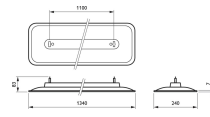

Product

SP480P LED35S/840 POE ACC-MLO ACL SMT1

SP482P LED40S/840
PSD ACC-MLO SM2 WH

SP480Z CP WH

Bestelgegevens

EOC	Type aanduiding	MOQ	Richtprijs
26757700	SP480P LED35S/840 PSD ACC-MLO SM2	1	518.00€
26758400	SP482P LED40S/840 PSD ACC-MLO SM2 WH	1	547.00€
27358500	SP480P LED35S/830 PSD ACC-MLO SM2	1	528.00€
27362200	SP482P LED40S/830 PSD ACC-MLO SM2	1	547.00€