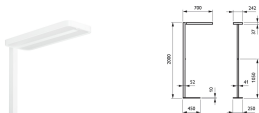

Product

FS484F LED125S/840 PSD-T SWZ ACL WH

Bestelgegevens

EOC	Type aanduiding	MOQ	Richtprijs
11084100	FS484F LED125S/840 PSD-T SWZ ACL WH	1	1575.00€