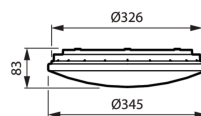

Bestelgegevens

EOC	Type aanduiding	MOQ	Richtprijs
38231599	WL060V LED11S/830 PSU II WH	1	45.00€
38232299	WL060V LED11S/840 PSU II WH	1	45.00€
38233999	WL060V LED17S/830 PSU II WH	1	55.00€
38234699	WL060V LED17S/840 PSU II WH	1	55.00€
38235399	WL060V LED17S/830 PSU MDU II WH	1	75.00€
38236099	WL060V LED17S/840 PSU MDU II WH	1	75.00€