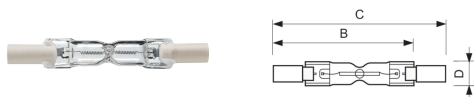

Product	D (max)	B (max)	B (min)	C (max)
Plusline 78mm 2y 48W R7s 230V 1BB	11	76,5 74,9	73,3	78
Plusline 78mm 2y 80W R7s 230V 1BB	11	76,5 74,9	73,3	78
Plusline 78mm 2y 120W R7s 230V 1BB	11	76,5 74,9	73,3	78

Bestelgegevens

EOC	Type aanduiding	MOQ	Richtprijs
85231800	Plusline 78mm 2y 48W R7s 230V 1BB	100	9,55€
85228800	Plusline 78mm 2y 80W R7s 230V 1BB	100	9,55€
85223300	Plusline 78mm 2y 120W R7s 230V 1BB	100	9,55€