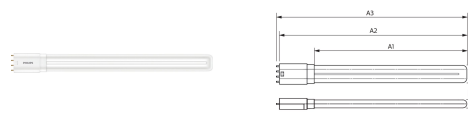

- Hoogwaardig licht, geen knipperend of stroboscopisch effect.
- Direct licht op volle sterkte.
- Keuze uit 3000 K, 4000 K en 6500 K.

Product	D1	D2	A1	A2	A3
CorePro LED PLL CorePro LED PLL HF 16.5W 830 4P 2G11	43,6	23,4	329,5	405	411,6
CorePro LED PLL CorePro LED PLL HF 16.5W 840 4P 2G11	43,6	23,4	329,5	405	411,6
CorePro LED PLL CorePro LED PLL HF 16.5W 865 4P 2G11	43,6	23,4	329,5	405	411,6