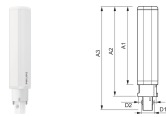

Product	D1	D2	A1	A2	A3
CorePro LED PLC CorePro LED PLC 8.5W 830 2P G24d-3	24,3	28,4	128,8	148	170,6
CorePro LED PLC CorePro LED PLC 8.5W 840 2P G24d-3	24,3	28,4	128,8	148	170,6
CorePro LED PLC CorePro LED PLC 4.5W 840 2P G24d-1	24,3	28,4	95,8	115	137,6