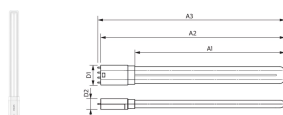

Product	D1	D2	A1	A2	A3
CorePro LED PLL CorePro LED PLL HF 16.5W 830 4P 2G11	43,6	23,4	329,5	405	411,6
CorePro LED PLL CorePro LED PLL HF 16.5W 840 4P 2G11	43,6	23,4	329,5	405	411,6
CorePro LED PLL CorePro LED PLL HF 16.5W 865 4P 2G11	43,6	23,4	329,5	405	411,6