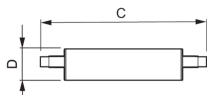

Product
CorePro LED linear R7S 118mm 6.5-60W 830
CorePro LED linear D 14-120W R7S 118 840

D	C
22,5	118
29	118

CorePro LED linear R7S
118mm 14-100W 840 D